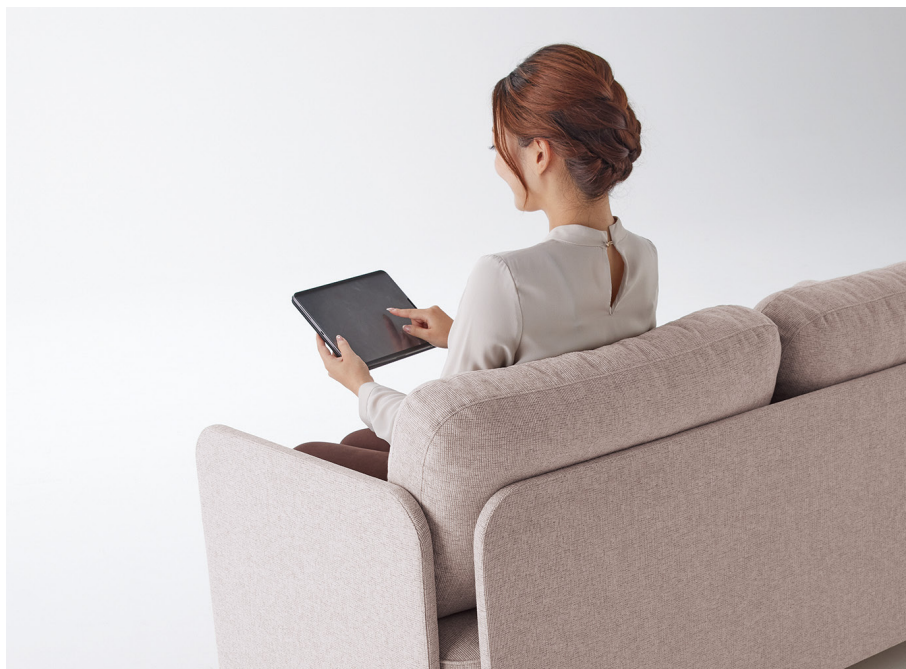

Loungework Sofa

Financier

フィナンシエ

カジュアルなオフィス空間に溶け込み、
 リラックスから集中作業まで、
 多様な働き方をサポートする新しいラウンジワークソファ。

ワークシステム
 デスクシステム
 クロースブース・ロビーチェア
 ワークチェア

ミーティングチェア
 ミーティングテーブル

オフィスラウンジ
 プレゼンテーション機器・黒板

収納家具

03

ラウンジエリアで長時間の滞在時にも仕事をサポートできるように、オプションで電源コンセントを設定することができます。

Communication

コミュニケーション

04

気軽に集まりやすいL型のラウンジレイアウトから、ホームテイストなカウチ型レイアウトなどシーンに合わせてお好みのレイアウトを設定することができます。