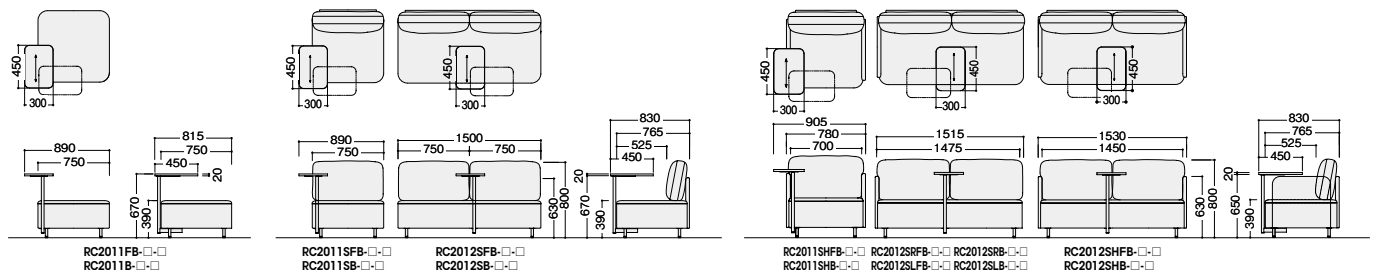

*図面は右肘付きになります。