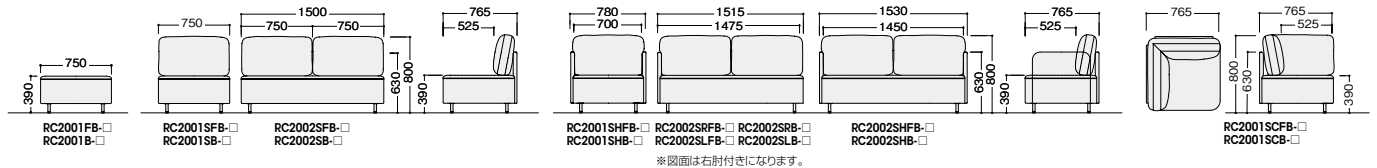

ラウンジワークソファー

(ツール)

タイプ	張地	品番	価格
W750	布地	RC2001FB-□	¥146,700
	布地RENU	RC2001FB-□(N)	¥157,400
	ビニールレザー	RC2001B-□(N)	¥141,900

(1人掛け)

タイプ	張地	品番	価格
W750	布地	RC2001SFB-□	¥205,800
	布地RENU	RC2001SFB-□(N)	¥229,500
	ビニールレザー	RC2001SB-□(N)	¥203,400

(両肘付き)

タイプ	張地	品番	価格
W780	布地	RC2001SHFB-□	¥258,400
	布地RENU	RC2001SHFB-□(N)	¥290,300
	ビニールレザー	RC2001SHB-□(N)	¥254,900

(コーナー)

タイプ	張地	品番	価格
W765	布地	RC2001SCFB-□	¥270,300
	布地RENU	RC2001SCFB-□(N)	¥305,500
	ビニールレザー	RC2001SCB-□(N)	¥268,900

(2人掛け)

タイプ	張地	品番	価格
W1500	布地	RC2002SFB-□	¥344,200
	布地RENU	RC2002SFB-□(N)	¥384,400
	ビニールレザー	RC2002SB-□(N)	¥339,100

(2人掛け・肘付き)

タイプ	張地	品番	価格	
W1515	右肘付	布地	RC2002SRFB-□	¥370,500
		布地RENU	RC2002SRFB-□(N)	¥414,500
		ビニールレザー	RC2002SRB-□(N)	¥365,200
	左肘付	布地	RC2002SLFB-□	¥370,500
		布地RENU	RC2002SLFB-□(N)	¥414,500
		ビニールレザー	RC2002SLB-□(N)	¥365,200

(2人掛け・両肘付き)

タイプ	張地	品番	価格
W1530	布地	RC2002SHFB-□	¥396,800
	布地RENU	RC2002SHFB-□(N)	¥445,000
	ビニールレザー	RC2002SHB-□(N)	¥390,900

*図面は右肘付きになります。

ラウンジワークソファー (テーブル付き)

(ツール)

タイプ	張地	品番	価格
W750	布地	RC2011FB-□	¥209,100
	布地RENU	RC2011FB-□(N)	¥222,900
	ビニールレザー	RC2011B-□(N)	¥207,400

(1人掛け)

タイプ	張地	品番	価格
W750	布地	RC2011SFB-□	¥271,500
	布地RENU	RC2011SFB-□(N)	¥295,000
	ビニールレザー	RC2011SB-□(N)	¥268,900

(両肘付き)

タイプ	張地	品番	価格
W780	布地	RC2011SHFB-□	¥324,100
	布地RENU	RC2011SHFB-□(N)	¥355,900
	ビニールレザー	RC2011SHB-□(N)	¥320,800

(2人掛け)

タイプ	張地	品番	価格
W1500	布地	RC2012SFB-□	¥409,900
	布地RENU	RC2012SFB-□(N)	¥450,000
	ビニールレザー	RC2012SB-□(N)	¥404,600

(2人掛け・肘付き)

タイプ	張地	品番	価格	
W1515	右肘付	布地	RC2012SRFB-□	¥436,200
		布地RENU	RC2012SRFB-□(N)	¥480,400
		ビニールレザー	RC2012SRB-□(N)	¥430,700
	左肘付	布地	RC2012SLFB-□	¥436,200
		布地RENU	RC2012SLFB-□(N)	¥480,400
		ビニールレザー	RC2012SLB-□(N)	¥430,700

(2人掛け・両肘付き)