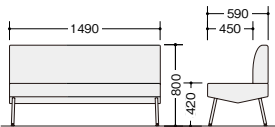

ソファユニット(サローナ RC150型)

ロングチェアー

RC1503SFB-□

¥173,600◆

張地:布張り

RC1503SB-□

¥173,600◆

張地:ビニールレザー張り

ベンチ

RC1503FB-□

¥142,200◆

張地:布張り

RC1503B-□

¥142,200◆

張地:ビニールレザー張り

連結金具 ※横連結専用

RC150-J

¥1,600◆

スチール製

アームレスチェアー

RC1501SFB-□

¥91,900◆

張地:布張り

RC1501SB-□

¥91,900◆

張地:ビニールレザー張り

スツール

RC1501FB-□

¥69,900◆

張地:布張り

RC1501B-□

¥69,900◆

張地:ビニールレザー張り

サイドテーブル

RT150FB-□□-□

¥112,700

張地:布張り

RT150B-□□□-□

¥112,700

張地:ビニールレザー張り

□□-S □□-MW

□□-WN

外寸法/W590×D590×H442

天板:メラミン化粧板張り

ピースチェアー

RC1501PSFB-□

¥124,500◆

張地:布張り

RC1501PSB-□

¥124,500◆

張地:ビニールレザー張り

ピーススツール

RC1501PFB-□

¥90,800◆

張地:布張り

RC1501PB-□

¥90,800◆

張地:ビニールレザー張り

ピーステーブル

RT150PFB-□□□-□

¥126,100

張地:布張り

RT150PB-□□□-□

¥126,100

張地:ビニールレザー張り

□□-S □□-MW

□□-WN

外寸法/W700×D520×H442

天板:メラミン化粧板張り

■カラーサンプル

(布地)

(ビニールレザー)

■カラーサンプル(天板)

(メラミン化粧板) (耐指紋性メラミン化粧板)

■テーブル付 色品番説明

RT1501PSFB - □□ - □□

F=布張り

なし=レザー

張地色

天板色

ピースアイテムを挟み、角度をつけることで軽く向き合った座り方ができ、コミュニケーションを促すレイアウトが可能です。

■共通仕様
脚部:スチール丸パイプ塗装仕上(ブラック) アジャスター付