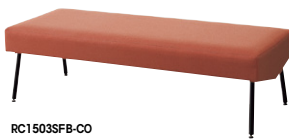

ソファユニット(サローナ RC150型)

ロングチェアー

RC1503SFB-SM

RC1503SFB-□

¥173,600◆

張地:布張り

RC1503SB-□

¥173,600◆

張地:ビニールレザー張り

ベンチ

RC1503SFB-CO

RC1503FB-□

¥142,200◆

張地:布張り

RC1503B-□

¥142,200◆

張地:ビニールレザー張り

連結金具 ※横連結専用

RC150-J

¥1,600◆

スチール製

アームレスチェアー

RC1501SFB-PC

RC1501SFB-□

¥69,900◆

張地:布張り

RC1501B-□

¥69,900◆

張地:ビニールレザー張り

サイドテーブル

RT150FB-GL-WN

RT150FB-□□-□