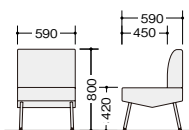

張地:ビニールレザー張り

連結金具 ※横連結専用

RC150-J

¥1,600◆

スチール製

アームレスチェアー

RC1501SFB-PC

RC1501SFB-□

¥91,900◆

張地:布張り

RC1501SB-□

¥91,900◆

張地:ビニールレザー張り

スツール

RC1501FB-BK

RC1501FB-□