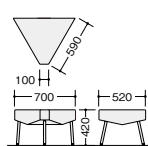

ソファユニット(サローナ RC150型)

ロングチェアー

RC1503SFB-□

¥173,600◆

張地:布張り

RC1503SB-□

¥173,600◆

張地:ビニールレザー張り

ベンチ

RC1503FB-□

¥142,200◆

張地:布張り

RC1503B-□

¥142,200◆

張地:ビニールレザー張り

連結金具 ※横連結専用

RC150-J

¥1,600◆

スチール製

アームレスチェアー

RC1501SFB-□

¥91,900◆

張地:布張り

RC1501SB-□

¥91,900◆

張地:ビニールレザー張り

スツール

RC1501FB-□

¥69,900◆

張地:布張り

RC1501B-□

¥69,900◆

張地:ビニールレザー張り

サイドテーブル

RT150FB-□□-□

¥112,700

張地:布張り

RT150B-□□□-□

¥112,700

張地:ビニールレザー張り

□□-S □□-MW

□□-WN

外寸法/W590×D590×H442

天板:メラミン化粧板張り

ピースチェアー

RC1501PSFB-□

¥124,500◆

張地:布張り

RC1501PSB-□

¥124,500◆

張地:ビニールレザー張り

ピーススツール

RC1501PFB-□

¥90,800◆

張地:布張り

RC1501PB-□

¥90,800◆

張地:ビニールレザー張り

ピーステーブル

RT150PFB-□□□-□

¥126,100

張地:布張り

RT150PB-□□□-□

¥126,100

張地:ビニールレザー張り

□□-S □□-MW

□□-WN

外寸法/W700×D520×H442

天板:メラミン化粧板張り

■カラーサンプル

(布地)

(ビニールレザー)

■カラーサンプル(天板)

(メラミン化粧板) (耐指紋性メラミン化粧板)

■テーブル付 色品番説明

RT1501PSFB - □□ - □□

F=布張り

なし=レザー

張地色

天板色

ピースアイテムを挟み、角度をつけることで軽く向き合った座り方ができ、コミュニケーションを促すレイアウトが可能です。

■共通仕様
脚部:スチール丸パイプ塗装仕上(ブラック) アジャスター付