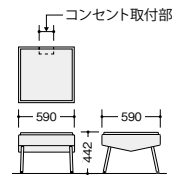

ソファユニット(サローナ RC150型)

ロングチェアー

RC1503SFB-□

¥173,600◆

張地:布張り

RC1503SB-□

¥173,600◆

張地:ビニールレザー張り

ベンチ

RC1503FB-□

¥142,200◆

張地:布張り

RC1503B-□

¥142,200◆

張地:ビニールレザー張り

連結金具 ※横連結専用

RC150-J

¥1,600◆

スチール製

アームレスチェアー

RC1501SFB-□

¥91,900◆

張地:布張り

RC1501SB-□

¥91,900◆

張地:ビニールレザー張り

スツール

RC1501FB-□

¥69,900◆

張地:布張り

RC1501B-□

¥69,900◆

張地:ビニールレザー張り

サイドテーブル

RT150FB-□□-□

¥112,700

張地:布張り

RT150B-□□□-□

¥112,700

張地:ビニールレザー張り

□□-S □□-MW

□□-WN

外寸法/W590×D590×H442

天板:メラミン化粧板張り

ピースチェアー

RC1501PSFB-□

¥124,500◆

張地:布張り

RC1501PSB-□

¥124,500◆

張地:ビニールレザー張り

ピーススツール

RC1501PFB-□

¥90,800◆

張地:布張り

RC1501PB-□

¥90,800◆

張地:ビニールレザー張り

ピーステーブル

RT150PFB-□□□-□

¥126,100

張地:布張り

RT150PB-□□□-□

¥126,100

張地:ビニールレザー張り

□□-S □□-MW

□□-WN

外寸法/W700×D520×H442

天板:メラミン化粧板張り

■カラーサンプル

(布地)

(ビニールレザー)

■カラーサンプル(天板)

(メラミン化粧板) (耐指紋性メラミン化粧板)

■テーブル付 色品番説明

RT1501PSFB - □□ - □□

F=布張り

なし=レザー

張地色

天板色

ピースアイテムを挟み、角度をつけることで軽く向き合った座り方ができ、コミュニケーションを促すレイアウトが可能です。

■共通仕様
脚部:スチール丸パイプ塗装仕上(ブラック) アジャスター付