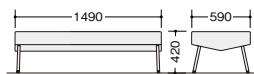

ソファユニット(サローナ RC150型)

ロングチェアー

RC1503SFB-SM

RC1503SFB-□

¥173,600◆

張地:布張り

RC1503SB-□

¥173,600◆

張地:ビニールレザー張り

ベンチ

RC1503SFB-CO

RC1503FB-□

¥142,200◆

張地:布張り

RC1503B-□

¥142,200◆

張地:ビニールレザー張り

連結金具 ※横連結専用

RC150-J

¥1,600◆

スチール製

アームレスチェアー

RC1501SFB-PC

RC1501SFB-□