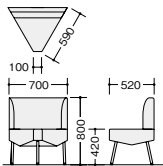

ソファユニット(サローナ RC150型)

ロングチェアー

RC1503SFB-□

¥173,600◆

張地:布張り

RC1503SB-□

¥173,600◆

張地:ビニールレザー張り

ベンチ

RC1503FB-□

¥142,200◆

張地:布張り

RC1503B-□

¥142,200◆

張地:ビニールレザー張り

連結金具 ※横連結専用

RC150-J

¥1,600◆

スチール製

アームレスチェアー

RC1501SFB-□

¥91,900◆

張地:布張り

RC1501SB-□

¥91,900◆

張地:ビニールレザー張り

スツール

RC1501FB-□

¥69,900◆

張地:布張り

RC1501B-□

¥69,900◆

張地:ビニールレザー張り

サイドテーブル

RT150FB-□□-□

¥112,700

張地:布張り

RT150B-□□□-□

¥112,700

張地:ビニールレザー張り

□□-S □□-MW

□□-WN

外寸法/W590×D590×H442

天板:メラミン化粧板張り

ピースチェアー

RC1501PSFB-□

¥124,500◆

張地:布張り

RC1501PSB-□

¥124,500◆

張地:ビニールレザー張り

ピーススツール

RC1501PFB-□

¥90,800◆

張地:布張り

RC1501PB-□

¥90,800◆

張地:ビニールレザー張り

ピーステーブル

RT150PFB-□□□-□

¥126,100

張地:布張り

RT150PB-□□□-□

¥126,100

張地:ビニールレザー張り

□□-S □□-MW

□□-WN

外寸法/W700×D520×H442

天板:メラミン化粧板張り

■カラーサンプル

(布地)

(ビニールレザー)

■カラーサンプル(天板)

(メラミン化粧板) (耐指紋性メラミン化粧板)

■テーブル付 色品番説明

RT1501PSFB - □□ - □□

F=布張り

なし=レザー

張地色

天板色

ピースアイテムを挟み、角度をつけることで軽く向き合った座り方ができ、コミュニケーションを促すレイアウトが可能です。

■共通仕様
脚部:スチール丸パイプ塗装仕上(ブラック) アジャスター付