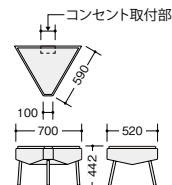

張地:ビニールレザー張り

ピーステーブル

RT150PFB-DG-MW

RT150PFB-□□□-□

¥126,100

張地:布張り

RT150PB-□□□-□

¥126,100

張地:ビニールレザー張り

□□-S □□-MW

□□-WN

外寸法/W700×D520×H442

天板:メラミン化粧板張り

■カラーサンプル

(布地)

(ビニールレザー)