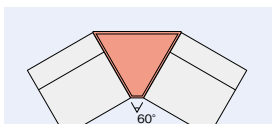

張地:ビニールレザー張り

□□-S □□-MW

□□-WN

外寸法/W700×D520×H442

天板:メラミン化粧板張り

■カラーサンプル

(布地)

(ビニールレザー)

■カラーサンプル(天板)

(メラミン化粧板) (耐指紋性メラミン化粧板)

■テーブル付 色品番説明

RT1501PSFB - □□ - □□

F=布張り

なし=レザー

張地色

天板色

ピースアイテムを挟み、角度をつけることで軽く向き合った座り方ができ、コミュニケーションを促すレイアウトが可能です。

■共通仕様
脚部:スチール丸パイプ塗装仕上(ブラック) アジャスター付