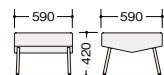

張地:ビニールレザー張り

連結金具 ※横連結専用

RC150-J

¥1,600◆

スチール製

アームレスチェアー

RC1501SFB-PC

RC1501SFB-□

¥91,900◆

張地:布張り

RC1501SB-□

¥91,900◆

張地:ビニールレザー張り

スツール

RC1501FB-BK

RC1501FB-□

¥69,900◆

張地:布張り

RC1501B-□

¥69,900◆

張地:ビニールレザー張り

サイドテーブル

RT150FB-GL-WN

RT150FB-□□-□