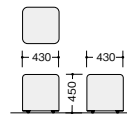

### スツール(キャスター付)

E510FC-PC

**E510FC-□ ¥60,300◆**

張地:布張り

**E510C-□ ¥60,300◆**

張地:ビニールレザー張り

外寸法/W430xD430×H450

キャスター付