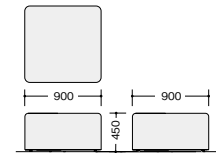

### スツール(キャスター付)

E510FC-PC

**E510FC-□ ¥60,300◆**

張地:布張り

**E510C-□ ¥60,300◆**

張地:ビニールレザー張り

外寸法/W430xD430×H450

キャスター付

### スツール

E5105-IV

**E5105F-□ ¥190,700◇**

張地:布張り

**E5105-□ ¥190,700◇**

張地:ビニールレザー張り

外寸法/W900xD900×H450 アジャスター付