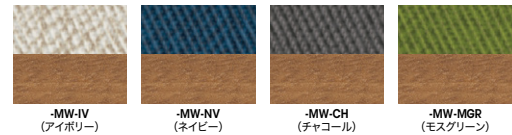

連結金具 ※横連結専用

RC170-J ¥3,500
スチール製

■カラーサンプル(布地)

台輪・背パネル: シルクウッド

台輪・背パネル: ミディアムウォールナット

台輪・背パネル: ダークウォールナット

■カラーサンプル(ビニールレザー)

台輪・背パネル: シルクウッド

台輪・背パネル: ミディアムウォールナット

台輪・背パネル: ダークウォールナット

納期マーク説明

推奨商品 ●お早めにお届けできる商品です。 ◆納入までに2週間程度必要です。 ■納入までに3~4週間程度必要です。
○お早めにお届けできる商品です。 ◇納入までに2週間程度必要です。 □納入までに3~4週間程度必要です。 ※注生生産品のため納期をご確認ください。
※納期につきましては時期や地域により異なる場合があります。事前に担当者にお問合せください。