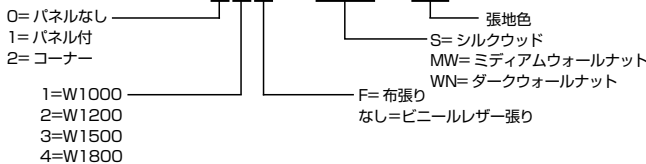

RC172F-MW-CO

(コーナー)

品番	価格	質量
RC172F-□□-□□	¥210,200	12.6kg

張地: 布張り

品番	価格	質量
RC172-□□-□□	¥204,600	12.6kg

張地: ビニールレザー張り
台輪:メラミン化粧板 ポリ合板張り
背面化粧あり アジャスター付

■品番説明

RC1713F - WN - □