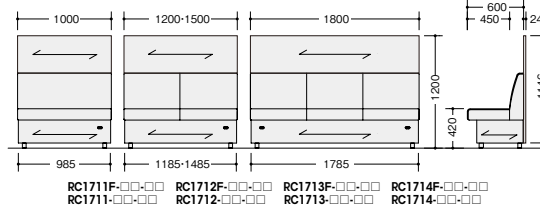

RC172F-MW-CO

(コーナー)

品番	価格	質量
RC172F-□□-□□	¥210,200	12.6kg

張地: 布張り

品番	価格	質量
RC172-□□-□□	¥204,600	12.6kg

張地: ビニールレザー張り
台輪:メラミン化粧板 ポリ合板張り
背面化粧あり アジャスター付

■品番説明

RC1713F - WN - □