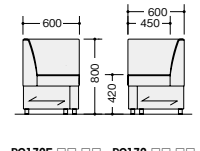

RC172F-MW-CO

(コーナー)

品番	価格	質量
RC172F-□□-□□	¥210,200	12.6kg

張地: 布張り

品番	価格	質量
RC172-□□-□□	¥204,600	12.6kg

張地: ビニールレザー張り
台輪:メラミン化粧板 ポリ合板張り
背面化粧あり アジャスター付

■品番説明

RC1713F - WN - □