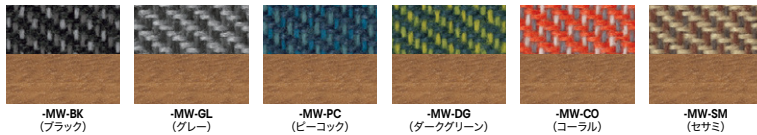

連結金具 ※横連結専用

RC170-J ¥3,500
スチール製

■カラーサンプル(布地)

台輪・背パネル: シルクウッド

台輪・背パネル: ミディアムウォールナット

台輪・背パネル: ダークウォールナット

■カラーサンプル(ビニールレザー)

台輪・背パネル: シルクウッド

台輪・背パネル: ミディアムウォールナット

台輪・背パネル: ダークウォールナット

納期マーク説明

推奨商品 ●お早めにお届けできる商品です。 ◆納入までに2週間程度必要です。 ■納入までに3~4週間程度必要です。
○お早めにお届けできる商品です。 ◇納入までに2週間程度必要です。 □納入までに3~4週間程度必要です。 ※注生生産品のため納期をご確認ください。
※納期につきましては時期や地域により異なる場合があります。事前に担当者にお問合せください。