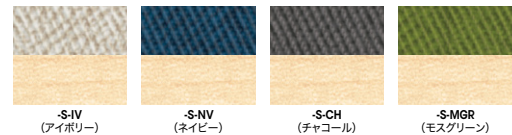

連結金具 ※横連結専用

RC170-J ¥3,500
スチール製

■カラーサンプル(布地)

台輪・背パネル: シルクウッド

台輪・背パネル: ミディアムウォールナット

台輪・背パネル: ダークウォールナット

■カラーサンプル(ビニールレザー)

台輪・背パネル: シルクウッド

台輪・背パネル: ミディアムウォールナット

台輪・背パネル: ダークウォールナット

納期マーク説明

推奨商品 ●お早めにお届けできる商品です。 ◆納入までに2週間程度必要です。 ■納入までに3~4週間程度必要です。
○お早めにお届けできる商品です。 ◇納入までに2週間程度必要です。 □納入までに3~4週間程度必要です。 ※注生生産品のため納期をご確認ください。
※納期につきましては時期や地域により異なる場合があります。事前に担当者にお問合せください。