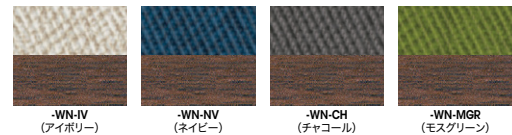

連結金具 ※横連結専用

RC170-J ¥3,500
スチール製

■カラーサンプル(布地)

台輪・背パネル: シルクウッド

台輪・背パネル: ミディアムウォールナット

台輪・背パネル: ダークウォールナット

■カラーサンプル(ビニールレザー)

台輪・背パネル: シルクウッド

台輪・背パネル: ミディアムウォールナット

台輪・背パネル: ダークウォールナット

納期マーク説明

推奨商品 ●お早めにお届けできる商品です。 ◆納入までに2週間程度必要です。 ■納入までに3~4週間程度必要です。
○お早めにお届けできる商品です。 ◇納入までに2週間程度必要です。 □納入までに3~4週間程度必要です。 ※注生生産品のため納期をご確認ください。
※納期につきましては時期や地域により異なる場合があります。事前に担当者にお問合せください。