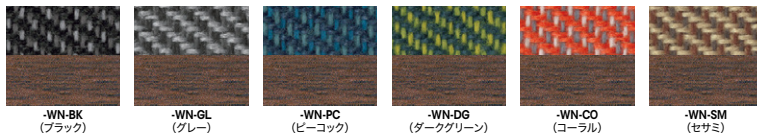

連結金具 ※横連結専用

RC170-J ¥3,500
スチール製

■カラーサンプル(布地)

台輪・背パネル: シルクウッド

台輪・背パネル: ミディアムウォールナット

台輪・背パネル: ダークウォールナット

■カラーサンプル(ビニールレザー)

台輪・背パネル: シルクウッド

台輪・背パネル: ミディアムウォールナット

台輪・背パネル: ダークウォールナット

納期マーク説明

推奨商品 ●お早めにお届けできる商品です。 ◆納入までに2週間程度必要です。 ■納入までに3~4週間程度必要です。
○お早めにお届けできる商品です。 ◇納入までに2週間程度必要です。 □納入までに3~4週間程度必要です。 ※注生生産品のため納期をご確認ください。
※納期につきましては時期や地域により異なる場合があります。事前に担当者にお問合せください。