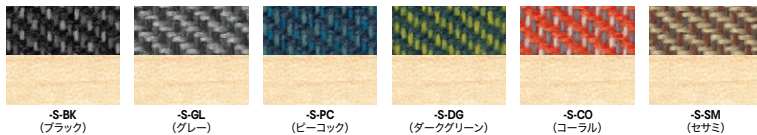

連結金具 ※横連結専用

RC170-J ¥3,500
スチール製

■カラーサンプル(布地)

台輪・背パネル: シルクウッド

台輪・背パネル: ミディアムウォールナット

台輪・背パネル: ダークウォールナット

■カラーサンプル(ビニールレザー)

台輪・背パネル: シルクウッド

台輪・背パネル: ミディアムウォールナット

台輪・背パネル: ダークウォールナット

納期マーク説明

推奨商品 ●お早めにお届けできる商品です。 ◆納入までに2週間程度必要です。 ■納入までに3~4週間程度必要です。
○お早めにお届けできる商品です。 ◇納入までに2週間程度必要です。 □納入までに3~4週間程度必要です。 ※注生生産品のため納期をご確認ください。
※納期につきましては時期や地域により異なる場合があります。事前に担当者にお問合せください。