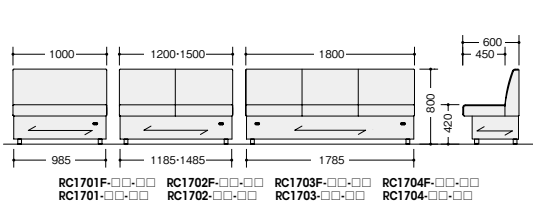

RC172F-MW-CO

(コーナー)

品番	価格	質量
RC172F-□□-□□	¥210,200	12.6kg

張地: 布張り

品番	価格	質量
RC172-□□-□□	¥204,600	12.6kg

張地: ビニールレザー張り
台輪:メラミン化粧板 ポリ合板張り
背面化粧あり アジャスター付

■品番説明

RC1713F - WN - □