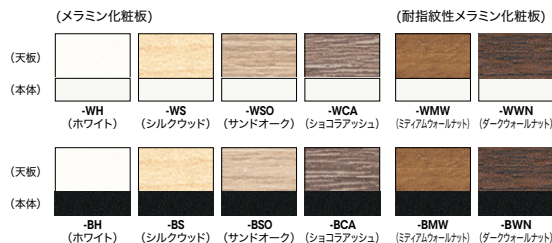

タイプ	品番	価格
W 990	RC19013SFB-□	¥295,400
W1290	RC19023SFB-□	¥321,200
W1590	RC19033SFB-□	¥337,900

RC19013SFB-□ RC19023SFB-□ RC19033SFB-□

パネルバックソファ

RC19033FB-BKGL

タイプ	品番	価格
W 900	RC19013FB-□	¥226,500
W1200	RC19023FB-□	¥256,400
W1500	RC19033FB-□	¥274,000

RC19013FB-□ RC19023FB-□ RC19033FB-□

■共通仕様
芯材:ウレタンフォーム、合板
脚部:φ25.4スチールパイプ塗装仕上(ブラック色)
アジャスター付

ミーティングテーブル(モプト MP型) mopt 天板厚:26mm **組立**

ブースセットにぴったりなテーブル

MP1590SR-BCA

MP1290SRH-WSO

■カラーサンプル

MP1290SRH-□ MP1290SR-□
MP1590SRH-□ MP1590SR-□
MP1890SRH-□ MP1890SR-□

■共通仕様
天板:メラミン化粧板張り ABSエッジ張り
脚部:スチール塗装仕上 アジャスター付

(配線ボックス付)

外寸法 (W×D×H)	品番	メラミン化粧板	耐指紋性メラミン化粧板
1200×900×720	MP1290SRH-□	¥134,900(-WH ●)	¥142,300(-BMW ●)
1500×900×720	MP1590SRH-□	¥166,900(-WH ●)	¥173,500(-BMW ●)
1800×900×720	MP1890SRH-□	¥172,600	¥179,200