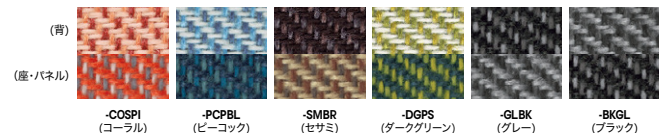

ブースセット

RC19073WFB-GLBK

タイプ	品番	価格
W2200×D 945	RC19053WFB-□	¥596,400
W2200×D1245	RC19063WFB-□	¥650,600
W2200×D1545	RC19073WFB-□	¥686,100

RC19053WFB-□ RC19063WFB-□ RC19073WFB-□

■カラーサンプル(布張り)

サイドパネル付

RC19023SFB-SMBR