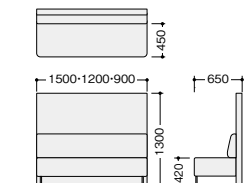

タイプ	品番	価格
W 990	RC19013SFB-□	¥295,400
W1290	RC19023SFB-□	¥321,200
W1590	RC19033SFB-□	¥337,900

RC19013SFB-□ RC19023SFB-□ RC19033SFB-□

パネルバックソファ

RC19033FB-BKGL

タイプ	品番	価格
W 900	RC19013FB-□	¥226,500
W1200	RC19023FB-□	¥256,400
W1500	RC19033FB-□	¥274,000

RC19013FB-□ RC19023FB-□ RC19033FB-□

■共通仕様
芯材:ウレタンフォーム、合板
脚部:φ25.4スチールパイプ塗装仕上(ブラック色)
アジャスター付

ミーティングテーブル(モプト MP型) mopt 天板厚:26mm **組立**

ブースセットにぴったりなテーブル

MP1590SR-BCA

MP1290SRH-WSO

■カラーサンプル

MP1290SRH-□ MP1290SR-□
MP1590SRH-□ MP1590SR-□
MP1890SRH-□ MP1890SR-□

■共通仕様
天板:メラミン化粧板張り ABSエッジ張り
脚部:スチール塗装仕上 アジャスター付

(配線ボックス付)

外寸法 (W×D×H)	品番	メラミン化粧板	耐指紋性メラミン化粧板
1200×900×720	MP1290SRH-□	¥134,900(-WH ●)	¥142,300(-BMW ●)
1500×900×720	MP1590SRH-□	¥166,900(-WH ●)	¥173,500(-BMW ●)
1800×900×720	MP1890SRH-□	¥172,600	¥179,200

(配線ボックスなし)

外寸法 (W×D×H)	品番	メラミン化粧板	耐指紋性メラミン化粧板
1200×900×720	MP1290SR-□	¥120,100	¥127,500
1500×900×720	MP1590SR-□	¥151,200	¥157,800
1800×900×720	MP1890SR-□	¥157,000	¥163,600

ミーティングテーブルモプトはP376に掲載しています。

OPTION ■モニタースタンド