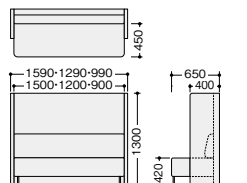

RC19013SFB-□ RC19023SFB-□ RC19033SFB-□