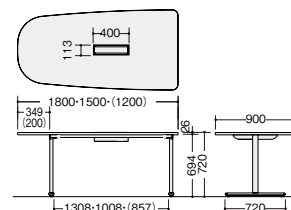

RC19013FB-□ RC19023FB-□ RC19033FB-□

■共通仕様
芯材:ウレタンフォーム、合板
脚部:φ25.4スチールパイプ塗装仕上(ブラック色)
アジャスター付

ミーティングテーブル(モプト MP型) mopt 天板厚:26mm **組立**

ブースセットにぴったりなテーブル

MP1590SR-BCA

MP1290SRH-WSO

■カラーサンプル

MP1290SRH-□ MP1290SR-□
MP1590SRH-□ MP1590SR-□
MP1890SRH-□ MP1890SR-□

■共通仕様
天板:メラミン化粧板張り ABSエッジ張り
脚部:スチール塗装仕上 アジャスター付

(配線ボックス付)

外寸法 (W×D×H)	品番	メラミン化粧板	耐指紋性メラミン化粧板
1200×900×720	MP1290SRH-□	¥134,900(-WH ●)	¥142,300(-BMW ●)
1500×900×720	MP1590SRH-□	¥166,900(-WH ●)	¥173,500(-BMW ●)
1800×900×720	MP1890SRH-□	¥172,600	¥179,200

(配線ボックスなし)

外寸法 (W×D×H)	品番	メラミン化粧板	耐指紋性メラミン化粧板
1200×900×720	MP1290SR-□	¥120,100	¥127,500
1500×900×720	MP1590SR-□	¥151,200	¥157,800
1800×900×720	MP1890SR-□	¥157,000	¥163,600

ミーティングテーブルモプトはP376に掲載しています。

OPTION ■モニタースタンド