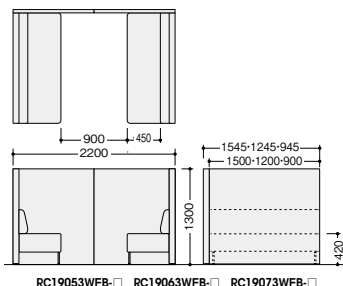

ブースセット

RC19073WFB-GLBK

タイプ	品番	価格
W2200×D 945	RC19053WFB-□	¥596,400
W2200×D1245	RC19063WFB-□	¥650,600
W2200×D1545	RC19073WFB-□	¥686,100

RC19053WFB-□ RC19063WFB-□ RC19073WFB-□

■カラーサンプル(布張り)

サイドパネル付

RC19023SFB-SMBR

RC19013FB-□ RC19023FB-□ RC19033FB-□

■共通仕様
芯材:ウレタンフォーム、合板
脚部:φ25.4スチールパイプ塗装仕上(ブラック色)
アジャスター付

ミーティングテーブル(モプト MP型) mopt 天板厚:26mm **組立**

ブースセットにぴったりなテーブル

MP1590SR-BCA

MP1290SRH-WSO

■カラーサンプル

MP1290SRH-□ MP1290SR-□
MP1590SRH-□ MP1590SR-□
MP1890SRH-□ MP1890SR-□

■共通仕様
天板:メラミン化粧板張り ABSエッジ張り
脚部:スチール塗装仕上 アジャスター付

(配線ボックス付)

外寸法 (W×D×H)	品番	メラミン化粧板	耐指紋性メラミン化粧板
1200×900×720	MP1290SRH-□	¥134,900(-WH ●)	¥142,300(-BMW ●)
1500×900×720	MP1590SRH-□	¥166,900(-WH ●)	¥173,500(-BMW ●)
1800×900×720	MP1890SRH-□	¥172,600	¥179,200

(配線ボックスなし)

外寸法 (W×D×H)	品番	メラミン化粧板	耐指紋性メラミン化粧板
1200×900×720	MP1290SR-□	¥120,100	¥127,500
1500×900×720	MP1590SR-□	¥151,200	¥157,800
1800×900×720	MP1890SR-□	¥157,000	¥163,600

ミーティングテーブルモプトはP376に掲載しています。

OPTION ■モニタースタンド