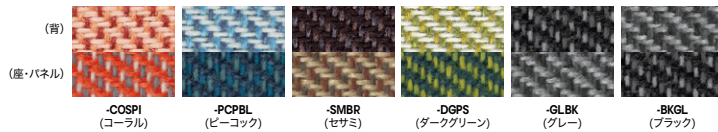

cokacomimi solo

コココミソロ

パネル付ソファ&テーブルで作る、居心地のいいひとり用ブース

ほどよくかこまれた、ゆとりのある空間で、集中作業やリモートミーティングに取り組みます

RC19113LFB-BKGL-CA

RC19113RFB-PCPB-SO

W900xD550のゆとりある天板とソファがセットになっており、コンパクトでもしっかりと仕事ができる空間です。

■共通仕様
天板：メラミン化粧板ABSエッジ張り
縦配線ダクト：スチール塗装仕上
ソファ：パネル芯材：ウレタンフォーム、合板
脚部：φ25.4スチールパイプ塗装仕上(ブラック色)アジャスター付

(左出入口)

W	天板	品番	価格
990	サンドオーク	RC19113LFB-□-SO	¥581,500
	ショコラアッシュ	RC19113LFB-□-CA	¥581,500

(右出入口)

W	天板	品番	価格
990	サンドオーク	RC19113RFB-□-SO	¥581,500
	ショコラアッシュ	RC19113RFB-□-CA	¥581,500

■カラーサンプル(布張り)

■カラーサンプル(天板)

OPTION ■マルチコンセントユニット 施工