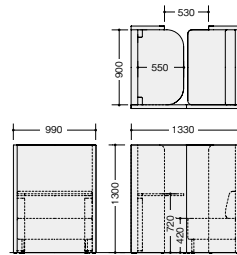

cokacomimi solo

コココミソロ

パネル付ソファ&テーブルで作る、居心地のいいひとり用ブース

ほどよくかこまれた、ゆとりのある空間で、集中作業やリモートミーティングに取り組みます

RC19113LFB-BKGL-CA

RC19113RFB-PCPB-SO

W900xD550のゆとりある天板とソファがセットになっており、コンパクトでもしっかりと仕事ができる空間です。

■共通仕様
天板：メラミン化粧板ABSエッジ張り
縦配線ダクト：スチール塗装仕上
ソファ：パネル芯材：ウレタンフォーム、合板
脚部：φ25.4スチールパイプ塗装仕上(ブラック色)アジャスター付

(左出入口)

W	天板	品番	価格
990	サンドオーク	RC19113LFB-□-SO	¥581,500
	ショコラアッシュ	RC19113LFB-□-CA	¥581,500

(右出入口)

W	天板	品番	価格
990	サンドオーク	RC19113RFB-□-SO	¥581,500
	ショコラアッシュ	RC19113RFB-□-CA	¥581,500

■カラーサンプル(布張り)

■カラーサンプル(天板)

OPTION ■マルチコンセントユニット 施工

(電源+電源)
MCU-PP-BK ¥14,500 ●
電源(2口) コード長さ: 2.0m x 1

■デスクライト

(クランプ式)
Z-10 □ □ ¥18,900 □
RW/RSL/RB
外寸法 / W420×H449 LED消費電力: 11.9W
4段階調光 定格光束: 1055lm LEDモジュール寿命: 40,000h
コード長さ: 1.5m 電源: ACアダプター付属 質量: 1.4kg

(置き型)
ZR-1 □ □ オープン価格 □
W/B
外寸法 / φ110×H300 ED消費電力: 7.6W
4段階調光 定格光束: 545lm LEDモジュール寿命: 40,000h
コード長さ: 1.7m 電源: ACアダプター付属 質量: 0.8kg

■モニターアーム 組立

(シングル)
MSA1C-BK ¥38,000 ●
外寸法 / D550×H480
支柱: スチール クランプ部: アルミ ブラケット: ABS樹脂
耐荷重(モニター質量): 5kg VESA75・100規格対応
27型モニターまで対応 付属品: ディスプレイ取付ネジ(M4x12) 4本
質量: 3.0kg