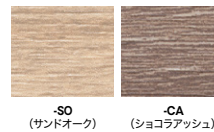

(左出入口)

W	天板	品番	価格
990	サンドオーク	RC19113LFB-□-SO	¥581,500
	ショコラアッシュ	RC19113LFB-□-CA	¥581,500

(右出入口)

W	天板	品番	価格
990	サンドオーク	RC19113RFB-□-SO	¥581,500
	ショコラアッシュ	RC19113RFB-□-CA	¥581,500

■カラーサンプル(布張り)

■カラーサンプル(天板)

OPTION ■マルチコンセントユニット 施工