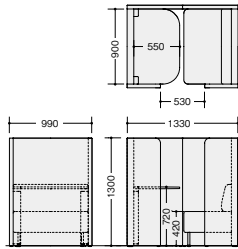

cokacomimi solo

コココミソロ

パネル付ソファ&テーブルで作る、居心地のいいひとり用ブース

ほどよくかこまれた、ゆとりのある空間で、集中作業やリモートミーティングに取り組みます

RC19113LFB-BKGL-CA

RC19113RFB-PCPB-SO

W900xD550のゆとりある天板とソファがセットになっており、コンパクトでもしっかりと仕事ができる空間です。

■共通仕様
天板：メラミン化粧板ABSエッジ張り
縦配線ダクト：スチール塗装仕上
ソファ：パネル芯材：ウレタンフォーム、合板
脚部：φ25.4スチールパイプ塗装仕上(ブラック色)アジャスター付

(左出入口)

W	天板	品番	価格
990	サンドオーク	RC19113LFB-□-SO	¥581,500
	ショコラアッシュ	RC19113LFB-□-CA	¥581,500

(右出入口)

W	天板	品番	価格
990	サンドオーク	RC19113RFB-□-SO	¥581,500
	ショコラアッシュ	RC19113RFB-□-CA	¥581,500

■カラーサンプル(布張り)

■カラーサンプル(天板)

OPTION ■マルチコンセントユニット 施工

(電源+電源)
MCU-PP-BK ¥14,500 ●
電源(2口) コード長さ: 2.0m x 1

■デスクライト

(クランプ式)
Z-10 □ □ ¥18,900 □
RW/RSL/RB
外寸法 / W420×H449 LED消費電力: 11.9W
4段階調光 定格光束: 1055lm LEDモジュール寿命: 40,000h
コード長さ: 1.5m 電源: ACアダプター付属 質量: 1.4kg

(置き型)
ZR-1 □ □ オープン価格 □
W/B
外寸法 / φ110×H300 ED消費電力: 7.6W
4段階調光 定格光束: 545lm LEDモジュール寿命: 40,000h
コード長さ: 1.7m 電源: ACアダプター付属 質量: 0.8kg

■モニターアーム 組立

(シングル)
MSA1C-BK ¥38,000 ●
外寸法 / D550×H480
支柱: スチール クランプ部: アルミ ブラケット: ABS樹脂
耐荷重(モニター質量): 5kg VESA75・100規格対応
27型モニターまで対応 付属品: ディスプレイ取付ネジ(M4x12) 4本
質量: 3.0kg