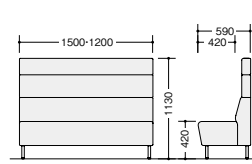

張地: ビニールレザー張り

RC1422H-□-□ RC1423H-□-□

RC1422L-W-LGR

(ミドルバックソファ)

W	品番	価格	質量
1200	RC1422L-□-□	¥224,200	32.4kg
1500	RC1423L-□-□	¥272,700	36.5kg

張地: ビニールレザー張り

RC1422L-□-□ RC1423L-□-□

■品番説明

RC1423HP- □ - □

2=W1200
3=W1500
L=H1130
H=H1350
P=エンドパネル付
なし=エンドパネルなし

下部張地色
上部張地色

■カラーサンプル(ビニールレザー)

●ご注意
エンドパネルの後付はできません。

■共通仕様
芯材: ウレタンフォーム、合板
脚部: φ28.6パイプシルバー塗装仕上げ
アジャスター付

納期マーク説明

推奨商品 ●お早めにお届けできる商品です。 ◆納入までに2週間程度必要です。 ■納入までに3~4週間程度必要です。
○お早めにお届けできる商品です。 ◇納入までに2週間程度必要です。 □納入までに3~4週間程度必要です。 ※受注生産品のため納期をご確認ください。
※納期につきましては時期や地域により異なる場合があります。事前に担当者にお問合せください。