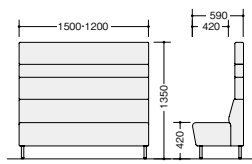

RC1423HP-W-LBL

(ハイバックソファ・エンドパネル付)

W	品番	価格	質量
1230	RC1422HP-□-□	¥344,300	47.1kg
1530	RC1423HP-□-□	¥381,000	51.1kg

張地: ビニールレザー張り

RC1422HP-□-□ RC1423HP-□-□

RC1422H-B-OR

(ハイバックソファ)

W	品番	価格	質量
1200	RC1422H-□-□	¥284,300	36.7kg
1500	RC1423H-□-□	¥336,000	40.7kg

張地: ビニールレザー張り

RC1422H-□-□ RC1423H-□-□

RC1422L-W-LGR

(ミドルバックソファ)

W	品番	価格	質量
1200	RC1422L-□-□	¥224,200	32.4kg
1500	RC1423L-□-□	¥272,700	36.5kg

張地: ビニールレザー張り

RC1422L-□-□ RC1423L-□-□

■品番説明

RC1423HP- □ - □

2=W1200
3=W1500
L=H1130
H=H1350
P=エンドパネル付
なし=エンドパネルなし

下部張地色
上部張地色

■カラーサンプル(ビニールレザー)

●ご注意
エンドパネルの後付はできません。

■共通仕様
芯材: ウレタンフォーム、合板
脚部: φ28.6パイプシルバー塗装仕上げ
アジャスター付

納期マーク説明

推奨商品 ●お早めにお届けできる商品です。 ◆納入までに2週間程度必要です。 ■納入までに3~4週間程度必要です。
○お早めにお届けできる商品です。 ◇納入までに2週間程度必要です。 □納入までに3~4週間程度必要です。 ※受注生産品のため納期をご確認ください。
※納期につきましては時期や地域により異なる場合があります。事前に担当者にお問合せください。