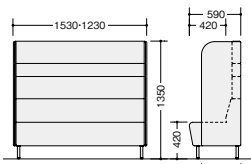

RC1423HP-W-LBL

(ハイバックソファ・エンドパネル付)

W	品番	価格	質量
1230	RC1422HP-□-□	¥344,300	47.1kg
1530	RC1423HP-□-□	¥381,000	51.1kg

張地: ビニールレザー張り

RC1422HP-□-□ RC1423HP-□-□

RC1422H-B-OR

(ハイバックソファ)

W	品番	価格	質量
1200	RC1422H-□-□	¥284,300	36.7kg
1500	RC1423H-□-□	¥336,000	40.7kg

張地: ビニールレザー張り

RC1422H-□-□ RC1423H-□-□

RC1422L-W-LGR

(ミドルバックソファ)

W	品番	価格	質量
1200	RC1422L-□-□	¥224,200	32.4kg
1500	RC1423L-□-□	¥272,700	36.5kg

張地: ビニールレザー張り

RC1422L-□-□ RC1423L-□-□

■品番説明

RC1423HP- □ - □

2=W1200
3=W1500
L=H1130
H=H1350
P=エンドパネル付
なし=エンドパネルなし

下部張地色
上部張地色

■カラーサンプル(ビニールレザー)

●ご注意
エンドパネルの後付はできません。

■共通仕様
芯材: ウレタンフォーム、合板
脚部: φ28.6パイプシルバー塗装仕上げ
アジャスター付

納期マーク説明

推奨商品 ●お早めにお届けできる商品です。 ◆納入までに2週間程度必要です。 ■納入までに3~4週間程度必要です。
○お早めにお届けできる商品です。 ◇納入までに2週間程度必要です。 □納入までに3~4週間程度必要です。 ※受注生産品のため納期をご確認ください。
※納期につきましては時期や地域により異なる場合があります。事前に担当者にお問合せください。