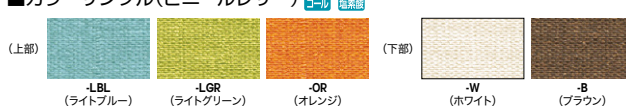

張地: ビニールレザー張り

RC1422H-□-□ RC1423H-□-□

RC1422L-W-LGR

(ミドルバックソファ)

W	品番	価格	質量
1200	RC1422L-□-□	¥224,200	32.4kg
1500	RC1423L-□-□	¥272,700	36.5kg

張地: ビニールレザー張り

RC1422L-□-□ RC1423L-□-□

■品番説明

RC1423HP- □ - □

2=W1200
3=W1500
L=H1130
H=H1350
P=エンドパネル付
なし=エンドパネルなし

下部張地色
上部張地色

■カラーサンプル(ビニールレザー)

●ご注意
エンドパネルの後付はできません。

■共通仕様
芯材: ウレタンフォーム、合板
脚部: φ28.6パイプシルバー塗装仕上げ
アジャスター付

納期マーク説明

推奨商品 ●お早めにお届けできる商品です。 ◆納入までに2週間程度必要です。 ■納入までに3~4週間程度必要です。
○お早めにお届けできる商品です。 ◇納入までに2週間程度必要です。 □納入までに3~4週間程度必要です。 ※受注生産品のため納期をご確認ください。
※納期につきましては時期や地域により異なる場合があります。事前に担当者にお問合せください。