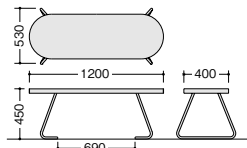

アクセサリ

間仕切り・
建材

ラック・
工場備品

福祉医療施設用
家具

学校用家具

店舗用家具

センターテーブル **NEW**

外寸法 (W×D×H)	品番	価格
1200×400×450	KLYL1240-□-□	¥143,900

KLYL1240-□-□

■カラーサンプル

-W-WH(ホワイト)

-B-BT(ブラック)

-N-NBL(ナイールブルー)

-P-PI(ピンク)

■共通仕様
天板・棚板：メラミン化粧板張り、
φ19.1mmスチール丸パイプ塗装仕上

サイドテーブル

外寸法 (W×D×H)	品番	価格
530×506×450	KLYL40-□-□	¥69,200
555×520×550	KLYH40-□-□	¥69,900

KLYL40-□-□

KLYH40-□-□

納期マーク説明

推奨商品 ●お早めにお届けできる商品です。 ◆納入までに2週間程度必要です。 ■納入までに3~4週間程度必要です。
○お早めにお届けできる商品です。 ◇納入までに2週間程度必要です。 □納入までに3~4週間程度必要です。 ※受注生産品のため納期をご確認ください。
※納期につきましては時期や地域により異なる場合があります。事前に担当者にお問合せください。