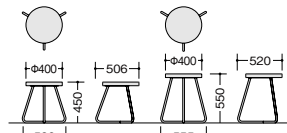

アクセサリ

間仕切り・
建材

ラック・
工場備品

福祉医療施設用
家具

学校用家具

店舗用家具

センターテーブル **NEW**

外寸法 (W×D×H)	品番	価格
1200×400×450	KLYL1240-□-□	¥143,900

KLYL1240-□-□

■カラーサンプル

-W-WH(ホワイト)

-B-BT(ブラック)

-N-NBL(ナイールブルー)

-P-PI(ピンク)

■共通仕様
天板・棚板：メラミン化粧板張り、
φ19.1mmスチール丸パイプ塗装仕上

サイドテーブル

外寸法 (W×D×H)	品番	価格
530×506×450	KLYL40-□-□	¥69,200
555×520×550	KLYH40-□-□	¥69,900

KLYL40-□-□

KLYH40-□-□

納期マーク説明

推奨商品 ●お早めにお届けできる商品です。 ◆納入までに2週間程度必要です。 ■納入までに3~4週間程度必要です。
○お早めにお届けできる商品です。 ◇納入までに2週間程度必要です。 □納入までに3~4週間程度必要です。 ※受注生産品のため納期をご確認ください。
※納期につきましては時期や地域により異なる場合があります。事前に担当者にお問合せください。