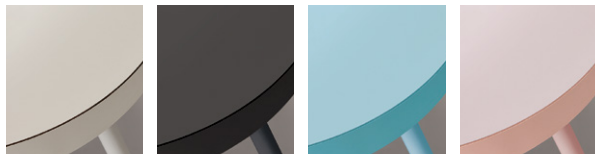

アクセサリ

間仕切り・
建材

ラック・
工場備品

福祉医療施設用
家具

学校用家具

店舗用家具

センターテーブル **NEW**

外寸法 (W×D×H)	品番	価格
1200×400×450	KLYL1240-□-□	¥143,900

KLYL1240-□-□

■カラーサンプル

-W-WH(ホワイト)

-B-BT(ブラック)

-N-NBL(ナイールブルー)

-P-PI(ピンク)

■共通仕様
天板・棚板：メラミン化粧板張り、
φ19.1mmスチール丸パイプ塗装仕上

サイドテーブル