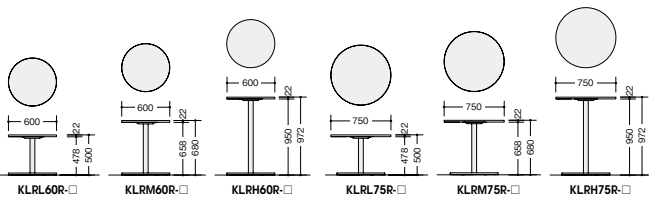

■カラーサンプル

ミーティングテーブル 天板厚：22mm **組立**

(丸型 φ600mmタイプ)

タイプ	品番	価格		外寸法
		メラミン化粧板	耐指紋性メラミン化粧板	
ロー	KLRRL60R-□	¥87,200 (-BH ◆ / -BS ◆)	¥88,100 (-BMW ● / -BWN ◆)	φ600×H500
ミドル	KLRM60R-□	¥89,700 (-BH ◆ / -BS ◆)	¥90,600 (-BMW ● / -BWN ◆)	φ600×H680
ハイ	KLRH60R-□	¥92,100 (-BH ◆ / -BS ◆)	¥93,000 (-BMW ● / -BWN ◆)	φ600×H972

(直線型 幅600mmタイプ)

タイプ	品番	価格		外寸法
		メラミン化粧板	耐指紋性メラミン化粧板	
ロー	KLRLO660-□	¥79,400 (-BH ◆ / -BS ◆)	¥80,500 (-BMW ● / -BWN ◆)	W600×D600×H500
ミドル	KLRM0660-□	¥81,900 (-BH ◆ / -BS ◆)	¥83,000 (-BMW ● / -BWN ◆)	W600×D600×H680
ハイ	KLRH0660-□	¥84,300 (-BH ◆ / -BS ◆)	¥85,400 (-BMW ● / -BWN ◆)	W600×D600×H972

(丸型 φ750mmタイプ)

タイプ	品番	価格		外寸法
		メラミン化粧板	耐指紋性メラミン化粧板	
ロー	KLRRL75R-□	¥89,800 (-BH ◆ / -BS ◆)	¥90,700 (-BMW ● / -BWN ◆)	φ750×H500
ミドル	LKRM75R-□	¥92,300 (-BH ◆ / -BS ◆)	¥93,200 (-BMW ● / -BWN ◆)	φ750×H680
ハイ	KLRH75R-□	¥94,700 (-BH ◆ / -BS ◆)	¥95,600 (-BMW ● / -BWN ◆)	φ750×H972

(直線型 幅750mmタイプ)

タイプ	品番	価格		外寸法
		メラミン化粧板	耐指紋性メラミン化粧板	
ロー	KLRRL7575-□	¥85,400 (-BH ◆ / -BS ◆)	¥86,300 (-BMW ● / -BWN ◆)	W750×D750×H500
ミドル	KLRM7575-□	¥87,900 (-BH ◆ / -BS ◆)	¥88,800 (-BMW ● / -BWN ◆)	W750×D750×H680