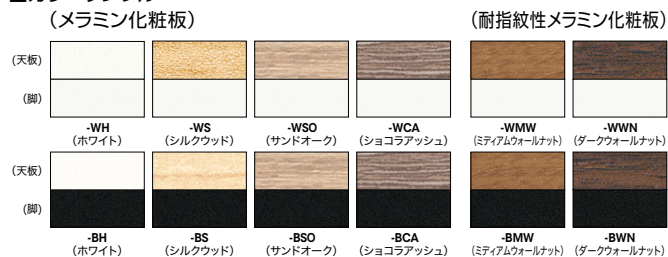

サイドテーブル・ミーティングテーブル

サイドテーブル 天板厚：22mm **組立**

(メラミン化粧板)
KLRM45R-□ ¥78,300
 -BH ◆ / -BS ◆
 (耐指紋性メラミン化粧板)
KLRM45R-□ ¥78,600
 -BMW ● / -BWN ◆
 外寸法 / φ450×H680
 天板：メラミン化粧板張りABS樹脂エッジ
 脚支柱：φ60スチールパイプ塗装仕上
 アジャスター付

■カラーサンプル

ミーティングテーブル 天板厚：22mm **組立**

(丸型 φ600mmタイプ)

タイプ	品番	価格		外寸法
		メラミン化粧板	耐指紋性メラミン化粧板	
ロー	KLRRL60R-□	¥87,200 (-BH ◆ / -BS ◆)	¥88,100 (-BMW ● / -BWN ◆)	φ600×H500
ミドル	KLRM60R-□	¥89,700 (-BH ◆ / -BS ◆)	¥90,600 (-BMW ● / -BWN ◆)	φ600×H680
ハイ	KLRH60R-□	¥92,100 (-BH ◆ / -BS ◆)	¥93,000 (-BMW ● / -BWN ◆)	φ600×H972

(直線型 幅600mmタイプ)

タイプ	品番	価格		外寸法
		メラミン化粧板	耐指紋性メラミン化粧板	
ロー	KLRLO660-□	¥79,400 (-BH ◆ / -BS ◆)	¥80,500 (-BMW ● / -BWN ◆)	W600×D600×H500
ミドル	KLRM0660-□	¥81,900 (-BH ◆ / -BS ◆)	¥83,000 (-BMW ● / -BWN ◆)	W600×D600×H680
ハイ	KLRH0660-□	¥84,300 (-BH ◆ / -BS ◆)	¥85,400 (-BMW ● / -BWN ◆)	W600×D600×H972