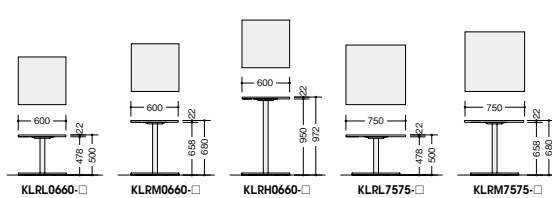

■カラーサンプル

ミーティングテーブル 天板厚：22mm **組立**

(丸型 φ600mmタイプ)

タイプ	品番	価格		外寸法
		メラミン化粧板	耐指紋性メラミン化粧板	
ロー	KLRRL60R-□	¥87,200 (-BH ◆ / -BS ◆)	¥88,100 (-BMW ● / -BWN ◆)	φ600×H500
ミドル	KLRM60R-□	¥89,700 (-BH ◆ / -BS ◆)	¥90,600 (-BMW ● / -BWN ◆)	φ600×H680
ハイ	KLRH60R-□	¥92,100 (-BH ◆ / -BS ◆)	¥93,000 (-BMW ● / -BWN ◆)	φ600×H972

(直線型 幅600mmタイプ)

タイプ	品番	価格		外寸法
		メラミン化粧板	耐指紋性メラミン化粧板	
ロー	KLRLO660-□	¥79,400 (-BH ◆ / -BS ◆)	¥80,500 (-BMW ● / -BWN ◆)	W600×D600×H500
ミドル	KLRM0660-□	¥81,900 (-BH ◆ / -BS ◆)	¥83,000 (-BMW ● / -BWN ◆)	W600×D600×H680
ハイ	KLRH0660-□	¥84,300 (-BH ◆ / -BS ◆)	¥85,400 (-BMW ● / -BWN ◆)	W600×D600×H972

(丸型 φ750mmタイプ)

タイプ	品番	価格		外寸法
		メラミン化粧板	耐指紋性メラミン化粧板	
ロー	KLRRL75R-□	¥89,800 (-BH ◆ / -BS ◆)	¥90,700 (-BMW ● / -BWN ◆)	φ750×H500
ミドル	LKRM75R-□	¥92,300 (-BH ◆ / -BS ◆)	¥93,200 (-BMW ● / -BWN ◆)	φ750×H680
ハイ	KLRH75R-□	¥94,700 (-BH ◆ / -BS ◆)	¥95,600 (-BMW ● / -BWN ◆)	φ750×H972

(直線型 幅750mmタイプ)

タイプ	品番	価格		外寸法
		メラミン化粧板	耐指紋性メラミン化粧板	
ロー	KLRRL7575-□	¥85,400 (-BH ◆ / -BS ◆)	¥86,300 (-BMW ● / -BWN ◆)	W750×D750×H500
ミドル	KLRM7575-□	¥87,900 (-BH ◆ / -BS ◆)	¥88,800 (-BMW ● / -BWN ◆)	W750×D750×H680