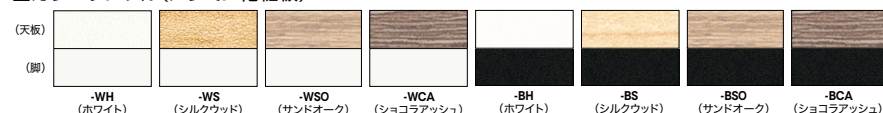

■カラーサンプル(メラミン化粧板)