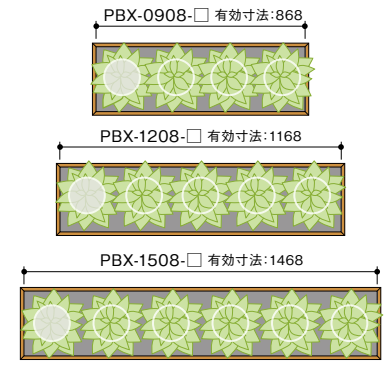

土台W	品番	価格
W580	NGR9013-0502	¥89,000
W730	NGR9013-0702	¥125,700
W860	NGR9013-0802	¥125,700

土台W	品番	価格
W580	NGR9019-0502	¥89,000
W730	NGR9019-0702	¥125,700
W860	NGR9019-0802	¥125,700

■共通仕様 土台:ベニヤ・発泡剤(D200×H66) 人工樹木:樹脂成型品

**●ご注意**  
 ・ワイドグリーンは単体では使用できません。プランターボックス (PBX型) と組み合わせてご使用ください。  
 ・ワイドグリーンは人工樹木の為、色や形状に個体差があります。

ワイドグリーン(オプション)取り付けイメージ

人工樹木(鉢φ150タイプ)推奨個数

▶ ワークテーブル(モナカMCF型)専用のワイドグリーンはP063を参照ください。

人工樹木

■ポトス  
**AG245 ¥25,000** □  
 外寸法 / W280×D250×H330  
 鉢寸法 / φ150×H150  
 質量: 0.3kg  
 プランター: PP樹脂成型品  
 コケ仕上

■ドラセナ  
**AG255 ¥28,700** □  
 外寸法 / W400×D400×H320  
 鉢寸法 / φ120×H120  
 質量: 0.4kg  
 プランター: PP樹脂成型品  
 コケ仕上

■クッカバラ  
**AG280 ¥31,000** □  
 外寸法 / W320×D320×H450  
 鉢寸法 / φ145×H150  
 質量: 0.5kg  
 プランター: PP樹脂成型品  
 パークチップ仕上

■アイビー  
**AG275 ¥31,000** □  
 外寸法 / W450×D450×H360  
 鉢寸法 / φ146×H150  
 質量: 0.8kg  
 プランター: PP樹脂成型品  
 パークチップ仕上

■カラージューム  
**AG265 ¥32,200** □  
 外寸法 / W400×D400×H300  
 鉢寸法 / φ150×H150  
 質量: 0.8kg  
 プランター: PP樹脂成型品  
 パークチップ仕上