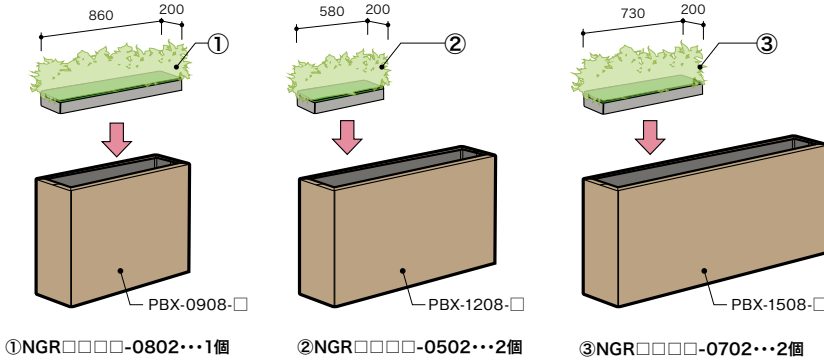

ワイドグリーン・人工樹木

ワイドグリーン(プランターボックス専用) **NEW**

土台W	品番	価格
W580	NGR9011-0502	¥64,300
W730	NGR9011-0702	¥90,400
W860	NGR9011-0802	¥90,400

土台W	品番	価格
W580	NGR9015-0502	¥89,000
W730	NGR9015-0702	¥125,700
W860	NGR9015-0802	¥125,700

土台W	品番	価格
W580	NGR9013-0502	¥89,000
W730	NGR9013-0702	¥125,700
W860	NGR9013-0802	¥125,700

土台W	品番	価格
W580	NGR9019-0502	¥89,000
W730	NGR9019-0702	¥125,700
W860	NGR9019-0802	¥125,700

■共通仕様 土台:ベニヤ・発泡剤(D200×H66) 人工樹木:樹脂成型品

**●ご注意**  
 ・ワイドグリーンは単体では使用できません。プランターボックス (PBX型) と組み合わせてご使用ください。  
 ・ワイドグリーンは人工樹木の為、色や形状に個体差があります。

ワイドグリーン(オプション)取り付けイメージ

人工樹木(鉢φ150タイプ)推奨個数

▶ ワークテーブル(モナカMCF型)専用のワイドグリーンはP063を参照ください。

人工樹木

■ポトス  
**AG245 ¥25,000** □  
 外寸法 / W280×D250×H330  
 鉢寸法 / φ150×H150  
 質量: 0.3kg  
 プランター: PP樹脂成型品  
 コケ仕上

■アイビー  
**AG275 ¥31,000** □  
 外寸法 / W450×D450×H360  
 鉢寸法 / φ146×H150  
 質量: 0.8kg  
 プランター: PP樹脂成型品  
 パークチップ仕上

■カラージューム  
**AG265 ¥32,200** □  
 外寸法 / W400×D400×H300  
 鉢寸法 / φ150×H150  
 質量: 0.8kg  
 プランター: PP樹脂成型品  
 パークチップ仕上