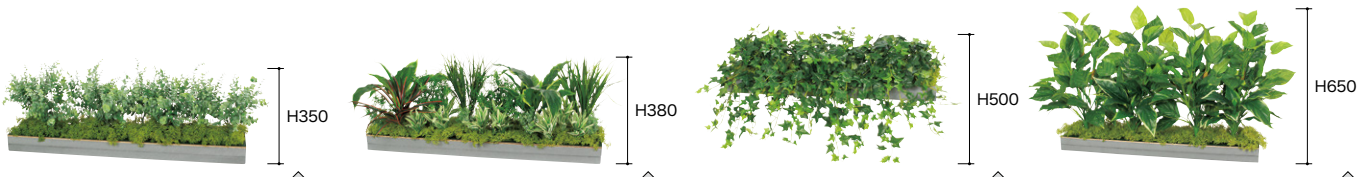

ワイドグリーン・人工樹木

ワイドグリーン(プランターボックス専用) **NEW**

土台W	品番	価格
W580	NGR9011-0502	¥64,300
W730	NGR9011-0702	¥90,400
W860	NGR9011-0802	¥90,400

土台W	品番	価格
W580	NGR9015-0502	¥89,000
W730	NGR9015-0702	¥125,700
W860	NGR9015-0802	¥125,700

土台W	品番	価格
W580	NGR9013-0502	¥89,000
W730	NGR9013-0702	¥125,700
W860	NGR9013-0802	¥125,700

土台W	品番	価格
W580	NGR9019-0502	¥89,000
W730	NGR9019-0702	¥125,700
W860	NGR9019-0802	¥125,700

■共通仕様 土台:ベニヤ・発泡剤(D200×H66) 人工樹木:樹脂成型品

**●ご注意**  
 ・ワイドグリーンは単体では使用できません。プランターボックス (PBX型) と組み合わせてご使用ください。  
 ・ワイドグリーンは人工樹木の為、色や形状に個体差があります。

ワイドグリーン(オプション)取り付けイメージ

人工樹木(鉢φ150タイプ)推奨個数

▶ ワークテーブル(モナカMCF型)専用のワイドグリーンはP063を参照ください。

人工樹木

■ポトス  
**AG245 ¥25,000** □  
 外寸法 / W280×D250×H330  
 鉢寸法 / φ150×H150  
 質量: 0.3kg  
 プランター: PP樹脂成型品  
 コケ仕上