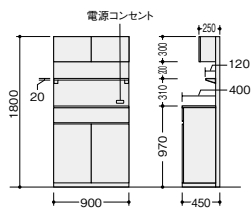

上部ボックス付タイプ

CF-0918BTP-WSO

CF-0918BTP-BMW

CF-0918BTKTP-WS

CF-0918BTKTP-BMW

(メラミン化粧板)
CF-0918BTP-□ **¥265,300**

-WH / -WS / -WSO / -WCA
-BH / -BS / -BSO / -BCA

(耐指紋性メラミン化粧板)
CF-0918BTP-□ **¥268,600**

付属品: 棚板1枚, 電源コンセント(2口) 1500Wまで
コード長さ: 2.5m
外寸法 / W900xD450xH1800

■トラッシュタイプ
(メラミン化粧板)
CF-0918BTKTP-□ **¥227,100**

-WH / -WS / -WSO / -WCA
-BH / -BS / -BSO / -BCA

(耐指紋性メラミン化粧板)
CF-0918BTKTP-□ **¥230,400**

付属品: 棚板1枚, 電源コンセント(2口) 1500Wまで
コード長さ: 2.5m
外寸法 / W900xD450xH1800