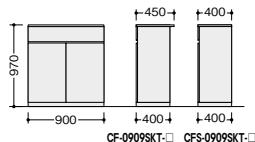

付属品: 棚板1枚, 電源コンセント(2口) 1500Wまで
コード長さ: 2.5m
外寸法 / W900xD450xH1800

■トラッシュタイプ
(メラミン化粧板)
CF-0918BTKTP-□ **¥227,100**

-WH / -WS / -WSO / -WCA
-BH / -BS / -BSO / -BCA

(耐指紋性メラミン化粧板)
CF-0918BTKTP-□ **¥230,400**

付属品: 棚板1枚, 電源コンセント(2口) 1500Wまで
コード長さ: 2.5m
外寸法 / W900xD450xH1800

ロータイプ

CF-0909SKT-WSO

CF-0909SKT-BCA

■ロータイプ(D450)
(メラミン化粧板)
CF-0909SKT-□ **¥152,000**

-WH / -WS / -WSO / -WCA
-BH / -BS / -BSO / -BCA

(耐指紋性メラミン化粧板)
CF-0909SKT-□ **¥155,600**

付属品: 棚板1枚
外寸法 / W900xD450xH970

■ロータイプ(D400)
(メラミン化粧板)
CFS-0909SKT-□ **¥149,800**

-WH / -WS / -WSO / -WCA
-BH / -BS / -BSO / -BCA

(耐指紋性メラミン化粧板)
CFS-0909SKT-□ **¥153,100**

付属品: 棚板1枚
外寸法 / W900xD400xH970

■カラーサンプル

	(メラミン化粧板)				(耐指紋性メラミン化粧板)	
(天板)						
(本体)	-WH (ホワイト)	-WS (シルクウッド)	-WSO (サンドオーク)	-WCA (ショコラアッシュ)	-WMW (ミディアムウォールナット)	-WWN (ダークウォールナット)
(天板)						
(本体)	-BH (ホワイト)	-BS (シルクウッド)	-BSO (サンドオーク)	-BCA (ショコラアッシュ)	-BMW (ミディアムウォールナット)	-BWN (ダークウォールナット)