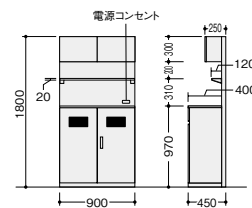

上部ボックス付タイプ

CF-0918BTP-WSO

CF-0918BTP-BMW

CF-0918BTKTP-WS

CF-0918BTKTP-BMW

(メラミン化粧板)
CF-0918BTP-□ **¥265,300**

-WH / -WS / -WSO / -WCA
-BH / -BS / -BSO / -BCA

(耐指紋性メラミン化粧板)
CF-0918BTP-□ **¥268,600**

付属品: 棚板1枚, 電源コンセント(2口) 1500Wまで
コード長さ: 2.5m
外寸法 / W900xD450xH1800

■トラッシュタイプ
(メラミン化粧板)
CF-0918BTKTP-□ **¥227,100**

-WH / -WS / -WSO / -WCA
-BH / -BS / -BSO / -BCA

(耐指紋性メラミン化粧板)
CF-0918BTKTP-□ **¥230,400**

付属品: 棚板1枚, 電源コンセント(2口) 1500Wまで
コード長さ: 2.5m
外寸法 / W900xD450xH1800