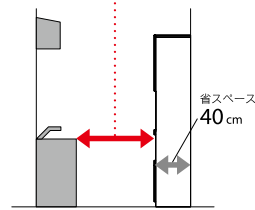

## OKS 900 R - WAL

オフィスキッチン  
600=W 600  
750=W 750  
800=W 800  
900=W 900  
1050=W 1050

WH= ホワイト  
(EBコート仕様)  
AO= アイダホオーク  
WAL= ウォールナット  
R= カウンターあり  
K= カウンターなし

## オフィスキッチン (カウンターなし)

OKS600K-WH

**OKS600K-□**  
¥110,300◇

外寸法 / W600×D396×H1800  
本体: プリント化粧紙  
付属品: 壁面固定金具2個付  
可動棚4枚  
耐荷重: 棚板20kg (1枚あたり)  
引出し20kg (1枚あたり)  
質量: 35kg

OKS800K-WAL

**OKS800K-□**  
¥124,500◇

外寸法 / W800×D396×H1800  
本体: プリント化粧紙  
付属品: 壁面固定金具2個付  
可動棚4枚  
耐荷重: 棚板20kg (1枚あたり)  
引出し20kg (1枚あたり)  
質量: 43kg

奥行をとらないスリムタイプ  
限られたスペースを広く使えます。

全引出しにベアリング式  
フルスライドレールを採用

引出し(スライドレール付)

ガラス扉

コンセント(2口付)  
(カウンターありタイプのみ)