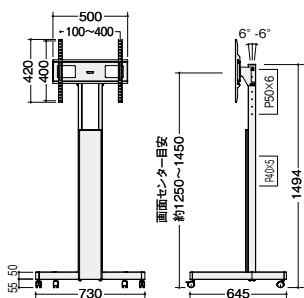

ディスプレイスタンド 省スペース設置、シンプルでスマートなデザインのディスプレイスタンド

TF-540B ¥68,700
 外寸法/W730×D645×H1494
 テレビ取付耐荷重: 30kg以下
 総耐荷重: 60kg以下
 対応テレビ: ~60V型
 取付ピッチ: W100~400×H100~400
 質量: 12.5kg

TF-530B ¥58,900
 外寸法/W655×D545×H1299
 テレビ取付耐荷重: 20kg以下
 総耐荷重: 50kg以下
 対応テレビ: ~50V型
 取付ピッチ: W100×H100 / W200×H200
 質量: 10.0kg

TF-520B ¥49,100
 外寸法/W620×D475×H1134
 テレビ取付耐荷重: 15kg以下
 総耐荷重: 40kg以下
 対応テレビ: ~43V型
 取付ピッチ: W75×H75 / W100×H100
 質量: 8.5kg

支柱裏に配線収納可能です。

ワークシステム
 デスクシステム
 クロースペース・ローパーティション

ワークチェア

ミーティングチェア

ミーティングテーブル

オフィスラウンジ

OPTION

■棚板 TFP-B51 ¥19,600
 外寸法/W450×D342.5×H84
 質量: 2.0kg
 総耐荷重: 10kg
 上下調節: 5段階
 2枚まで取付け可能

■カメラスタンド TFP-B52 ¥15,700
 外寸法/W45×D190×H486
 質量: 1.5kg
 総耐荷重: 5kg

■セットトップボックスホルダー TFP-B53 ¥15,700
 外寸法/W252×D79×H100
 質量: 1.0kg
 付属品: 固定ベルト本
 総耐荷重: 5kg

■転倒防止金具 RFP-54 ¥6,000
 外寸法/W70×D170×H32
 質量: 0.8kg

納期マーク説明

推奨商品 ●お早めにお届けできる商品です。 ◆納入までに2週間程度必要です。 ■納入までに3~4週間程度必要です。
 ○お早めにお届けできる商品です。 ◇納入までに2週間程度必要です。 □納入までに3~4週間程度必要です。 ※受注生産品のため納期をご確認ください。
 ※納期につきましては時期や地域により異なる場合があります。事前に担当者にお問合せください。