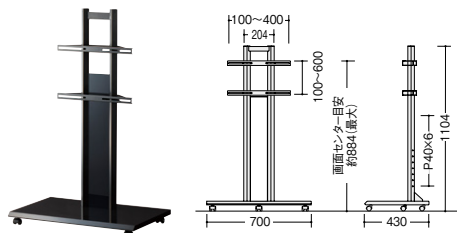

OPTION

■棚板 TFP-B51 ¥19,600
 外寸法/W450×D342.5×H84
 質量: 2.0kg
 総耐荷重: 10kg
 上下調節: 5段階
 2枚まで取付け可能

■カメラスタンド TFP-B52 ¥15,700
 外寸法/W45×D190×H486
 質量: 1.5kg
 総耐荷重: 5kg

■セットトップボックスホルダー TFP-B53 ¥15,700
 外寸法/W252×D79×H100
 質量: 1.0kg
 付属品: 固定ベルト本
 総耐荷重: 5kg

ディスプレイスタンド

RF-570 ¥40,000
 外寸法/W700×D430×H1104
 キャスター受皿5枚
 テレビ取付耐荷重: 20kg以下
 総耐荷重: 100kg以下
 対応テレビ: 32V~55V型
 取付ピッチ: W100~400×H100~600
 質量: 12.6kg

RF-590 ¥45,000
 外寸法/W900×D480×H1104
 キャスター受皿5枚
 テレビ取付耐荷重: 40kg以下
 総耐荷重: 100kg以下
 対応テレビ: 50V~65V型
 取付ピッチ: W100~400×H100~600
 質量: 15.5kg