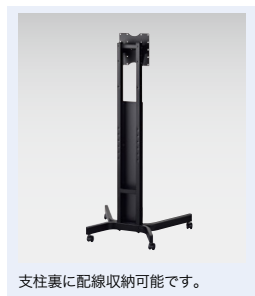

ディスプレイスタンド 省スペース設置、シンプルでスマートなデザインのディスプレイスタンド

TF-540B ¥68,700
 外寸法/W730×D645×H1494
 テレビ取付耐荷重: 30kg以下
 総耐荷重: 60kg以下
 対応テレビ: ~60V型
 取付ピッチ: W100~400×H100~400
 質量: 12.5kg

TF-530B ¥58,900
 外寸法/W655×D545×H1299
 テレビ取付耐荷重: 20kg以下
 総耐荷重: 50kg以下
 対応テレビ: ~50V型
 取付ピッチ: W100×H100 / W200×H200
 質量: 10.0kg

TF-520B ¥49,100
 外寸法/W620×D475×H1134
 テレビ取付耐荷重: 15kg以下
 総耐荷重: 40kg以下
 対応テレビ: ~43V型
 取付ピッチ: W75×H75 / W100×H100
 質量: 8.5kg

支柱裏に配線収納可能です。

ワークシステム
 デスクシステム
 クロースペース・ローパーティション

ワークチェア

ミーティングチェア

ミーティングテーブル

オフィスラウンジ

プレゼンテーション機器・黒板

収納家具

書庫・キャビネット

ロッカー

役員用家具

応接用家具

コピーチェア

カウンター