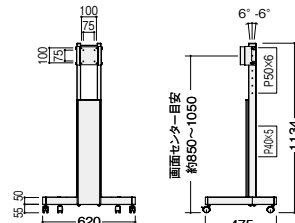

ディスプレイスタンド 省スペース設置、シンプルでスマートなデザインのディスプレイスタンド

TF-540B ¥68,700
 外寸法/W730×D645×H1494
 テレビ取付耐荷重: 30kg以下
 総耐荷重: 60kg以下
 対応テレビ: ~60V型
 取付ピッチ: W100~400×H100~400
 質量: 12.5kg

TF-530B ¥58,900
 外寸法/W655×D545×H1299
 テレビ取付耐荷重: 20kg以下
 総耐荷重: 50kg以下
 対応テレビ: ~50V型
 取付ピッチ: W100×H100 / W200×H200
 質量: 10.0kg

TF-520B ¥49,100
 外寸法/W620×D475×H1134
 テレビ取付耐荷重: 15kg以下
 総耐荷重: 40kg以下
 対応テレビ: ~43V型
 取付ピッチ: W75×H75 / W100×H100
 質量: 8.5kg

支柱裏に配線収納可能です。

ワークシステム
 デスクシステム
 クロースペース・ローパーティション

ワークチェア

ミーティングチェア

ミーティングテーブル

オフィスラウンジ

OPTION

■棚板 TFP-B51 ¥19,600
 外寸法/W450×D342.5×H84
 質量: 2.0kg
 総耐荷重: 10kg
 上下調節: 5段階
 2枚まで取付け可能

■カメラスタンド TFP-B52 ¥15,700
 外寸法/W45×D190×H486
 質量: 1.5kg
 総耐荷重: 5kg

■セットトップボックスホルダー TFP-B53 ¥15,700
 外寸法/W252×D79×H100
 質量: 1.0kg
 付属品: 固定ベルト本
 総耐荷重: 5kg

■転倒防止金具 RFP-54 ¥6,000
 外寸法/W70×D170×H32
 質量: 0.8kg

納期マーク説明

推奨商品 ●お早めにお届けできる商品です。 ◆納入までに2週間程度必要です。 ■納入までに3~4週間程度必要です。
 ○お早めにお届けできる商品です。 ◇納入までに2週間程度必要です。 □納入までに3~4週間程度必要です。 ※受注生産品のため納期をご確認ください。
 ※納期につきましては時期や地域により異なる場合があります。事前に担当者にお問合せください。