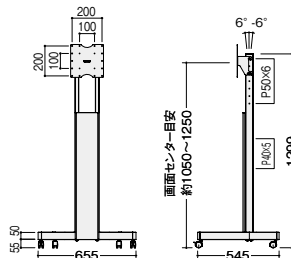

ディスプレイスタンド 省スペース設置、シンプルでスマートなデザインのディスプレイスタンド

TF-540B ¥68,700
 外寸法/W730×D645×H1494
 テレビ取付耐荷重: 30kg以下
 総耐荷重: 60kg以下
 対応テレビ: ~60V型
 取付ピッチ: W100~400×H100~400
 質量: 12.5kg

TF-530B ¥58,900
 外寸法/W655×D545×H1299
 テレビ取付耐荷重: 20kg以下
 総耐荷重: 50kg以下
 対応テレビ: ~50V型
 取付ピッチ: W100×H100 / W200×H200
 質量: 10.0kg

TF-520B ¥49,100
 外寸法/W620×D475×H1134
 テレビ取付耐荷重: 15kg以下
 総耐荷重: 40kg以下
 対応テレビ: ~43V型
 取付ピッチ: W75×H75 / W100×H100
 質量: 8.5kg

支柱裏に配線収納可能です。

ワークシステム
 デスクシステム
 クロースペース・ローパーティション

ワークチェア

ミーティングチェア

ミーティングテーブル

オフィスラウンジ

OPTION

■棚板 TFP-B51 ¥19,600
 外寸法/W450×D342.5×H84
 質量: 2.0kg
 総耐荷重: 10kg
 上下調節: 5段階
 2枚まで取付け可能

■カメラスタンド TFP-B52 ¥15,700
 外寸法/W45×D190×H486
 質量: 1.5kg
 総耐荷重: 5kg

■セットトップボックスホルダー TFP-B53 ¥15,700
 外寸法/W252×D79×H100
 質量: 1.0kg
 付属品: 固定ベルト本
 総耐荷重: 5kg

■転倒防止金具 RFP-54 ¥6,000
 外寸法/W70×D170×H32
 質量: 0.8kg

納期マーク説明

推奨商品 ●お早めにお届けできる商品です。 ◆納入までに2週間程度必要です。 ■納入までに3~4週間程度必要です。
 ○お早めにお届けできる商品です。 ◇納入までに2週間程度必要です。 □納入までに3~4週間程度必要です。 ※受注生産品のため納期をご確認ください。
 ※納期につきましては時期や地域により異なる場合があります。事前に担当者にお問合せください。