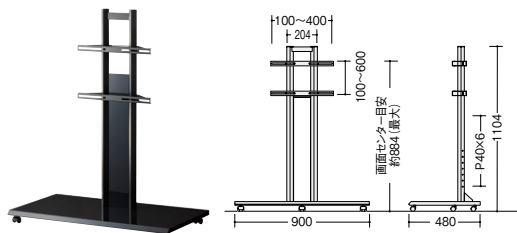

RF-590 ¥45,000
外寸法/W900×D480×H1104
キャスター受皿5枚
テレビ取付耐荷重: 40kg以下
総耐荷重: 100kg以下
対応テレビ: 50V~65V型
取付ピッチ: W100~400×H100~600
質量: 15.5kg

OPTION

■収納ボックス RFP-50 ¥24,000
外寸法/W550×D275×H145
内寸法/W540×D245×H90
天板有効寸法/W550×D253
耐荷重: 15.0kg
質量: 9.0kg

■棚板 RFP-51 ¥12,000
外寸法/W550×D275×H85
マラミン化粧板張り
耐荷重: 10.0kg
質量: 3.0kg

■上棚板 RFP-52 ¥12,000
外寸法/W450×D220×H618
マラミン化粧板張り
耐荷重: 5.0kg
質量: 3.0kg

■転倒防止金具 RFP-54 ¥6,000
外寸法/W70×D170×H32
質量: 0.8kg

納期マーク説明

推奨商品 ..... ●お早めにお届けできる商品です。 ◆納入までに2週間程度必要です。 ■納入までに3~4週間程度必要です。
○お早めにお届けできる商品です。 ◇納入までに2週間程度必要です。 □納入までに3~4週間程度必要です。 ※受注生産品のため納期をご確認ください。
※納期につきましては時期や地域により異なる場合があります。事前に担当者にお問合せください。