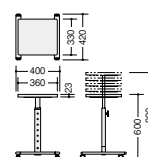

**■片面クロス/ホワイトボード****BBR-0918WF-B-CGL****¥103,500**

外寸法 / W900×D532×H1800  
板面有効寸法 / W880×H1400  
板面: スチールホワイト/布張り  
付属品: イレザナー1個・  
マーカー2本(黒・赤)  
キャスター付(ストッパー付4個)  
質量: 27kg

クロス面

両面ミーティングボード   **BBJ-7120A ¥65,800◇**

外寸法 / W864×D450×H1600  
板面有効寸法 / W766×H866  
付属品: イレザナー1個・マーカー2本・  
マグネット4個・粉受  
両面式 スチールホワイト  
キャスター付(ストッパー付)  
質量: 7.5kg

ミーティングボード   **BBM-2012 ¥68,900◇**

外寸法 / W886×D382×H1358, H1487, H1612  
板面有効寸法 / W870×H870  
付属品: イレザナー1個・マーカー2本(黒・赤各1本)  
板面: スチールホワイト  
本体: スチール精円パイプ塗装仕上  
ナイロン双輪キャスター付  
質量: 8.8kg  
※ボードは取外し可能で両面使用できます。

3段階で高さ調節が可能です。スタッキングが可能です。

サイドテーブル **DST-6040 ¥40,500◇**

外寸法 / W600×D400×H610～930  
天板寸法 / W600×D400  
質量: 6.5kg  
天板: メラミン化粧板張り  
脚部: スチールパイプ塗装仕上  
キャスター付(2個ストッパー付)

**PJT-4538 ¥38,400◇**

外寸法 / W450×D380×H610～930  
天板寸法 / W450×D380  
質量: 6.5kg  
天板: メラミン化粧板張り  
脚部: スチールパイプ塗装仕上  
キャスター付(2個ストッパー付)

**PJT-0303 ¥49,200◇**

外寸法 / W400×D420×H600～800  
天板寸法 / W360×D330×H23  
質量: 6.4kg  
高さ調節5段階(50mmピッチ)  
天板: メラミン化粧板張り  
脚部: スチールパイプ塗装仕上  
キャスター(2個ストッパー付)