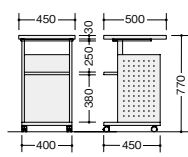

外寸法 / W864×D450×H1600  
板面有効寸法 / W766×H866  
付属品: イレザナー1個・マーカー2本・  
マグネット4個・粉受  
両面式 スチールホワイト  
キャスター付(ストッパー付)  
質量: 7.5kg

ミーティングボード   **BBM-2012 ¥68,900◇**

外寸法 / W886×D382×H1358, H1487, H1612  
板面有効寸法 / W870×H870  
付属品: イレザナー1個・マーカー2本(黒・赤各1本)  
板面: スチールホワイト  
本体: スチール精円パイプ塗装仕上  
ナイロン双輪キャスター付  
質量: 8.8kg  
※ボードは取外し可能で両面使用できます。

3段階で高さ調節が可能です。スタッキングが可能です。

サイドテーブル **DST-6040 ¥40,500◇**

外寸法 / W600×D400×H610～930  
天板寸法 / W600×D400  
質量: 6.5kg  
天板: メラミン化粧板張り  
脚部: スチールパイプ塗装仕上  
キャスター付(2個ストッパー付)

**PJT-4538 ¥38,400◇**

外寸法 / W450×D380×H610～930  
天板寸法 / W450×D380  
質量: 6.5kg  
天板: メラミン化粧板張り  
脚部: スチールパイプ塗装仕上  
キャスター付(2個ストッパー付)

**PJT-0303 ¥49,200◇**

外寸法 / W400×D420×H600～800  
天板寸法 / W360×D330×H23  
質量: 6.4kg  
高さ調節5段階(50mmピッチ)  
天板: メラミン化粧板張り  
脚部: スチールパイプ塗装仕上  
キャスター(2個ストッパー付)

## サイドワゴン

**PJT-4550-B-□ ¥69,000□****-WH/-BT**

外寸法 / W450×D500×H770  
天板: メラミン化粧板張り・  
ソフトエッジ巻(オレフィン樹脂)  
本体: スチール塗装仕上(ブラック色)  
ストッパー付キャスター 質量: 16kg

PJT-4550-B-WH

**■カラーサンプル  
(メラミン化粧板)**

**-WH**  
(ホワイト)

**-BT**  
(ブラック)