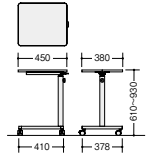

**■片面クロス/ホワイトボード****BBR-0918WF-B-CGL****¥103,500**

外寸法 / W900×D532×H1800  
板面有効寸法 / W880×H1400  
板面: スチールホワイト/布張り  
付属品: イレザナー1個・  
マーカー2本(黒・赤)  
キャスター付(ストッパー付4個)  
質量: 27kg

クロス面

両面ミーティングボード   **BBJ-7120A ¥65,800◇**

外寸法 / W864×D450×H1600  
板面有効寸法 / W766×H866  
付属品: イレザナー1個・マーカー2本・  
マグネット4個・粉受  
両面式 スチールホワイト  
キャスター付(ストッパー付)  
質量: 7.5kg

ミーティングボード   **BBM-2012 ¥68,900◇**

外寸法 / W886×D382×H1358, H1487, H1612  
板面有効寸法 / W870×H870  
付属品: イレザナー1個・マーカー2本(黒・赤各1本)  
板面: スチールホワイト  
本体: スチール精円パイプ塗装仕上  
ナイロン双輪キャスター付  
質量: 8.8kg  
※ボードは取外し可能で両面使用できます。

3段階で高さ調節が可能です。スタッキングが可能です。

サイドテーブル **DST-6040 ¥40,500◇**

外寸法 / W600×D400×H610～930  
天板寸法 / W600×D400  
質量: 6.5kg  
天板: メラミン化粧板張り  
脚部: スチールパイプ塗装仕上  
キャスター付(2個ストッパー付)

**PJT-4538 ¥38,400◇**

外寸法 / W450×D380×H610～930  
天板寸法 / W450×D380  
質量: 6.5kg  
天板: メラミン化粧板張り  
脚部: スチールパイプ塗装仕上  
キャスター付(2個ストッパー付)

**PJT-0303 ¥49,200◇**

外寸法 / W400×D420×H600～800  
天板寸法 / W360×D330×H23  
質量: 6.4kg  
高さ調節5段階(50mmピッチ)  
天板: メラミン化粧板張り  
脚部: スチールパイプ塗装仕上  
キャスター(2個ストッパー付)