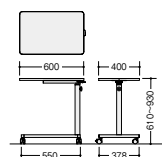

トレーがテーブル天板等に干渉しない、一体型のトレーです。  
1段有効寸法：  
W150×D40×W67.5

**マグネット**

ホワイトボード面、クロス面共にマグネットが付き、クロス面は掲示物が見やすい色の布地です。

●**ご注意** ケトン性マーカーは使用しないでください。

**■両面ホワイトボード****BBR-0918WW-B****¥98,200**

外寸法 / W900×D532×H1800  
板面有効寸法 / W880×H1400  
板面: スチールホワイト  
付属品: イレザナー1個・  
マーカー2本(黒・赤)  
キャスター付(ストッパー付4個)  
質量: 27.6kg  
※トレーは両面に付いています。

**■片面クロス/ホワイトボード****BBR-0918WF-B-CGL****¥103,500**

外寸法 / W900×D532×H1800  
板面有効寸法 / W880×H1400  
板面: スチールホワイト/布張り  
付属品: イレザナー1個・  
マーカー2本(黒・赤)  
キャスター付(ストッパー付4個)  
質量: 27kg

クロス面

両面ミーティングボード   **BBJ-7120A ¥65,800◇**

外寸法 / W864×D450×H1600  
板面有効寸法 / W766×H866  
付属品: イレザナー1個・マーカー2本・  
マグネット4個・粉受  
両面式 スチールホワイト  
キャスター付(ストッパー付)  
質量: 7.5kg

ミーティングボード   **BBM-2012 ¥68,900◇**

外寸法 / W886×D382×H1358, H1487, H1612  
板面有効寸法 / W870×H870  
付属品: イレザナー1個・マーカー2本(黒・赤各1本)  
板面: スチールホワイト  
本体: スチール精円パイプ塗装仕上  
ナイロン双輪キャスター付  
質量: 8.8kg  
※ボードは取外し可能で両面使用できます。

3段階で高さ調節が可能です。スタッキングが可能です。

サイドテーブル **DST-6040 ¥40,500◇**

外寸法 / W600×D400×H610～930  
天板寸法 / W600×D400  
質量: 6.5kg  
天板: メラミン化粧板張り  
脚部: スチールパイプ塗装仕上  
キャスター付(2個ストッパー付)

**PJT-4538 ¥38,400◇**

外寸法 / W450×D380×H610～930  
天板寸法 / W450×D380  
質量: 6.5kg  
天板: メラミン化粧板張り  
脚部: スチールパイプ塗装仕上  
キャスター付(2個ストッパー付)