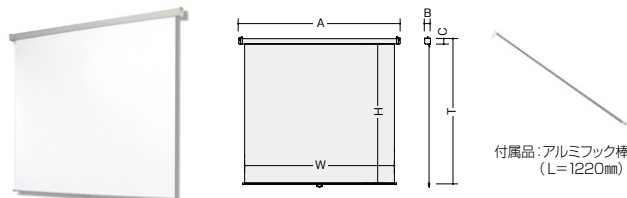

外寸法/W561×D439×H224
撮影サイズ:40~400型(アスペクト比16:10)
解像度:1920×1200ドット
質量:18.6kg

8,000 lm

WUXGA

OPTION

■天つり金具(高天井用)
ET-PKD120H
オープン価格
※単品では使用できません。取付ベース金具と組み合わせてご使用ください。
質量:7.5kg

■天つり金具(低天井用)
ET-PKD120S
オープン価格
※単品では使用できません。取付ベース金具と組み合わせてご使用ください。
質量:3.0kg

■天つり金具(取付ベース金具)
ET-PKE301B
オープン価格
※単品では使用できません。天つり金具と組み合わせてご使用ください。
質量:2.2kg

モバイルスクリーン **施工**

- ・ケース一体型のコンパクト収納で持ち運びがよりいっそう楽になりました。
- ・伸縮ポールで設置高さが自由自在です。
- ・簡単構造でスピーディーな設置を実現します。
- ・高輝度、広視野角の特徴を持ったスクリーン生地を採用。

品番	スクリーン寸法(WxH)	使用時最大寸法(WxDxH)	アスペクト比	収納時寸法(AxCxB)	インチ	質量	価格
VMR-WX80	1720×1080	1840×400×2150	16:10	1840×130×96	80	5.7kg	オープン価格
VMR-WX100	2150×1350	2270×400×2420	16:10	2270×130×96	100	7.1kg	オープン価格
VMR-WX120	2580×1615	2700×400×2640	16:10	2700×130×96	120	8.3kg	オープン価格

スクリーン **施工**

異なるアスペクト比でも同じスクリーン面で最大画像を得られる「アスペクトフリースクリーン」

(手動タイプ)

品番	スクリーン寸法 W×H	外形寸法 (mm)			全高T	質量	価格
		A	B	C			
SMC-083FN-1	1871×2150	2053	90	137	2303	9.5kg	¥ 80,800
SMC-103FN-1	2314×2150	2496	90	137	2303	10.5kg	¥102,200
SMC-123FN-1	2757×2150	2939	90	137	2303	10.6kg	¥121,900