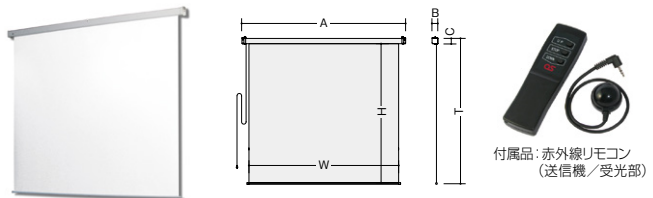

スクリーン **施工**

異なるアスペクト比でも同じスクリーン面で最大画像を得られる「アスペクトフリースクリーン」

(手動タイプ)

品番	スクリーン寸法 W×H	外形寸法 (mm)			全高T	質量	価格
		A	B	C			
SMC-083FN-1	1871×2150	2053	90	137	2303	9.5kg	¥ 80,800
SMC-103FN-1	2314×2150	2496	90	137	2303	10.5kg	¥102,200
SMC-123FN-1	2757×2150	2939	90	137	2303	10.6kg	¥121,900

(電動タイプ)

品番	スクリーン寸法 W×H (mm)	外形寸法 (mm)			全高T (mm)	質量 (kg)	価格
		A	B	C			
SEC-083FN-R1	1871×2150	2087	90	100	2265	9.4kg	¥199,700
SEC-103FN-R1	2314×2150	2530	90	100	2265	11.2kg	¥215,000
SEC-123FN-R1	2757×2150	2973	90	100	2265	11.3kg	¥272,800

※アスペクト比16:9、16:10のタイプもございます。詳しくは担当者にお問い合わせください。

納期マーク説明

推奨商品 ..... ●お早めにお届けできる商品です。 ◆納入までに2週間程度必要です。 ■納入までに3~4週間程度必要です。
○お早めにお届けできる商品です。 ◇納入までに2週間程度必要です。 □納入までに3~4週間程度必要です。 ※受注生産品のため納期をご確認ください。
※納期につきましては時期や地域により異なる場合があります。事前に担当者にお問合せください。

NEW

- ワークシステム
- デスクシステム
- クローズド・ローパーティション
- ワークチェア
- ミーティングチェア
- ミーティングテーブル
- オフィスラウンジ
- プレゼンテーション機器・黒板
- 収納家具
- 書庫・キャビネット
- ロッカー
- 役員用家具
- 応接用家具
- コピーチェア
- カウンター
- 金庫
- 防災セキュリティ用品
- アクセサリ
- 間仕切り・建材
- ラック・工場備品
- 福祉施設用家具
- 学校用家具
- 店舗用家具