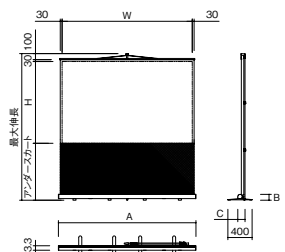

モバイルスクリーン **施工**

- ・ケース一体型のコンパクト収納で持ち運びがよりいっそう楽になりました。
- ・伸縮ポールで設置高さが自由自在です。
- ・簡単構造でスピーディーな設置を実現します。
- ・高輝度、広視野角の特徴を持ったスクリーン生地を採用。

品番	スクリーン寸法(WxH)	使用時最大寸法(WxDxH)	アスペクト比	収納時寸法(AxCxB)	インチ	質量	価格
VMR-WX80	1720×1080	1840×400×2150	16:10	1840×130×96	80	5.7kg	オープン価格
VMR-WX100	2150×1350	2270×400×2420	16:10	2270×130×96	100	7.1kg	オープン価格
VMR-WX120	2580×1615	2700×400×2640	16:10	2700×130×96	120	8.3kg	オープン価格