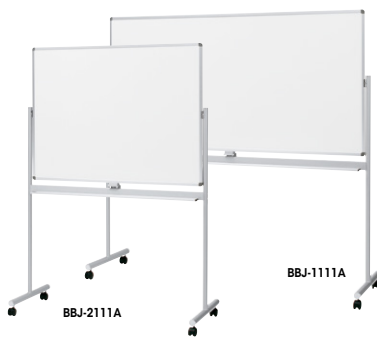

BBE1314 ¥91,300◇
外寸法 / W1281xD532xH1743
板面有効寸法 / W1200xH901
付属品: イレーザー1個・マーカー2本(赤・黒各1本)・マグネット4個
回転式 ホーローホワイト(片面暗線入)
粉受けカバー付 キャスター付 ストッパー付
質量: 17.5kg

BBE1304 ¥105,500○
外寸法 / W1879xD532xH1743
板面有効寸法 / W1789xH901
付属品: イレーザー1個・マーカー2本(赤・黒各1本)・マグネット4個
回転式 ホーローホワイト(片面暗線入)
粉受けカバー付 キャスター付 ストッパー付
質量: 23.0kg

BBE1412 ¥82,100◇
外寸法 / W1281xD532xH1719
板面有効寸法 / W1196xH897
付属品: イレーザー1個・マーカー2本(赤・黒各1本)・マグネット4個
片面式 ホーローホワイト(暗線入)
粉受けカバー付 キャスター付、ストッパー付
質量: 16.0kg

BBE1402 ¥96,800◇
外寸法 / W1879xD532xH1719
板面有効寸法 / W1794xH897
付属品: イレーザー1個・マーカー2本(赤・黒各1本)・マグネット4個
片面式 ホーローホワイト(暗線入)
粉受けカバー付 キャスター付、ストッパー付
質量: 21.0kg

- ワークシステム
- デスクシステム
- クローズド・ローパーティション
- ワークチェア
- ミーティングチェア
- ミーティングテーブル
- オフィスラウンジ
- プレゼンテーション機器・黒板
- 収納家具
- 書庫
- キャビネット

回転ホワイトボード

回転ホワイトボード

片面ホワイトボード

BBJ-2111A ¥90,600◇
外寸法 / W1295xD550xH1800
板面有効寸法 / W1166xH866 質量: 15.6kg
BBJ-1111A ¥105,900○
外寸法 / W1895xD550xH1800
板面有効寸法 / W1766xH866 質量: 21.5kg
付属品: イレーザー1個・マーカー2本・マグネット4個
回転式 両面ホーローホワイト キャスター付(ストッパー付)

BBJ-2211A ¥98,600◇
外寸法 / W1295xD550xH1800
板面有効寸法 / W1166xH866 質量: 15.6kg
BBJ-1211A ¥117,100◇
外寸法 / W1895xD550xH1800
板面有効寸法 / W1766xH866 質量: 21.5kg
付属品: イレーザー1個・マーカー2本・マグネット4個
回転式 片面ホーローホワイト 片面ホーローホワイト(月予定) キャスター付(ストッパー付)