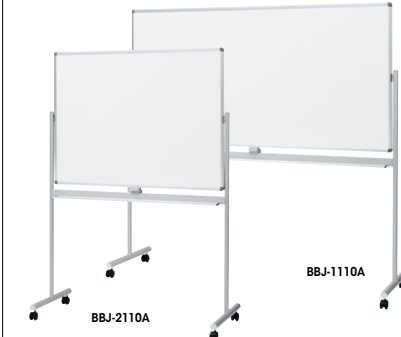

BBE1314 ¥91,300◇
外寸法 / W1281xD532xH1743
板面有効寸法 / W1200xH901
付属品: イレーザー1個・マーカー2本(赤・黒各1本)・マグネット4個
回転式 ホーローホワイト(片面暗線入)
粉受けカバー付 キャスター付 ストッパー付
質量: 17.5kg

BBE1304 ¥105,500○
外寸法 / W1879xD532xH1743
板面有効寸法 / W1789xH901
付属品: イレーザー1個・マーカー2本(赤・黒各1本)・マグネット4個
回転式 ホーローホワイト(片面暗線入)
粉受けカバー付 キャスター付 ストッパー付
質量: 23.0kg

BBE1412 ¥82,100◇
外寸法 / W1281xD532xH1719
板面有効寸法 / W1196xH897
付属品: イレーザー1個・マーカー2本(赤・黒各1本)・マグネット4個
片面式 ホーローホワイト(暗線入)
粉受けカバー付 キャスター付、ストッパー付
質量: 16.0kg

BBE1402 ¥96,800◇
外寸法 / W1879xD532xH1719
板面有効寸法 / W1794xH897
付属品: イレーザー1個・マーカー2本(赤・黒各1本)・マグネット4個
片面式 ホーローホワイト(暗線入)
粉受けカバー付 キャスター付、ストッパー付
質量: 21.0kg

- ワークシステム
- デスクシステム
- クローズド・ローパーティション
- ワークチェア
- ミーティングチェア
- ミーティングテーブル
- オフィスラウンジ
- プレゼンテーション機器・黒板
- 収納家具
- 書庫
- キャビネット

回転ホワイトボード

回転ホワイトボード

片面ホワイトボード

BBJ-2111A ¥90,600◇
外寸法 / W1295xD550xH1800
板面有効寸法 / W1166xH866 質量: 15.6kg
BBJ-1111A ¥105,900○
外寸法 / W1895xD550xH1800
板面有効寸法 / W1766xH866 質量: 21.5kg
付属品: イレーザー1個・マーカー2本・マグネット4個
回転式 両面ホーローホワイト キャスター付(ストッパー付)

BBJ-2211A ¥98,600◇
外寸法 / W1295xD550xH1800
板面有効寸法 / W1166xH866 質量: 15.6kg
BBJ-1211A ¥117,100◇
外寸法 / W1895xD550xH1800
板面有効寸法 / W1766xH866 質量: 21.5kg
付属品: イレーザー1個・マーカー2本・マグネット4個
回転式 片面ホーローホワイト 片面ホーローホワイト(月予定) キャスター付(ストッパー付)