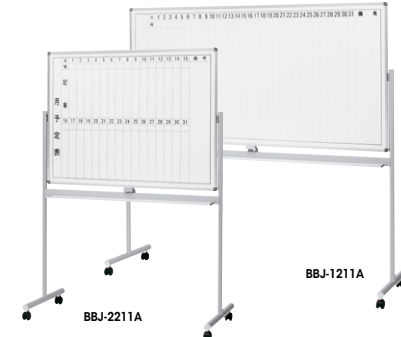

BBE1314 ¥91,300◇
外寸法 / W1281xD532xH1743
板面有効寸法 / W1200xH901
付属品: イレーザー1個・マーカー2本(赤・黒各1本)・マグネット4個
回転式 ホーローホワイト(片面暗線入)
粉受けカバー付 キャスター付 ストッパー付
質量: 17.5kg

BBE1304 ¥105,500○
外寸法 / W1879xD532xH1743
板面有効寸法 / W1789xH901
付属品: イレーザー1個・マーカー2本(赤・黒各1本)・マグネット4個
回転式 ホーローホワイト(片面暗線入)
粉受けカバー付 キャスター付 ストッパー付
質量: 23.0kg

BBE1412 ¥82,100◇
外寸法 / W1281xD532xH1719
板面有効寸法 / W1196xH897
付属品: イレーザー1個・マーカー2本(赤・黒各1本)・マグネット4個
片面式 ホーローホワイト(暗線入)
粉受けカバー付 キャスター付、ストッパー付
質量: 16.0kg

BBE1402 ¥96,800◇
外寸法 / W1879xD532xH1719
板面有効寸法 / W1794xH897
付属品: イレーザー1個・マーカー2本(赤・黒各1本)・マグネット4個
片面式 ホーローホワイト(暗線入)
粉受けカバー付 キャスター付、ストッパー付
質量: 21.0kg

- ワークシステム
- デスクシステム
- クローズド・ローパーティション
- ワークチェア
- ミーティングチェア
- ミーティングテーブル
- オフィスラウンジ
- プレゼンテーション機器・黒板
- 収納家具
- 書庫
- キャビネット

回転ホワイトボード

回転ホワイトボード

片面ホワイトボード

BBJ-2111A ¥90,600◇
外寸法 / W1295xD550xH1800
板面有効寸法 / W1166xH866 質量: 15.6kg
BBJ-1111A ¥105,900○
外寸法 / W1895xD550xH1800
板面有効寸法 / W1766xH866 質量: 21.5kg
付属品: イレーザー1個・マーカー2本・マグネット4個
回転式 両面ホーローホワイト キャスター付(ストッパー付)

BBJ-2211A ¥98,600◇
外寸法 / W1295xD550xH1800
板面有効寸法 / W1166xH866 質量: 15.6kg
BBJ-1211A ¥117,100◇
外寸法 / W1895xD550xH1800
板面有効寸法 / W1766xH866 質量: 21.5kg
付属品: イレーザー1個・マーカー2本・マグネット4個
回転式 片面ホーローホワイト 片面ホーローホワイト(月予定) キャスター付(ストッパー付)