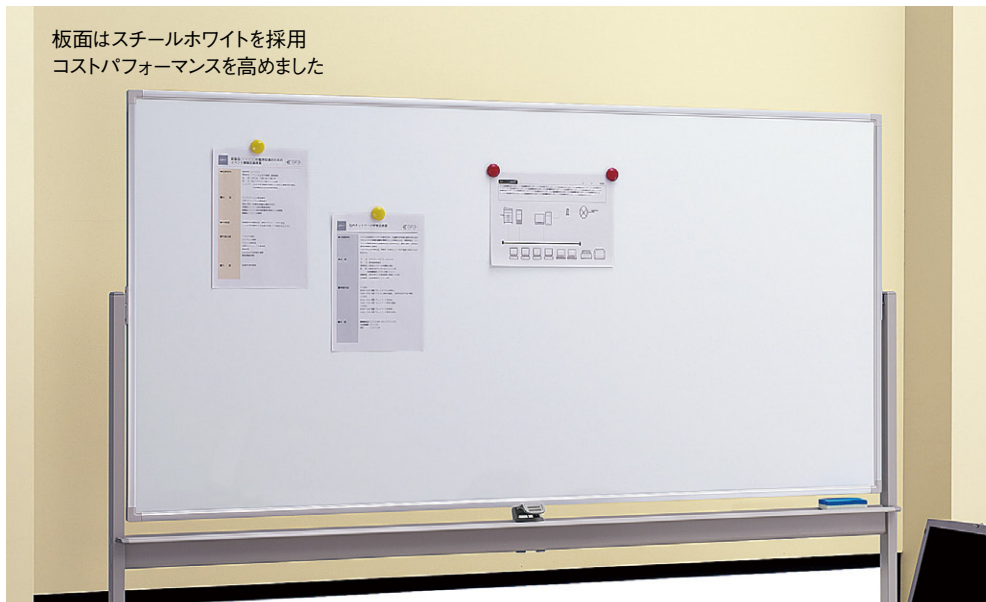

板面はスチールホワイトを採用  
コストパフォーマンスを高めました

**粉受け**  
粉受けの両端は使用中に手が触れても安全なように樹脂製のキャップを使用しています。

チョーク受部が波型になっていきますので、マーカーに汚れがつきにくくなっています。

取り付け時に金具が見えない設計です。

**別製対応** 板面ローラータイプも可能です。詳しくは担当者までお問い合わせください。

**環境対策** 板面の芯材には再生材を使用しています。

## 両面タイプ

## 回転ホワイトボード

**BBE712** ¥66,300○

外寸法 / W1281×D532×H1743  
板面有効寸法 / W1163×H864  
付属品: イレーザー1個・マーカー2本(赤・黒各1本)・マグネット4個(赤・黄各2個)  
回転式 両面スチールホワイト  
キャスター付 ストッパー付  
質量: 17.1kg

**BBE702** ¥79,500○

外寸法 / W1879×D532×H1743  
板面有効寸法 / W1761×H864  
付属品: イレーザー1個・マーカー2本(赤・黒各1本)・マグネット4個(赤・黄各2個)  
回転式 両面スチールホワイト  
キャスター付 ストッパー付  
質量: 21.5kg