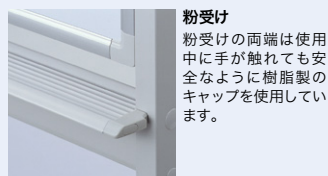

板面はスチールホワイトを採用  
コストパフォーマンスを高めました

**粉受け**  
粉受けの両端は使用中に手が触れても安全なように樹脂製のキャップを使用しています。

チョーク受部が波型になっていきますので、マーカーに汚れがつきにくくなっています。

取り付け時に金具が見えない設計です。

**別製対応** 板面ローラータイプも可能です。詳しくは担当者までお問い合わせください。

**環境対策** 板面の芯材には再生材を使用しています。

## 両面タイプ