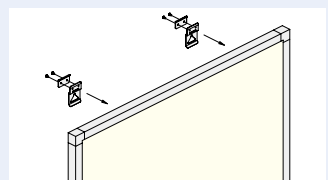

板面はスチールホワイトを採用  
コストパフォーマンスを高めました

**粉受け**  
粉受けの両端は使用中に手が触れても安全なように樹脂製のキャップを使用しています。

チョーク受部が波型になっていきますので、マーカーに汚れがつきにくくなっています。

取り付け時に金具が見えない設計です。

**別製対応** 板面ローラータイプも可能です。詳しくは担当者までお問い合わせください。

**環境対策** 板面の芯材には再生材を使用しています。

## 両面タイプ