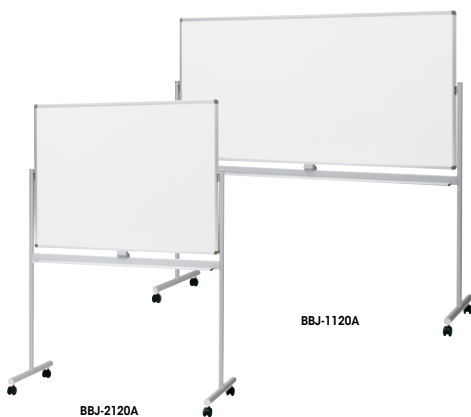

ホワイトボード(スクリーン機能付) 組立

※画像はハメ込み合成です。

■両面ホワイト(片面スクリーン機能付)
BBE612-LGL ¥110,000◆
外寸法/W1281×D532×H1743
板面有効寸法/W1163×H864 質量:17.1kg
付属品:イレーザー1個・マーカー2本(赤・黒各1本)・
マグネット4個(赤・黄各2個)
両面式 片面ホローホワイト(スクリーン機能付)
片面スチールホワイトキャスター付 ストッパー付

■両面ホワイト(片面スクリーン機能付)
BBE602-LGL ¥123,600○
外寸法/W1879×D532×H1743
板面有効寸法/W1761×H864 質量:21.5kg
付属品:イレーザー1個・マーカー2本(赤・黒各1本)・
マグネット4個(赤・黄各2個)
両面式 片面ホローホワイト(スクリーン機能付)
片面スチールホワイトキャスター付 ストッパー付

●**注意** 投影対応の為、表面が凹凸状になっており、消えにくい場合があります。特に筆記後、時間の経過とともに消えが悪くなりますので、使用後は早めに消去してください。

片面ホワイトボード(板面スチールホワイトタイプ) 組立

BBJ-2120A ¥63,800◆
外寸法/W1295×D550×H1800
板面有効寸法/W1166×H866
質量:12kg
BBJ-1120A ¥70,500◆
外寸法/W1895×D550×H1800
板面有効寸法/W1766×H866
質量:15.5kg
付属品:イレーザー1個・マーカー2本・
マグネット4個
片面スチールホワイト
キャスター付(ストッパー付)

折りたたみパネル(ホワイトボードタイプ) 組立

TPA1809-3-WB ¥214,100◆
外寸法/W2702×D350×H1801
折りたたみ時/W900×D402×H1801
パネル:両面ホワイトボード フレーム:アルミニウム
ジョイント部:ABS樹脂成型品 ベース:アルミニウム
キャスター付(ストッパー付) 質量:29.2kg

壁面専用脚付ホワイトボード 施工

壁にピッタリとフィットするのでデッドスペースをなくすることが可能な壁面専用タイプです。
又、壁面に取り付けする必要がない為、ビスを打ち込めない壁やローパーティション等に最適です。