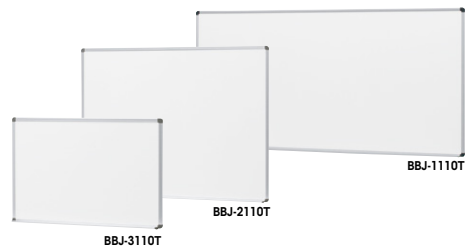

吊掛ホワイトボード・ホワイトボード **施工**吊掛ホワイトボード(板面ホーローホワイトタイプ) 

用途に合わせて使える、「無地」と「月予定」の2タイプが揃っています。

**BBJ-3110T** ¥30,500◇外寸法 / W910×D80×H610  
板面有効寸法 / W866×H566  
質量: 4.8kg**BBJ-2110T** ¥45,800◇外寸法 / W1210×D80×H910  
板面有効寸法 / W1166×H866  
質量: 7.3kg**BBJ-1110T** ¥59,500○外寸法 / W1810×D80×H910  
板面有効寸法 / W1766×H866  
質量: 11kg付属品: イレザナー1個・マーカー2本・マグネット4個  
吊掛式: ホーローホワイト**BBJ-3210T** ¥35,300◇外寸法 / W910×D80×H610  
板面有効寸法 / W866×H566  
質量: 4.8kg**BBJ-2210T** ¥52,500◇外寸法 / W1210×D80×H910  
板面有効寸法 / W1166×H866  
質量: 7.3kg**BBJ-1210T** ¥67,900◇外寸法 / W1810×D80×H910  
板面有効寸法 / W1766×H866  
質量: 11kg付属品: イレザナー1個・マーカー2本・マグネット4個  
吊掛式: ホーローホワイト(月予定)吊掛ホワイトボード(板面スチールホワイトタイプ) **BBJ-3120T** ¥22,800◇外寸法 / W910×D80×H610  
板面有効寸法 / W866×H566 質量: 3.5kg**BBJ-2120T** ¥31,200◇外寸法 / W1210×D80×H910  
板面有効寸法 / W1166×H866 質量: 5kg**BBJ-1120T** ¥40,500○外寸法 / W1810×D80×H910  
板面有効寸法 / W1766×H866 質量: 7.5kg付属品: イレザナー1個・マーカー2本・  
マグネット4個  
吊掛式: スチールホワイト**BBJ-3220T** ¥26,600◇外寸法 / W910×D80×H610  
板面有効寸法 / W866×H566 質量: 3.5kg**BBJ-2220T** ¥36,700◇外寸法 / W1210×D80×H910  
板面有効寸法 / W1166×H866 質量: 5kg**BBJ-1220T** ¥46,900○外寸法 / W1810×D80×H910  
板面有効寸法 / W1766×H866 質量: 7.5kg付属品: イレザナー1個・マーカー2本・  
マグネット4個  
吊掛式: スチールホワイト(月予定)**BBJタイプ共通**

吊掛タイプは壁などに設置できる様に、吊金具を付属しています。通常の取り付け方以外に、吊金具が板面に隠れて見えない様に取付けることができます。どちらの場合でも吊金具取付部分は左右にスライドしますので、任意の位置で取付けられます。

ホワイトボード 

フレームを極力薄くし(幅約1mm)、ボード本体も厚さ約10mmと可能な限りスリムにしたホワイトボード。洗練されたインテリアに最適です。

品番	価格	外寸法	質量
<b>ML-360</b>	<b>¥39,930</b>	W1776×H888×D10.9	10.0kg
<b>ML-340</b>	<b>¥32,450</b>	W1184×H888×D10.9	6.8kg
<b>ML-330</b>	<b>¥22,880</b>	W 888×H888×D10.9	5.2kg
<b>ML-320</b>	<b>¥20,570</b>	W 888×H592×D10.9	3.6kg
<b>ML-315</b>	<b>¥15,730</b>	W 444×H888×D10.9	2.8kg
<b>ML-115</b>	<b>¥12,210</b>	W 444×H296×D10.9	1.1kg