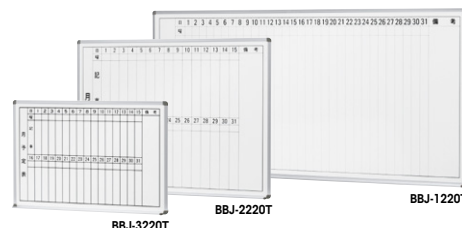

吊掛ホワイトボード・ホワイトボード **施工**吊掛ホワイトボード(板面ホーローホワイトタイプ) 

用途に合わせて使える、「無地」と「月予定」の2タイプが揃っています。

**BBJ-3110T** ¥30,500◇外寸法 / W910×D80×H610  
板面有効寸法 / W866×H566  
質量: 4.8kg**BBJ-2110T** ¥45,800◇外寸法 / W1210×D80×H910  
板面有効寸法 / W1166×H866  
質量: 7.3kg**BBJ-1110T** ¥59,500○外寸法 / W1810×D80×H910  
板面有効寸法 / W1766×H866  
質量: 11kg付属品: イレザナー1個・マーカー2本・マグネット4個  
吊掛式: ホーローホワイト**BBJ-3210T** ¥35,300◇外寸法 / W910×D80×H610  
板面有効寸法 / W866×H566  
質量: 4.8kg**BBJ-2210T** ¥52,500◇外寸法 / W1210×D80×H910  
板面有効寸法 / W1166×H866  
質量: 7.3kg**BBJ-1210T** ¥67,900◇外寸法 / W1810×D80×H910  
板面有効寸法 / W1766×H866  
質量: 11kg付属品: イレザナー1個・マーカー2本・マグネット4個  
吊掛式: ホーローホワイト(月予定)吊掛ホワイトボード(板面スチールホワイトタイプ) **BBJ-3120T** ¥22,800◇外寸法 / W910×D80×H610  
板面有効寸法 / W866×H566 質量: 3.5kg**BBJ-2120T** ¥31,200◇外寸法 / W1210×D80×H910  
板面有効寸法 / W1166×H866 質量: 5kg**BBJ-1120T** ¥40,500○外寸法 / W1810×D80×H910  
板面有効寸法 / W1766×H866 質量: 7.5kg付属品: イレザナー1個・マーカー2本・  
マグネット4個  
吊掛式: スチールホワイト**BBJ-3220T** ¥26,600◇外寸法 / W910×D80×H610  
板面有効寸法 / W866×H566 質量: 3.5kg**BBJ-2220T** ¥36,700◇外寸法 / W1210×D80×H910  
板面有効寸法 / W1166×H866 質量: 5kg**BBJ-1220T** ¥46,900○外寸法 / W1810×D80×H910  
板面有効寸法 / W1766×H866 質量: 7.5kg付属品: イレザナー1個・マーカー2本・  
マグネット4個  
吊掛式: スチールホワイト(月予定)**BBJタイプ共通**

吊掛タイプは壁などに設置できる様に、吊金具を付属しています。通常の取り付け方以外に、吊金具が板面に隠れて見えない様に取付けることができます。どちらの場合でも吊金具取付部分は左右にスライドしますので、任意の位置で取付けられます。

ホワイトボード 

フレームを極力薄くし(幅約1mm)、ボード本体も厚さ約10mmと可能な限りスリムにしたホワイトボード。洗練されたインテリアに最適です。

品番	価格	外寸法	質量
<b>ML-360</b>	<b>¥39,930</b>	W1776×H888×D10.9	10.0kg
<b>ML-340</b>	<b>¥32,450</b>	W1184×H888×D10.9	6.8kg
<b>ML-330</b>	<b>¥22,880</b>	W 888×H888×D10.9	5.2kg
<b>ML-320</b>	<b>¥20,570</b>	W 888×H592×D10.9	3.6kg
<b>ML-315</b>	<b>¥15,730</b>	W 444×H888×D10.9	2.8kg
<b>ML-115</b>	<b>¥12,210</b>	W 444×H296×D10.9	1.1kg