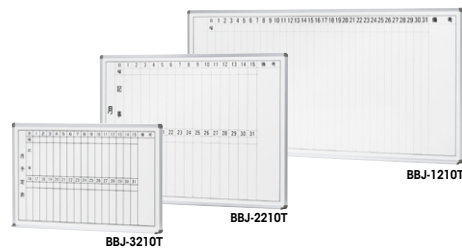

吊掛ホワイトボード・ホワイトボード **施工**吊掛ホワイトボード(板面ホーローホワイトタイプ) 

用途に合わせて使える、「無地」と「月予定」の2タイプが揃っています。

**BBJ-3110T** ¥30,500◇外寸法 / W910×D80×H610  
板面有効寸法 / W866×H566  
質量: 4.8kg**BBJ-2110T** ¥45,800◇外寸法 / W1210×D80×H910  
板面有効寸法 / W1166×H866  
質量: 7.3kg**BBJ-1110T** ¥59,500○外寸法 / W1810×D80×H910  
板面有効寸法 / W1766×H866  
質量: 11kg付属品: イレザナー1個・マーカー2本・マグネット4個  
吊掛式: ホーローホワイト**BBJ-3210T** ¥35,300◇外寸法 / W910×D80×H610  
板面有効寸法 / W866×H566  
質量: 4.8kg**BBJ-2210T** ¥52,500◇外寸法 / W1210×D80×H910  
板面有効寸法 / W1166×H866  
質量: 7.3kg**BBJ-1210T** ¥67,900◇外寸法 / W1810×D80×H910  
板面有効寸法 / W1766×H866  
質量: 11kg付属品: イレザナー1個・マーカー2本・マグネット4個  
吊掛式: ホーローホワイト(月予定)吊掛ホワイトボード(板面スチールホワイトタイプ) **BBJ-3120T** ¥22,800◇外寸法 / W910×D80×H610  
板面有効寸法 / W866×H566 質量: 3.5kg**BBJ-2120T** ¥31,200◇外寸法 / W1210×D80×H910  
板面有効寸法 / W1166×H866 質量: 5kg**BBJ-1120T** ¥40,500○外寸法 / W1810×D80×H910  
板面有効寸法 / W1766×H866 質量: 7.5kg付属品: イレザナー1個・マーカー2本・  
マグネット4個  
吊掛式: スチールホワイト**BBJ-3220T** ¥26,600◇外寸法 / W910×D80×H610  
板面有効寸法 / W866×H566 質量: 3.5kg**BBJ-2220T** ¥36,700◇外寸法 / W1210×D80×H910  
板面有効寸法 / W1166×H866 質量: 5kg**BBJ-1220T** ¥46,900○外寸法 / W1810×D80×H910  
板面有効寸法 / W1766×H866 質量: 7.5kg付属品: イレザナー1個・マーカー2本・  
マグネット4個  
吊掛式: スチールホワイト(月予定)**BBJタイプ共通**

吊掛タイプは壁などに設置できる様に、吊金具を付属しています。通常の取り付け方以外に、吊金具が板面に隠れて見えない様に取付けることができます。どちらの場合でも吊金具取付部分は左右にスライドしますので、任意の位置で取付けられます。

ホワイトボード 

フレームを極力薄くし(幅約1mm)、ボード本体も厚さ約10mmと可能な限りスリムにしたホワイトボード。洗練されたインテリアに最適です。

品番	価格	外寸法	質量
<b>ML-360</b>	<b>¥39,930</b>	W1776×H888×D10.9	10.0kg
<b>ML-340</b>	<b>¥32,450</b>	W1184×H888×D10.9	6.8kg
<b>ML-330</b>	<b>¥22,880</b>	W 888×H888×D10.9	5.2kg
<b>ML-320</b>	<b>¥20,570</b>	W 888×H592×D10.9	3.6kg
<b>ML-315</b>	<b>¥15,730</b>	W 444×H888×D10.9	2.8kg
<b>ML-115</b>	<b>¥12,210</b>	W 444×H296×D10.9	1.1kg