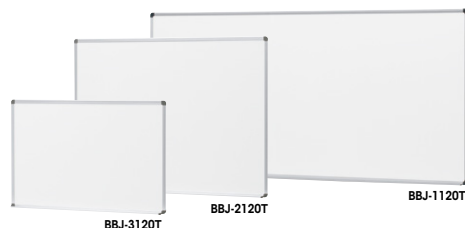

吊掛ホワイトボード・ホワイトボード **施工**吊掛ホワイトボード(板面ホーローホワイトタイプ) 

用途に合わせて使える、「無地」と「月予定」の2タイプが揃っています。

**BBJ-3110T** ¥30,500◇外寸法 / W910×D80×H610  
板面有効寸法 / W866×H566  
質量: 4.8kg**BBJ-2110T** ¥45,800◇外寸法 / W1210×D80×H910  
板面有効寸法 / W1166×H866  
質量: 7.3kg**BBJ-1110T** ¥59,500○外寸法 / W1810×D80×H910  
板面有効寸法 / W1766×H866  
質量: 11kg付属品: イレザナー1個・マーカー2本・マグネット4個  
吊掛式: ホーローホワイト**BBJ-3210T** ¥35,300◇外寸法 / W910×D80×H610  
板面有効寸法 / W866×H566  
質量: 4.8kg**BBJ-2210T** ¥52,500◇外寸法 / W1210×D80×H910  
板面有効寸法 / W1166×H866  
質量: 7.3kg**BBJ-1210T** ¥67,900◇外寸法 / W1810×D80×H910  
板面有効寸法 / W1766×H866  
質量: 11kg付属品: イレザナー1個・マーカー2本・マグネット4個  
吊掛式: ホーローホワイト(月予定)吊掛ホワイトボード(板面スチールホワイトタイプ) **BBJ-3120T** ¥22,800◇外寸法 / W910×D80×H610  
板面有効寸法 / W866×H566 質量: 3.5kg**BBJ-2120T** ¥31,200◇外寸法 / W1210×D80×H910  
板面有効寸法 / W1166×H866 質量: 5kg**BBJ-1120T** ¥40,500○外寸法 / W1810×D80×H910  
板面有効寸法 / W1766×H866 質量: 7.5kg付属品: イレザナー1個・マーカー2本・  
マグネット4個  
吊掛式: スチールホワイト**BBJ-3220T** ¥26,600◇外寸法 / W910×D80×H610  
板面有効寸法 / W866×H566 質量: 3.5kg**BBJ-2220T** ¥36,700◇外寸法 / W1210×D80×H910  
板面有効寸法 / W1166×H866 質量: 5kg**BBJ-1220T** ¥46,900○外寸法 / W1810×D80×H910  
板面有効寸法 / W1766×H866 質量: 7.5kg付属品: イレザナー1個・マーカー2本・  
マグネット4個  
吊掛式: スチールホワイト(月予定)**BBJタイプ共通**

吊掛タイプは壁などに設置できる様に、吊金具を付属しています。通常の取り付け方以外に、吊金具が板面に隠れて見えない様に取付けることができます。どちらの場合でも吊金具取付部分は左右にスライドしますので、任意の位置で取付けられます。

ホワイトボード 

フレームを極力薄くし(幅約1mm)、ボード本体も厚さ約10mmと可能な限りスリムにしたホワイトボード。洗練されたインテリアに最適です。

品番	価格	外寸法	質量
<b>ML-360</b>	<b>¥39,930</b>	W1776×H888×D10.9	10.0kg
<b>ML-340</b>	<b>¥32,450</b>	W1184×H888×D10.9	6.8kg
<b>ML-330</b>	<b>¥22,880</b>	W 888×H888×D10.9	5.2kg
<b>ML-320</b>	<b>¥20,570</b>	W 888×H592×D10.9	3.6kg
<b>ML-315</b>	<b>¥15,730</b>	W 444×H888×D10.9	2.8kg
<b>ML-115</b>	<b>¥12,210</b>	W 444×H296×D10.9	1.1kg