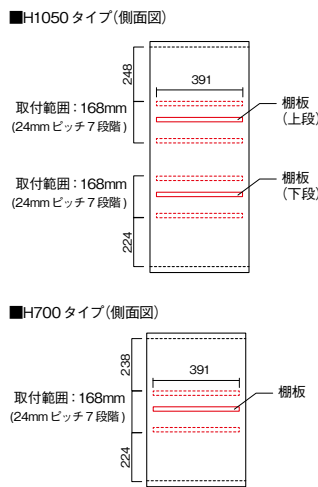

上段棚板反転可能

H1050タイプ、H700タイプの上段の棚板とバックパネルを前後反転させて取り付けることが可能です。収納物を取り出す方向が選択できて便利です。下段棚板、バックパネルは反転できません。

棚板取付範囲

H1050 (下置用)

品番	価格	
	バックパネル	
	塗装タイプ	木目シートタイプ
MJ-0911N-□	¥126,700	¥157,200
	-WW/-BB	-WS/-WSO/-WCA/-WMW/-WWN -BS/-BSO/-BCA/-BMW/-BWN

外寸法/W899×D450×H1050
付属品: 棚板2枚

●**ご注意**
・必ず天板を取り付けてご使用ください。
・必ず横連結をして、2連結以上でご使用ください。

H700 (下置用)

品番	価格	
	バックパネル	
	塗装タイプ	木目シートタイプ
MJ-0907N-□	¥114,000	¥137,500
	-WW/-BB	-WS/-WSO/-WCA/-WMW/-WWN -BS/-BSO/-BCA/-BMW/-BWN

外寸法/W899×D450×H700
付属品: 棚板1枚

●**ご注意**
・必ず天板を取り付けてご使用ください。
・必ず横連結をして、2連結以上でご使用ください。

スタンドベース

MJ-900SB-□ **¥20,100** ◆

-W/-B
外寸法/W899×D450×H150
配線孔付

ベース

CW-900B-□ **¥15,400** ●

-W/-B
外寸法/W899×D450×H50

天板(両面・片面兼用/20mm厚)

CW-900TPU-H

CW-900TPU-□ **¥18,200**
-H/-S/-SO/-CA

CW-900TPU-□ **¥21,800** ●
-MW/-WN
外寸法/W899×D450×H20

天板(薄型スチール両面・片面兼用)

CW-900WTU-W

CW-900WTU-□ **¥16,100**
-W/-B
外寸法/W899×D450×H15

■**カラーサンプル**
(メラミン化粧板)