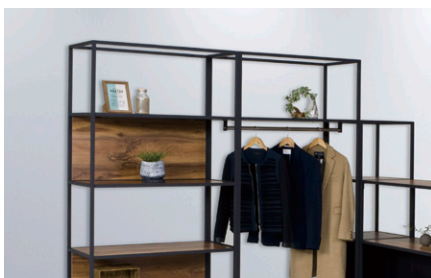

シェルフラック ■ 施工

■バックパネル

棚板・フレームと同色のパネルを組み合わせることができます。シェルフにリズムをつけることができ、クローズな空間をつくることができます。

■ワードローブ

ワードローブユニットを組み込むことにより、衣服を掛けることができます。打合せ時にコートなどの衣服を掛けることにより、目隠しをつくることができます。

■モニターフレーム

50インチまでのモニターを取り付けることができます。打合せ時やオンライン会議などの利用に便利です。

OPTION

■横連結金具

RGA-RB(ブラック) ¥3,100 ◆
RGA-RW(ホワイト) ¥3,100 ◆
スチール製 1セット(2個入り)

■床固定金具

RGA-YB(ブラック) ¥1,300 ◆
RGA-YW(ホワイト) ¥1,300 ◆
スチール製 1セット(2個入り)

■壁固定金具

RGA-KB(ブラック) ¥1,300 ◆
RGA-KW(ホワイト) ¥1,300 ◆
スチール製 1セット(2個入り)

アクティブコミュニケーションのアイテムとしても活用できます。

■カラーサンプル

B-MPA [フレーム: ブラック
棚板: ガレットオーク]

B-MPB [フレーム: ブラック
棚板: アーバンウォールナット]

W-MPA [フレーム: ホワイト
棚板: ガレットオーク]

W-MPB [フレーム: ホワイト
棚板: アーバンウォールナット]

■ グリーン購入法適合商品: 品番を緑色で表示しています。※表示価格は税抜き価格です。 ■ 別途費用を申し受けます。