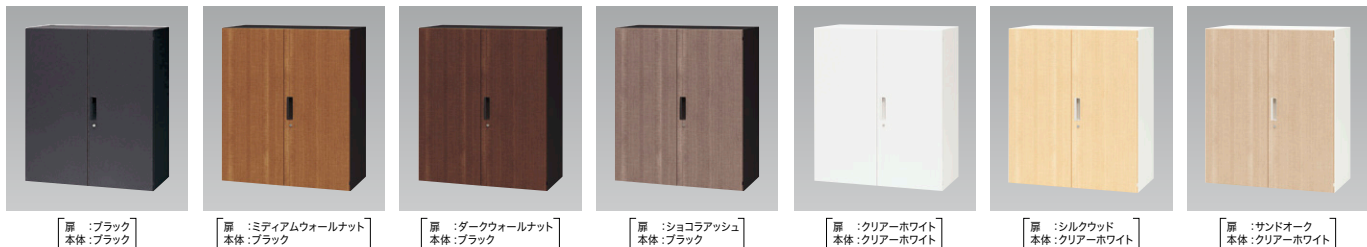

ブラックタイプ

P467

ホワイトタイプ

P477

ロッカータイプ

P486

ウッドフィール

P498

カラーサンプル

天板組合せ

※木目天板の詳細につきましてはP046をご覧ください。

- ワーク システム
- デスク システム
- クローズド・スペース・ロビー・レセプション
- ワークチェア
- ミーティング チェア
- ミーティング テーブル
- オフィス ラウンジ
- プレゼンテーション 機器・黒板
- 収納家具
- 書庫・キャビネット
- ロッカー
- 役員用家具
- 応用家具
- コピー チェア
- カウンター
- 金庫
- 防災セキュリティ用品
- アクセサリ
- 間仕切り・建材
- ラック・工場備品
- 福祉医療施設用家具
- 学校用家具
- 店舗用家具