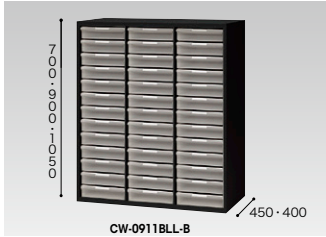

トレー書庫(下置用・W900mm)

■深型:B4用(3列8段)
CW-0907BLL-B ¥111,800◆
外寸法/W899×D450×H700

■深型:B4用(3列11段)
CW-0909BLL-B ¥128,400◆
外寸法/W899×D450×H900

■深型:B4用(3列13段)
CW-0911BLL-B ¥144,800◆
外寸法/W899×D450×H1050
引出し内寸法/W270×D365×H69

■深型:B4用(3列11段)
CWS-0909BLL-B ¥125,300◆
外寸法/W899×D400×H900

■深型:B4用(3列13段)
CWS-0911BLL-B ¥141,300◆
外寸法/W899×D400×H1050
引出し内寸法/W270×D365×H69