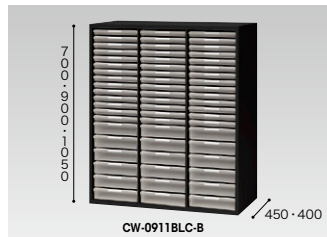

■コンビ型:B4用(3列浅型9段・深型4段)
CW-0907BLC-B ¥140,200◆
外寸法/W899×D450×H700

■コンビ型:B4用(3列浅型12段・深型5段)
CW-0909BLC-B ¥161,100◆
外寸法/W899×D450×H900

■コンビ型:B4用(3列浅型14段・深型6段)
CW-0911BLC-B ¥181,700◆
外寸法/W899×D450×H1050
引出し内寸法浅型/W270×D365×H31
引出し内寸法深型/W270×D365×H69

■コンビ型:B4用(3列浅型12段・深型5段)
CWS-0909BLC-B ¥158,100◆
外寸法/W899×D400×H900

■コンビ型:B4用(3列浅型14段・深型6段)
CWS-0911BLC-B ¥178,400◆
外寸法/W899×D400×H1050
引出し内寸法浅型/W270×D365×H31
引出し内寸法深型/W270×D365×H69