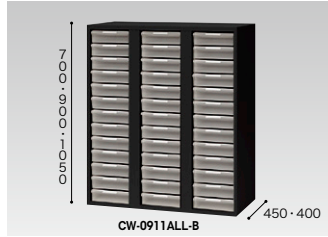

■深型:A4用(3列8段)
CW-0907ALL-B ¥102,000◆
外寸法/W899×D450×H700

■深型:A4用(3列11段)
CW-0909ALL-B ¥116,200◆
外寸法/W899×D450×H900

■深型:A4用(3列13段)
CW-0911ALL-B ¥128,100◆
外寸法/W899×D450×H1050
引出し内寸法/W233×D315×H69

■深型:A4用(3列8段)
CWS-0907ALL-B ¥98,600◆
外寸法/W899×D400×H700

■深型:A4用(3列11段)
CWS-0909ALL-B ¥113,100◆
外寸法/W899×D400×H900

■深型:A4用(3列13段)
CWS-0911ALL-B ¥124,700◆
外寸法/W899×D400×H1050
引出し内寸法/W233×D315×H69