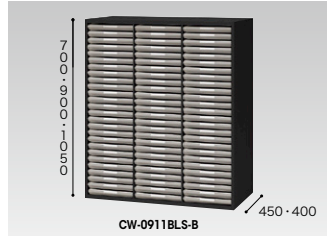

■浅型:B4用(3列17段)
CW-0907BLS-B ¥149,000◆
外寸法/W899×D450×H700

■浅型:B4用(3列22段)
CW-0909BLS-B ¥171,100◆
外寸法/W899×D450×H900

■浅型:B4用(3列26段)
CW-0911BLS-B ¥193,000◆
外寸法/W899×D450×H1050
引出し内寸法/W270×D365×H31

■浅型:B4用(3列22段)
CWS-0909BLS-B ¥168,000◆
外寸法/W899×D400×H900

■浅型:B4用(3列26段)
CWS-0911BLS-B ¥189,700◆
外寸法/W899×D400×H1050
引出し内寸法/W270×D365×H31