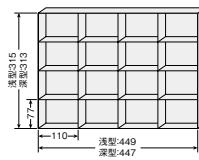

仕切板(A3判縦型用)	適応	品番	価格
浅型横(1枚)	A3-2331	¥700	
浅型縦(1枚)	A3-2332	¥600	
深型横(1枚)	A3-2351	¥900	
深型縦(1枚)	A3-2352	¥700	

グリーン購入法適合商品:品番を緑色で表示しています。※表示価格は税抜き価格です。施工 別途費用を申し受けます。