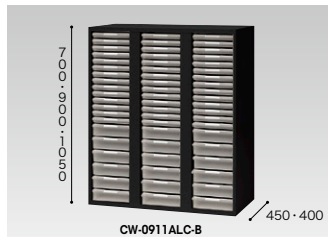

■コンビ型:A4用(3列浅型9段・深型4段)
CW-0907ALC-B ¥121,900◆
外寸法/W899×D450×H700

■コンビ型:A4用(3列浅型12段・深型5段)
CW-0909ALC-B ¥139,700◆
外寸法/W899×D450×H900

■コンビ型:A4用(3列浅型14段・深型6段)
CW-0911ALC-B ¥158,300◆
外寸法/W899×D450×H1050
引出し内寸法浅型/W233×D315×H31
引出し内寸法深型/W233×D315×H69

■コンビ型:A4用(3列浅型9段・深型4段)
CWS-0907ALC-B ¥118,300◆
外寸法/W899×D400×H700

■コンビ型:A4用(3列浅型12段・深型5段)
CWS-0909ALC-B ¥136,600◆
外寸法/W899×D400×H900

■コンビ型:A4用(3列浅型14段・深型6段)
CWS-0911ALC-B ¥154,900◆
外寸法/W899×D400×H1050
引出し内寸法浅型/W233×D315×H31
引出し内寸法深型/W233×D315×H69