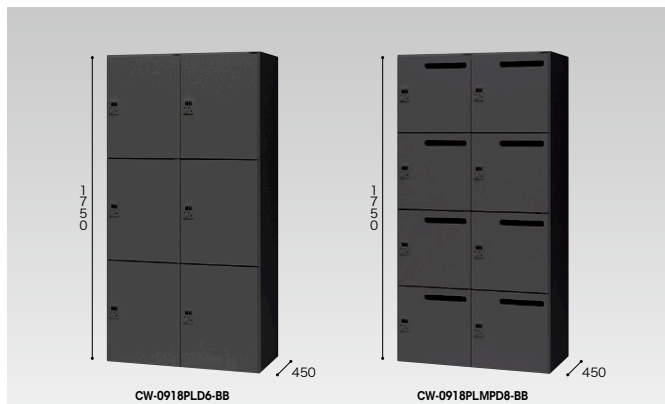

パーソナルロッカー (W900mm)

タイプ	ダイヤル錠		ゼロ復帰ダイヤル錠	
	品番	価格	品番	価格
4人用 投入口無 投入口有	CW-0911PLD4-BB	¥120,500	CW-0911PLDR4-BB	¥137,700
	CW-0911PLPD4-BB	¥134,900	CW-0911PLPDR4-BB	¥152,100
	CW-0911PLMD4-BB	¥135,700	CW-0911PLMDR4-BB	¥153,000
	CW-0911PLMPD4-BB	¥150,100	CW-0911PLMPDR4-BB	¥167,400

外寸法/W899×D450×H1050 内寸法/(右)W413(左)W422×D410×H481
付属品:棚板各1枚 名刺差し4枚

タイプ	ダイヤル錠		ゼロ復帰ダイヤル錠	
	品番	価格	品番	価格
6人用 投入口無 投入口有	CW-0918PLD6-BB	¥204,700	CW-0918PLDR6-BB	¥230,600
	CW-0918PLPD6-BB	¥226,300	CW-0918PLPDR6-BB	¥252,200
	CW-0918PLMD6-BB	¥227,500	CW-0918PLMDR6-BB	¥253,400
	CW-0918PLMPD6-BB	¥249,100	CW-0918PLMPDR6-BB	¥275,000

外寸法/W899×D450×H1750 内寸法/(右)W413(左)W422×D410×H542 付属品:棚板各1枚 名刺差し6枚

タイプ	ダイヤル錠		ゼロ復帰ダイヤル錠	
	品番	価格	品番	価格
8人用 投入口無 投入口有	CW-0918PLD8-BB	¥237,100	CW-0918PLDR8-BB	¥271,600
	CW-0918PLPD8-BB	¥260,300	CW-0918PLPDR8-BB	¥294,800
	CW-0918PLMD8-BB	¥267,500	CW-0918PLMDR8-BB	¥302,000
	CW-0918PLMPD8-BB	¥290,700	CW-0918PLMPDR8-BB	¥325,200

外寸法/W899×D450×H1750 内寸法/(右)W413(左)W422×D410×H398 付属品:棚板各1枚 名刺差し8枚

- ワークシステム
- デスクシステム
- クロスブースローテーション
- ワークチェア
- ミーティングチェア
- ミーティングテーブル
- オフィスラウンジ
- プレゼンテーション機器・黒板

メール投入口

個人宛の郵便や配布資料を受け取るためのメール投入口と、扉の内側にメールポケットを装備しています。(投入口有タイプ・メールポケット有タイプ)