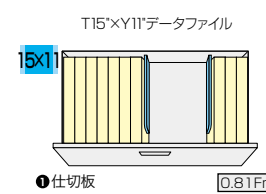

D 4
4
5
0
0
外寸法 / W899×D450×H700
引出し内寸法 / W819×D406×H306
付属品:仕切板4枚 ラッチ付
インジケータークー セーフティーロック付

CWS-0907S-2-BB ¥104,500■

D 4
4
5
0
0
外寸法 / W899×D400×H700
引出し内寸法 / W819×D339×H306
付属品:仕切板4枚 ラッチ付
インジケータークー セーフティーロック付

(3段)
CW-0911S-3-BB ¥135,300●

D 4
4
5
0
0
外寸法 / W899×D450×H1050
引出し内寸法 / W819×D406×H306
付属品:仕切板6枚 ラッチ付
インジケータークー セーフティーロック付

適応サプライ

・B4フォルダー
・A4フォルダー
・B4ボックスファイル
・B4ハンギングフォルダー

・A4ボックスファイル
・T15×Y11データファイル
・B4ハンギングフォルダー
・A4ハンギングフォルダー

●標準仕様(オプションは不要です)

●ハンガーフレームを使って収納

■ハンギングセットA
NW-A4HFB ¥10,100●

① 後仕切板×1
② 前部ハンガーレール×1
⑬ ハンガーレール×4

■ハンギングセットA
NW-A4HFB ¥10,100●

① 後仕切板×1
② 前部ハンガーレール×1
⑬ ハンガーレール×4

●仕切板を使って収納

■仕切セットB
NW-B4FFB ¥7,100Ⓜ

② B4横仕切板×2
⑩ 縦仕切板×2
⑮ 縦仕切板受け具×4

■仕切セットA
NW-A4FFB ¥7,100Ⓜ

③ A4横仕切板×2
⑩ 縦仕切板×2
⑮ 縦仕切板受け具×4

■後仕切板
NW-BFS ¥4,150Ⓜ

① 仕切板×2
① 後仕切板×1

■ハンギングセットB
NW-A4FSS ¥4,820●

① 後仕切板×1
⑫ 前部ハンガーレール×1

■ハンギングセットB
NW-A4FSS ¥4,820●