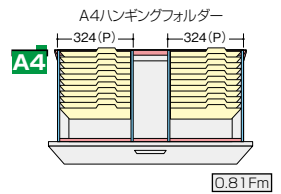

D 4
4
5
0
0
外寸法 / W899×D450×H700
引出し内寸法 / W819×D406×H306
付属品:仕切板4枚 ラッチ付
インジケータークー セーフティーロック付

CWS-0907S-2-BB ¥104,500■

D 4
4
5
0
0
外寸法 / W899×D400×H700
引出し内寸法 / W819×D339×H306
付属品:仕切板4枚 ラッチ付
インジケータークー セーフティーロック付

(3段)
CW-0911S-3-BB ¥135,300●

D 4
4
5
0
0
外寸法 / W899×D450×H1050
引出し内寸法 / W819×D406×H306
付属品:仕切板6枚 ラッチ付
インジケータークー セーフティーロック付

適応サプライ

・B4フォルダー
・A4フォルダー
・B4ボックスファイル
・B4ハンギングフォルダー

・A4ボックスファイル
・T15×Y11データファイル
・B4ハンギングフォルダー
・A4ハンギングフォルダー

●標準仕様(オプションは不要です)

●ハンガーフレームを使って収納

■ハンギングセットA
NW-A4HFB ¥10,100●

① 後仕切板×1
② 前部ハンガーレール×1
⑬ ハンガーレール×4

■ハンギングセットA
NW-A4HFB ¥10,100●

① 後仕切板×1
② 前部ハンガーレール×1
⑬ ハンガーレール×4

●仕切板を使って収納

■仕切セットB
NW-B4FFB ¥7,100Ⓜ