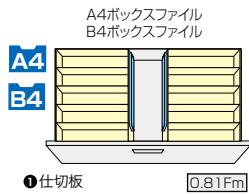

D 4
4
5
0
0
外寸法 / W899×D450×H700
引出し内寸法 / W819×D406×H306
付属品:仕切板4枚 ラッチ付
インジケータークー セーフティーロック付

CWS-0907S-2-BB ¥104,500■

D 4
4
5
0
0
外寸法 / W899×D400×H700
引出し内寸法 / W819×D339×H306
付属品:仕切板4枚 ラッチ付
インジケータークー セーフティーロック付

(3段)
CW-0911S-3-BB ¥135,300●

D 4
4
5
0
0
外寸法 / W899×D450×H1050
引出し内寸法 / W819×D406×H306
付属品:仕切板6枚 ラッチ付
インジケータークー セーフティーロック付

適応サプライ

・B4フォルダー
・A4フォルダー
・B4ボックスファイル
・B4ハンギングフォルダー

・A4ボックスファイル
・T15×Y11データファイル
・B4ハンギングフォルダー
・A4ハンギングフォルダー

●標準仕様(オプションは不要です)

●ハンガーフレームを使って収納

■ハンギングセットA
NW-A4HFB ¥10,100●

① 後仕切板×1
② 前部ハンガーレール×1
⑬ ハンガーレール×4

■ハンギングセットA
NW-A4HFB ¥10,100●

① 後仕切板×1
② 前部ハンガーレール×1
⑬ ハンガーレール×4

●仕切板を使って収納

■仕切セットB
NW-B4FFB ¥7,100Ⓜ

② B4横仕切板×2
⑩ 縦仕切板×2
⑮ 縦仕切板受け具×4

■仕切セットA
NW-A4FFB ¥7,100Ⓜ

③ A4横仕切板×2
⑩ 縦仕切板×2
⑮ 縦仕切板受け具×4

■後仕切板
NW-BFS ¥4,150Ⓜ

① 仕切板×2
① 後仕切板×1

■ハンギングセットB
NW-A4FSS ¥4,820●

① 後仕切板×1
⑫ 前部ハンガーレール×1

■ハンギングセットB
NW-A4FSS ¥4,820●