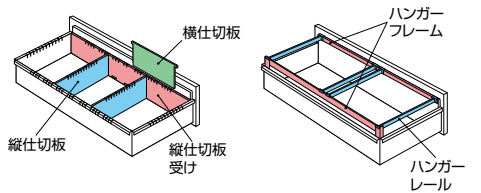

② B4横仕切板×2
⑩ 縦仕切板×2
⑮ 縦仕切板受け具×4

■仕切セットA
NW-A4FFB ¥7,100Ⓜ

③ A4横仕切板×2
⑩ 縦仕切板×2
⑮ 縦仕切板受け具×4

■後仕切板
NW-BFS ¥4,150Ⓜ

① 仕切板×2
① 後仕切板×1

■ハンギングセットB
NW-A4FSS ¥4,820●

① 後仕切板×1
⑫ 前部ハンガーレール×1

■ハンギングセットB
NW-A4FSS ¥4,820●

① 後仕切板×1
⑫ 前部ハンガーレール×1

(P) = ハンガーピッチ寸法

ファイル引出し(4段・下置用・W900mm) / (引出し耐荷重:等分布45kg)

(4段)
CW-0911S-4-BB

¥164,600◆

D 4
4
5
0
0
外寸法 / W899×D900×H1050
引出し内寸法 / W819×D402×H218
ラッチ付 インジケータークー セーフティーロック付

適応サプライ

・B5フォルダー (中央A5) ・B5ハンギングフォルダー
・A5フォルダー ・A5ハンギングフォルダー

●仕切板を使って収納

●ハンガーフレームを使って収納

■仕切セットC
NW-B5FFB ¥14,200Ⓜ

④ B5横仕切板×2 ⑤ A5横仕切板×1
⑧ 縦仕切板受け×1 ⑩ 縦仕切板×4

■仕切セットD
NW-A5FFB ¥14,000Ⓜ

⑤ A5横仕切板×3 ⑧ 縦仕切板受け×1
⑩ 縦仕切板×4

■ハンギングセットC
NW-B5HFB ¥13,300Ⓜ

⑧ ハンガーフレーム×1
⑬ ハンガーレール×4