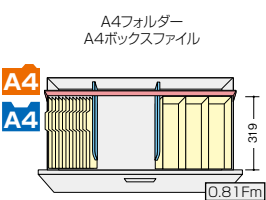

(3段)
CW-0911S-3-BB ¥135,300●

D 4
4
5
0
0
外寸法 / W899×D450×H1050
引出し内寸法 / W819×D406×H306
付属品:仕切板6枚 ラッチ付
インジケータークー セーフティーロック付

適応サプライ

・B4フォルダー
・A4フォルダー
・B4ボックスファイル
・B4ハンギングフォルダー

・A4ボックスファイル
・T15×Y11データファイル
・B4ハンギングフォルダー
・A4ハンギングフォルダー

●標準仕様(オプションは不要です)

●ハンガーフレームを使って収納

■ハンギングセットA
NW-A4HFB ¥10,100●

① 後仕切板×1
② 前部ハンガーレール×1
⑬ ハンガーレール×4

■ハンギングセットA
NW-A4HFB ¥10,100●

① 後仕切板×1
② 前部ハンガーレール×1
⑬ ハンガーレール×4

●仕切板を使って収納

■仕切セットB
NW-B4FFB ¥7,100Ⓜ

② B4横仕切板×2
⑩ 縦仕切板×2
⑮ 縦仕切板受け具×4

■仕切セットA
NW-A4FFB ¥7,100Ⓜ

③ A4横仕切板×2
⑩ 縦仕切板×2
⑮ 縦仕切板受け具×4

■後仕切板
NW-BFS ¥4,150Ⓜ

① 仕切板×2
① 後仕切板×1

■ハンギングセットB
NW-A4FSS ¥4,820●

① 後仕切板×1
⑫ 前部ハンガーレール×1

■ハンギングセットB
NW-A4FSS ¥4,820●

① 後仕切板×1
⑫ 前部ハンガーレール×1

(P) = ハンガーピッチ寸法

ファイル引出し(4段・下置用・W900mm) / (引出し耐荷重:等分布45kg)

(4段)
CW-0911S-4-BB

¥164,600◆

D 4
4
5
0
0
外寸法 / W899×D900×H1050
引出し内寸法 / W819×D402×H218
ラッチ付 インジケータークー セーフティーロック付

適応サプライ

・B5フォルダー (中央A5) ・B5ハンギングフォルダー
・A5フォルダー ・A5ハンギングフォルダー