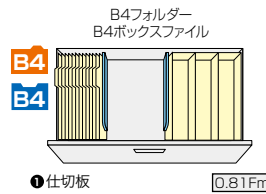

D 4
4
5
0
0
外寸法 / W899×D450×H700
引出し内寸法 / W819×D406×H306
付属品:仕切板4枚 ラッチ付
インジケータークー セーフティーロック付

CWS-0907S-2-BB ¥104,500■

D 4
4
5
0
0
外寸法 / W899×D400×H700
引出し内寸法 / W819×D339×H306
付属品:仕切板4枚 ラッチ付
インジケータークー セーフティーロック付

(3段)
CW-0911S-3-BB ¥135,300●

D 4
4
5
0
0
外寸法 / W899×D450×H1050
引出し内寸法 / W819×D406×H306
付属品:仕切板6枚 ラッチ付
インジケータークー セーフティーロック付

適応サプライ

・B4フォルダー
・A4フォルダー
・B4ボックスファイル
・B4ハンギングフォルダー

・A4ボックスファイル
・T15×Y11データファイル
・B4ハンギングフォルダー
・A4ハンギングフォルダー

●標準仕様(オプションは不要です)

●ハンガーフレームを使って収納

■ハンギングセットA
NW-A4HFB ¥10,100●

① 後仕切板×1
② 前部ハンガーレール×1
⑬ ハンガーレール×4

■ハンギングセットA
NW-A4HFB ¥10,100●

① 後仕切板×1
② 前部ハンガーレール×1
⑬ ハンガーレール×4

●仕切板を使って収納

■仕切セットB
NW-B4FFB ¥7,100Ⓜ

② B4横仕切板×2
⑩ 縦仕切板×2
⑮ 縦仕切板受け具×4

■仕切セットA
NW-A4FFB ¥7,100Ⓜ

③ A4横仕切板×2
⑩ 縦仕切板×2
⑮ 縦仕切板受け具×4

■後仕切板
NW-BFS ¥4,150Ⓜ

① 仕切板×2
① 後仕切板×1

■ハンギングセットB
NW-A4FSS ¥4,820●

① 後仕切板×1
⑫ 前部ハンガーレール×1

■ハンギングセットB
NW-A4FSS ¥4,820●