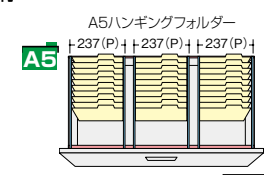

② B4横仕切板×2
⑩ 縦仕切板×2
⑮ 縦仕切板受け具×4

■仕切セットA
NW-A4FFB ¥7,100Ⓜ

③ A4横仕切板×2
⑩ 縦仕切板×2
⑮ 縦仕切板受け具×4

■後仕切板
NW-BFS ¥4,150Ⓜ

① 仕切板×2
① 後仕切板×1

■ハンギングセットB
NW-A4FSS ¥4,820●

① 後仕切板×1
⑫ 前部ハンガーレール×1

■ハンギングセットB
NW-A4FSS ¥4,820●

① 後仕切板×1
⑫ 前部ハンガーレール×1

(P) = ハンガーピッチ寸法

ファイル引出し(4段・下置用・W900mm) / (引出し耐荷重:等分布45kg)

(4段)
CW-0911S-4-BB

¥164,600◆

D 4
4
5
0
0
外寸法 / W899×D900×H1050
引出し内寸法 / W819×D402×H218
ラッチ付 インジケータークー セーフティーロック付

適応サプライ

・B5フォルダー (中央A5) ・B5ハンギングフォルダー
・A5フォルダー ・A5ハンギングフォルダー

●仕切板を使って収納

●ハンガーフレームを使って収納

■仕切セットC
NW-B5FFB ¥14,200Ⓜ

④ B5横仕切板×2 ⑤ A5横仕切板×1
⑧ 縦仕切板受け×1 ⑩ 縦仕切板×4

■仕切セットD
NW-A5FFB ¥14,000Ⓜ

⑤ A5横仕切板×3 ⑧ 縦仕切板受け×1
⑩ 縦仕切板×4

■ハンギングセットC
NW-B5HFB ¥13,300Ⓜ

⑧ ハンガーフレーム×1
⑬ ハンガーレール×4