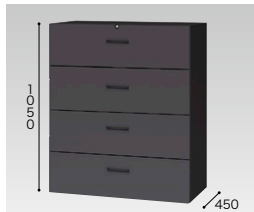

●標準仕様(オプションは不要です)

●ハンガーフレームを使って収納

■ハンギングセットA
NW-A4HFB ¥10,100●

① 後仕切板×1
② 前部ハンガーレール×1
⑬ ハンガーレール×4

■ハンギングセットA
NW-A4HFB ¥10,100●

① 後仕切板×1
② 前部ハンガーレール×1
⑬ ハンガーレール×4

●仕切板を使って収納

■仕切セットB
NW-B4FFB ¥7,100Ⓜ

② B4横仕切板×2
⑩ 縦仕切板×2
⑮ 縦仕切板受け具×4

■仕切セットA
NW-A4FFB ¥7,100Ⓜ

③ A4横仕切板×2
⑩ 縦仕切板×2
⑮ 縦仕切板受け具×4

■後仕切板
NW-BFS ¥4,150Ⓜ

① 仕切板×2
① 後仕切板×1

■ハンギングセットB
NW-A4FSS ¥4,820●

① 後仕切板×1
⑫ 前部ハンガーレール×1

■ハンギングセットB
NW-A4FSS ¥4,820●

① 後仕切板×1
⑫ 前部ハンガーレール×1

(P) = ハンガーピッチ寸法

ファイル引出し(4段・下置用・W900mm) / (引出し耐荷重:等分布45kg)

(4段)
CW-0911S-4-BB

¥164,600◆

D 4
4
5
0
0
外寸法 / W899×D900×H1050
引出し内寸法 / W819×D402×H218
ラッチ付 インジケータークー セーフティーロック付

適応サプライ

・B5フォルダー (中央A5) ・B5ハンギングフォルダー
・A5フォルダー ・A5ハンギングフォルダー