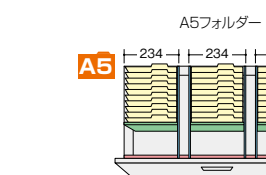

② B4横仕切板×2
⑩ 縦仕切板×2
⑮ 縦仕切板受け具×4

■仕切セットA
NW-A4FFB ¥7,100Ⓜ

③ A4横仕切板×2
⑩ 縦仕切板×2
⑮ 縦仕切板受け具×4

■後仕切板
NW-BFS ¥4,150Ⓜ

① 仕切板×2
① 後仕切板×1

■ハンギングセットB
NW-A4FSS ¥4,820●

① 後仕切板×1
⑫ 前部ハンガーレール×1

■ハンギングセットB
NW-A4FSS ¥4,820●

① 後仕切板×1
⑫ 前部ハンガーレール×1

(P) = ハンガーピッチ寸法

ファイル引出し(4段・下置用・W900mm) / (引出し耐荷重:等分布45kg)

(4段)
CW-0911S-4-BB

¥164,600◆

D 4
4
5
0
0
外寸法 / W899×D900×H1050
引出し内寸法 / W819×D402×H218
ラッチ付 インジケータークー セーフティーロック付

適応サプライ

・B5フォルダー (中央A5) ・B5ハンギングフォルダー
・A5フォルダー ・A5ハンギングフォルダー

●仕切板を使って収納

●ハンガーフレームを使って収納

■仕切セットC
NW-B5FFB ¥14,200Ⓜ

④ B5横仕切板×2 ⑤ A5横仕切板×1
⑧ 縦仕切板受け×1 ⑩ 縦仕切板×4

■仕切セットD
NW-A5FFB ¥14,000Ⓜ

⑤ A5横仕切板×3 ⑧ 縦仕切板受け×1
⑩ 縦仕切板×4

■ハンギングセットC
NW-B5HFB ¥13,300Ⓜ

⑧ ハンガーフレーム×1
⑬ ハンガーレール×4