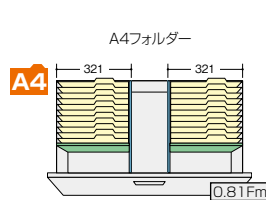

(3段)
CW-0911S-3-BB ¥135,300●

D 4
4
5
0
0
外寸法 / W899×D450×H1050
引出し内寸法 / W819×D406×H306
付属品:仕切板6枚 ラッチ付
インジケータークー セーフティーロック付

適応サプライ

・B4フォルダー
・A4フォルダー
・B4ボックスファイル
・B4ハンギングフォルダー

・A4ボックスファイル
・T15×Y11データファイル
・B4ハンギングフォルダー
・A4ハンギングフォルダー

●標準仕様(オプションは不要です)

●ハンガーフレームを使って収納

■ハンギングセットA
NW-A4HFB ¥10,100●

① 後仕切板×1
② 前部ハンガーレール×1
⑬ ハンガーレール×4

■ハンギングセットA
NW-A4HFB ¥10,100●

① 後仕切板×1
② 前部ハンガーレール×1
⑬ ハンガーレール×4

●仕切板を使って収納

■仕切セットB
NW-B4FFB ¥7,100Ⓜ

② B4横仕切板×2
⑩ 縦仕切板×2
⑮ 縦仕切板受け具×4

■仕切セットA
NW-A4FFB ¥7,100Ⓜ

③ A4横仕切板×2
⑩ 縦仕切板×2
⑮ 縦仕切板受け具×4

■後仕切板
NW-BFS ¥4,150Ⓜ

① 仕切板×2
① 後仕切板×1

■ハンギングセットB
NW-A4FSS ¥4,820●

① 後仕切板×1
⑫ 前部ハンガーレール×1

■ハンギングセットB
NW-A4FSS ¥4,820●

① 後仕切板×1
⑫ 前部ハンガーレール×1

(P) = ハンガーピッチ寸法

ファイル引出し(4段・下置用・W900mm) / (引出し耐荷重:等分布45kg)

(4段)
CW-0911S-4-BB

¥164,600◆

D 4
4
5
0
0
外寸法 / W899×D900×H1050
引出し内寸法 / W819×D402×H218
ラッチ付 インジケータークー セーフティーロック付

適応サプライ

・B5フォルダー (中央A5) ・B5ハンギングフォルダー
・A5フォルダー ・A5ハンギングフォルダー