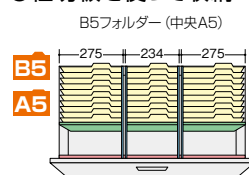

② B4横仕切板×2
⑩ 縦仕切板×2
⑮ 縦仕切板受け具×4

■仕切セットA
NW-A4FFB ¥7,100Ⓜ

③ A4横仕切板×2
⑩ 縦仕切板×2
⑮ 縦仕切板受け具×4

■後仕切板
NW-BFS ¥4,150Ⓜ

① 仕切板×2
① 後仕切板×1

■ハンギングセットB
NW-A4FSS ¥4,820●

① 後仕切板×1
⑫ 前部ハンガーレール×1

■ハンギングセットB
NW-A4FSS ¥4,820●

① 後仕切板×1
⑫ 前部ハンガーレール×1

(P) = ハンガーピッチ寸法

ファイル引出し(4段・下置用・W900mm) / (引出し耐荷重:等分布45kg)

(4段)
CW-0911S-4-BB

¥164,600◆

D 4
4
5
0
0
外寸法 / W899×D900×H1050
引出し内寸法 / W819×D402×H218
ラッチ付 インジケータークー セーフティーロック付

適応サプライ

・B5フォルダー (中央A5) ・B5ハンギングフォルダー
・A5フォルダー ・A5ハンギングフォルダー

●仕切板を使って収納

●ハンガーフレームを使って収納

■仕切セットC
NW-B5FFB ¥14,200Ⓜ

④ B5横仕切板×2 ⑤ A5横仕切板×1
⑧ 縦仕切板受け×1 ⑩ 縦仕切板×4

■仕切セットD
NW-A5FFB ¥14,000Ⓜ

⑤ A5横仕切板×3 ⑧ 縦仕切板受け×1
⑩ 縦仕切板×4

■ハンギングセットC
NW-B5HFB ¥13,300Ⓜ

⑧ ハンガーフレーム×1
⑬ ハンガーレール×4

■ハンギングセットD
NW-A5HFB ¥15,600Ⓜ

⑧ ハンガーフレーム×1
⑬ ハンガーレール×6

(P) = ハンガーピッチ寸法

グリーン購入法適合商品: 品番を緑色で表示しています。※表示価格は税抜き価格です。 施工 別途費用を申し受けます。