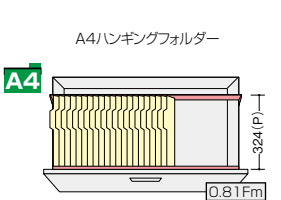

(3段)
CW-0911S-3-BB ¥135,300●

D 4
4
5
0
0
外寸法 / W899×D450×H1050
引出し内寸法 / W819×D406×H306
付属品:仕切板6枚 ラッチ付
インジケータークー セーフティーロック付

適応サプライ

・B4フォルダー
・A4フォルダー
・B4ボックスファイル
・B4ハンギングフォルダー

・A4ボックスファイル
・T15×Y11データファイル
・B4ハンギングフォルダー
・A4ハンギングフォルダー

●標準仕様(オプションは不要です)

●ハンガーフレームを使って収納

■ハンギングセットA
NW-A4HFB ¥10,100●

① 後仕切板×1
② 前部ハンガーレール×1
⑬ ハンガーレール×4

■ハンギングセットA
NW-A4HFB ¥10,100●

① 後仕切板×1
② 前部ハンガーレール×1
⑬ ハンガーレール×4

●仕切板を使って収納

■仕切セットB
NW-B4FFB ¥7,100Ⓜ

② B4横仕切板×2
⑩ 縦仕切板×2
⑮ 縦仕切板受け具×4

■仕切セットA
NW-A4FFB ¥7,100Ⓜ

③ A4横仕切板×2
⑩ 縦仕切板×2
⑮ 縦仕切板受け具×4

■後仕切板
NW-BFS ¥4,150Ⓜ

① 仕切板×2
① 後仕切板×1

■ハンギングセットB
NW-A4FSS ¥4,820●

① 後仕切板×1
⑫ 前部ハンガーレール×1

■ハンギングセットB
NW-A4FSS ¥4,820●

① 後仕切板×1
⑫ 前部ハンガーレール×1

(P) = ハンガーピッチ寸法

ファイル引出し(4段・下置用・W900mm) / (引出し耐荷重:等分布45kg)

(4段)
CW-0911S-4-BB

¥164,600◆

D 4
4
5
0
0
外寸法 / W899×D900×H1050
引出し内寸法 / W819×D402×H218
ラッチ付 インジケータークー セーフティーロック付

適応サプライ

・B5フォルダー (中央A5) ・B5ハンギングフォルダー
・A5フォルダー ・A5ハンギングフォルダー