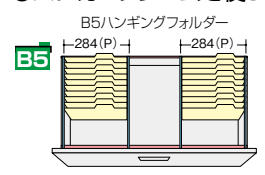

② B4横仕切板×2
⑩ 縦仕切板×2
⑮ 縦仕切板受け具×4

■仕切セットA
NW-A4FFB ¥7,100Ⓜ

③ A4横仕切板×2
⑩ 縦仕切板×2
⑮ 縦仕切板受け具×4

■後仕切板
NW-BFS ¥4,150Ⓜ

① 仕切板×2
① 後仕切板×1

■ハンギングセットB
NW-A4FSS ¥4,820●

① 後仕切板×1
⑫ 前部ハンガーレール×1

■ハンギングセットB
NW-A4FSS ¥4,820●

① 後仕切板×1
⑫ 前部ハンガーレール×1

(P) = ハンガーピッチ寸法

ファイル引出し(4段・下置用・W900mm) / (引出し耐荷重:等分布45kg)

(4段)
CW-0911S-4-BB

¥164,600◆

D 4
4
5
0
0
外寸法 / W899×D900×H1050
引出し内寸法 / W819×D402×H218
ラッチ付 インジケータークー セーフティーロック付

適応サプライ

・B5フォルダー (中央A5) ・B5ハンギングフォルダー
・A5フォルダー ・A5ハンギングフォルダー

●仕切板を使って収納

●ハンガーフレームを使って収納

■仕切セットC
NW-B5FFB ¥14,200Ⓜ

④ B5横仕切板×2 ⑤ A5横仕切板×1
⑧ 縦仕切板受け×1 ⑩ 縦仕切板×4

■仕切セットD
NW-A5FFB ¥14,000Ⓜ

⑤ A5横仕切板×3 ⑧ 縦仕切板受け×1
⑩ 縦仕切板×4

■ハンギングセットC
NW-B5HFB ¥13,300Ⓜ

⑧ ハンガーフレーム×1
⑬ ハンガーレール×4