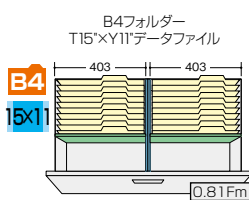

(3段)
CW-0911S-3-BB ¥135,300●

D 4
4
5
0
0
外寸法 / W899×D450×H1050
引出し内寸法 / W819×D406×H306
付属品:仕切板6枚 ラッチ付
インジケータークー セーフティーロック付

適応サプライ

・B4フォルダー
・A4フォルダー
・B4ボックスファイル
・B4ハンギングフォルダー

・A4ボックスファイル
・T15×Y11データファイル
・B4ハンギングフォルダー
・A4ハンギングフォルダー

●標準仕様(オプションは不要です)

●ハンガーフレームを使って収納

■ハンギングセットA
NW-A4HFB ¥10,100●

① 後仕切板×1
② 前部ハンガーレール×1
⑬ ハンガーレール×4

■ハンギングセットA
NW-A4HFB ¥10,100●

① 後仕切板×1
② 前部ハンガーレール×1
⑬ ハンガーレール×4

●仕切板を使って収納

■仕切セットB
NW-B4FFB ¥7,100Ⓜ

② B4横仕切板×2
⑩ 縦仕切板×2
⑮ 縦仕切板受け具×4

■仕切セットA
NW-A4FFB ¥7,100Ⓜ

③ A4横仕切板×2
⑩ 縦仕切板×2
⑮ 縦仕切板受け具×4

■後仕切板
NW-BFS ¥4,150Ⓜ

① 仕切板×2
① 後仕切板×1

■ハンギングセットB
NW-A4FSS ¥4,820●

① 後仕切板×1
⑫ 前部ハンガーレール×1

■ハンギングセットB
NW-A4FSS ¥4,820●

① 後仕切板×1
⑫ 前部ハンガーレール×1

(P) = ハンガーピッチ寸法

ファイル引出し(4段・下置用・W900mm) / (引出し耐荷重:等分布45kg)

(4段)
CW-0911S-4-BB

¥164,600◆

D 4
4
5
0
0
外寸法 / W899×D900×H1050
引出し内寸法 / W819×D402×H218
ラッチ付 インジケータークー セーフティーロック付

適応サプライ

・B5フォルダー (中央A5) ・B5ハンギングフォルダー
・A5フォルダー ・A5ハンギングフォルダー