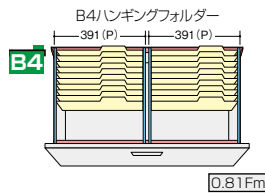

D 4
4
5
0
0
外寸法 / W899×D450×H700
引出し内寸法 / W819×D406×H306
付属品:仕切板4枚 ラッチ付
インジケータークー セーフティーロック付

CWS-0907S-2-BB ¥104,500■

D 4
4
5
0
0
外寸法 / W899×D400×H700
引出し内寸法 / W819×D339×H306
付属品:仕切板4枚 ラッチ付
インジケータークー セーフティーロック付

(3段)
CW-0911S-3-BB ¥135,300●

D 4
4
5
0
0
外寸法 / W899×D450×H1050
引出し内寸法 / W819×D406×H306
付属品:仕切板6枚 ラッチ付
インジケータークー セーフティーロック付

適応サプライ

・B4フォルダー
・A4フォルダー
・B4ボックスファイル
・B4ハンギングフォルダー

・A4ボックスファイル
・T15×Y11データファイル
・B4ハンギングフォルダー
・A4ハンギングフォルダー

●標準仕様(オプションは不要です)

●ハンガーフレームを使って収納

■ハンギングセットA
NW-A4HFB ¥10,100●

① 後仕切板×1
② 前部ハンガーレール×1
⑬ ハンガーレール×4

■ハンギングセットA
NW-A4HFB ¥10,100●

① 後仕切板×1
② 前部ハンガーレール×1
⑬ ハンガーレール×4

●仕切板を使って収納

■仕切セットB
NW-B4FFB ¥7,100Ⓜ

② B4横仕切板×2
⑩ 縦仕切板×2
⑮ 縦仕切板受け具×4

■仕切セットA
NW-A4FFB ¥7,100Ⓜ

③ A4横仕切板×2
⑩ 縦仕切板×2
⑮ 縦仕切板受け具×4

■後仕切板
NW-BFS ¥4,150Ⓜ

① 仕切板×2
① 後仕切板×1

■ハンギングセットB
NW-A4FSS ¥4,820●

① 後仕切板×1
⑫ 前部ハンガーレール×1

■ハンギングセットB
NW-A4FSS ¥4,820●