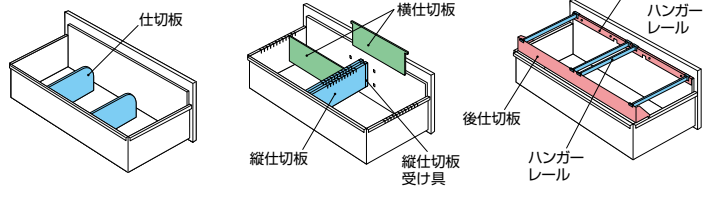

収納庫(CW・CWS型) (ブラックタイプ) 施工

●**ご注意** ファイル引出しは単体ではご使用になれません。
必ず2台以上を横連結してご使用ください。

ベース必要 / 下置で使用される場合には、ベースを必ずご使用ください。
詳しくは P476 をご参照ください。

ファイル引出し(2段・下置用/3段・下置用) / (引出し耐荷重:等分布45kg)

(2段)
CW-0907S-2-BB ¥106,800◆

D 4
4
5
0
0
外寸法 / W899×D450×H700
引出し内寸法 / W819×D406×H306
付属品:仕切板4枚 ラッチ付
インジケータークー セーフティーロック付

CWS-0907S-2-BB ¥104,500■

D 4
4
5
0
0
外寸法 / W899×D400×H700
引出し内寸法 / W819×D339×H306
付属品:仕切板4枚 ラッチ付
インジケータークー セーフティーロック付

(3段)
CW-0911S-3-BB ¥135,300●

D 4
4
5
0
0
外寸法 / W899×D450×H1050
引出し内寸法 / W819×D406×H306
付属品:仕切板6枚 ラッチ付
インジケータークー セーフティーロック付

適応サプライ

・B4フォルダー
・A4フォルダー
・B4ボックスファイル
・B4ハンギングフォルダー

・A4ボックスファイル
・T15×Y11データファイル
・B4ハンギングフォルダー
・A4ハンギングフォルダー