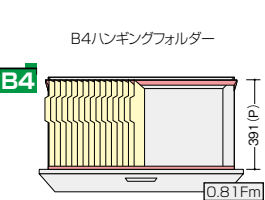

(3段)
CW-0911S-3-BB ¥135,300●

D 4
4
5
0
0
外寸法 / W899×D450×H1050
引出し内寸法 / W819×D406×H306
付属品:仕切板6枚 ラッチ付
インジケータークー セーフティーロック付

適応サプライ

・B4フォルダー
・A4フォルダー
・B4ボックスファイル
・B4ハンギングフォルダー

・A4ボックスファイル
・T15×Y11データファイル
・B4ハンギングフォルダー
・A4ハンギングフォルダー

●標準仕様(オプションは不要です)

●ハンガーフレームを使って収納

■ハンギングセットA
NW-A4HFB ¥10,100●

① 後仕切板×1
② 前部ハンガーレール×1
⑬ ハンガーレール×4

■ハンギングセットA
NW-A4HFB ¥10,100●

① 後仕切板×1
② 前部ハンガーレール×1
⑬ ハンガーレール×4

●仕切板を使って収納

■仕切セットB
NW-B4FFB ¥7,100Ⓜ

② B4横仕切板×2
⑩ 縦仕切板×2
⑮ 縦仕切板受け具×4

■仕切セットA
NW-A4FFB ¥7,100Ⓜ

③ A4横仕切板×2
⑩ 縦仕切板×2
⑮ 縦仕切板受け具×4

■後仕切板
NW-BFS ¥4,150Ⓜ

① 仕切板×2
① 後仕切板×1

■ハンギングセットB
NW-A4FSS ¥4,820●

① 後仕切板×1
⑫ 前部ハンガーレール×1

■ハンギングセットB
NW-A4FSS ¥4,820●

① 後仕切板×1
⑫ 前部ハンガーレール×1

(P) = ハンガーピッチ寸法

ファイル引出し(4段・下置用・W900mm) / (引出し耐荷重:等分布45kg)

(4段)
CW-0911S-4-BB

¥164,600◆

D 4
4
5
0
0
外寸法 / W899×D900×H1050
引出し内寸法 / W819×D402×H218
ラッチ付 インジケータークー セーフティーロック付

適応サプライ

・B5フォルダー (中央A5) ・B5ハンギングフォルダー
・A5フォルダー ・A5ハンギングフォルダー