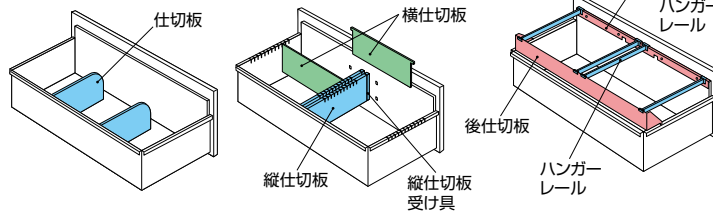

ファイル引出し(3段・下置用) / (引出し耐荷重: 等分布45kg)

(3段)

CWS-0911S-3-BB

¥132,200

D 4 0
外寸法/W899×D400×H1050
引出し内寸法/W819×D339×H306
付属品: 仕切板(奥行400mm) 6枚
ラッチ付 インジケータークー
セフティーロック付

適応サプライ

- ・B4フォルダー
- ・A4フォルダー
- ・B4ボックスファイル
- ・A4ボックスファイル
- ・T15"×Y11"データファイル
- ・B4ハンギングフォルダー
- ・A4ハンギングフォルダー

●標準仕様

(オプションは不要です)

仕切板

0.68Fm

●仕切板を使って収納

■仕切セット H
NWS-B4FFB
¥6,900
② B4横仕切板×2
⑦ 縦仕切板×2
⑩ 縦仕切板受け具×4

■仕切セット I
NWS-A4FFB
¥6,800
③ A4横仕切板×2
⑦ 縦仕切板×2
⑩ 縦仕切板受け具×4

●ハンガーフレームを使って収納