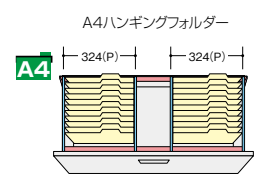

ファイル引出し(3段・下置用) / (引出し耐荷重: 等分布45kg)

(3段)

CWS-0911S-3-BB

¥132,200

D 4 0
外寸法/W899×D400×H1050
引出し内寸法/W819×D339×H306
付属品: 仕切板(奥行400mm) 6枚
ラッチ付 インジケータークー
セフティーロック付

適応サプライ

- ・B4フォルダー
- ・A4フォルダー
- ・B4ボックスファイル
- ・A4ボックスファイル
- ・T15"×Y11"データファイル
- ・B4ハンギングフォルダー
- ・A4ハンギングフォルダー

●標準仕様

(オプションは不要です)

仕切板

0.68Fm

●仕切板を使って収納

■仕切セット H
NWS-B4FFB
¥6,900
② B4横仕切板×2
⑦ 縦仕切板×2
⑩ 縦仕切板受け具×4

■仕切セット I
NWS-A4FFB
¥6,800
③ A4横仕切板×2
⑦ 縦仕切板×2
⑩ 縦仕切板受け具×4

●ハンガーフレームを使って収納

■ハンギングセット E
NWS-A4HFB
¥9,700
① 後仕切板×1
⑫ 前部ハンガーレール×1
⑬ ハンガーレール×4

■ハンギングセット E
NWS-A4HFB
¥9,700
① 後仕切板×1
⑫ 前部ハンガーレール×1
⑬ ハンガーレール×4

仕切板

0.81Fm

■ハンギングセット B
NW-A4FSS ¥4,820
① 後仕切板×1
⑫ 前部ハンガーレール×1

(P) = ハンガーピッチ寸法