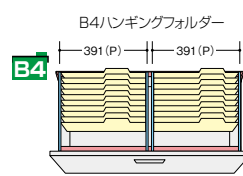

ファイル引出し(3段・下置用) / (引出し耐荷重: 等分布45kg)

(3段)

CWS-0911S-3-BB

¥132,200

D 4 0
外寸法/W899×D400×H1050
引出し内寸法/W819×D339×H306
付属品: 仕切板(奥行400mm) 6枚
ラッチ付 インジケータークー
セフティーロック付

適応サプライ

- ・B4フォルダー
- ・A4フォルダー
- ・B4ボックスファイル
- ・A4ボックスファイル
- ・T15"×Y11"データファイル
- ・B4ハンギングフォルダー
- ・A4ハンギングフォルダー

●標準仕様

(オプションは不要です)

仕切板

0.68Fm

●仕切板を使って収納

■仕切セット H
NWS-B4FFB
¥6,900
② B4横仕切板×2
⑦ 縦仕切板×2
⑩ 縦仕切板受け具×4

■仕切セット I
NWS-A4FFB
¥6,800
③ A4横仕切板×2
⑦ 縦仕切板×2
⑩ 縦仕切板受け具×4

●ハンガーフレームを使って収納

■ハンギングセット E
NWS-A4HFB
¥9,700
① 後仕切板×1
⑫ 前部ハンガーレール×1
⑬ ハンガーレール×4

■ハンギングセット E
NWS-A4HFB
¥9,700
① 後仕切板×1
⑫ 前部ハンガーレール×1
⑬ ハンガーレール×4

仕切板

0.81Fm

■ハンギングセット B
NW-A4FSS ¥4,820
① 後仕切板×1
⑫ 前部ハンガーレール×1

(P) = ハンガーピッチ寸法

■バランスウェイト(W900mm用)
NW-BW40 ¥27,000

1個20kg・2個入
※ファイル引出しをご使用の場合に、ベースに取付けてご使用ください。転倒に対する安全性が高まります。

OPTION

仕切板

■標準仕切板(2枚入)
NW-FS ¥2,470
※H:1050タイプの4段・5段・6段には使用できません。

仕切板

■標準仕切板(2枚入)
NWS-FS ¥2,360
※H:1050タイプの4段・5段・6段には使用できません。