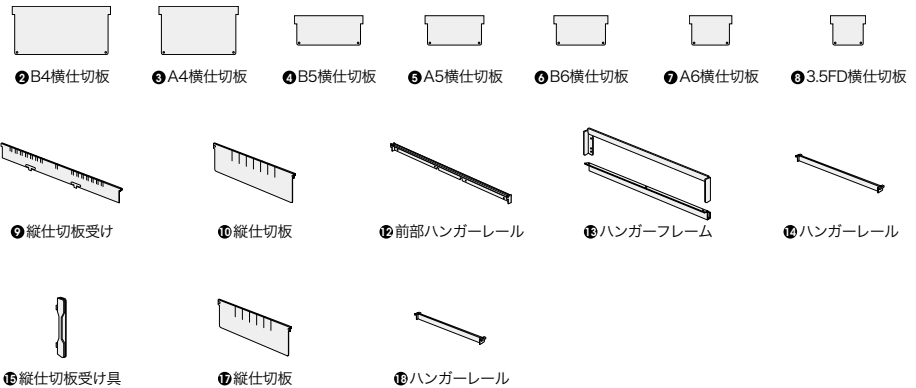

仕切収納部品

納期マーク説明

推奨商品 ..... ●お早めにお届けできる商品です。 ◆納入までに2週間程度必要です。 ■納入までに3~4週間程度必要です。
○お早めにお届けできる商品です。 ◇納入までに2週間程度必要です。 □納入までに3~4週間程度必要です。 ※受注生産品のため納期をご確認ください。
※納期につきましては時期や地域により異なる場合があります。事前に担当者にお問合せください。

ワークシステム
デスクシステム
クロスブラス
ローパーティション
ワークチェア
ミーティングチェア
ミーティングテーブル
オフィスラウンジ
プレゼンテーション機器・黒板
収納家具
書庫・キャビネット
ロッカー
役員用家具
応接用家具
コピーチェア
カウンター
金庫
防災セキュリティ用品
アクセサリ
間仕切り建材
ラック・工場備品
福祉医療施設用家具
学校用家具
店舗用家具