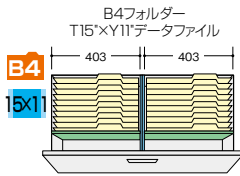

ファイル引出し(3段・下置用) / (引出し耐荷重: 等分布45kg)

(3段)

CWS-0911S-3-BB

¥132,200

D 4 0
外寸法/W899×D400×H1050
引出し内寸法/W819×D339×H306
付属品: 仕切板(奥行400mm) 6枚
ラッチ付 インジケータークー
セフティーロック付

適応サプライ

- ・B4フォルダー
- ・A4フォルダー
- ・B4ボックスファイル
- ・A4ボックスファイル
- ・T15"×Y11"データファイル
- ・B4ハンギングフォルダー
- ・A4ハンギングフォルダー

●標準仕様

(オプションは不要です)

仕切板

0.68Fm

●仕切板を使って収納

■仕切セット H
NWS-B4FFB
¥6,900
② B4横仕切板×2
⑦ 縦仕切板×2
⑩ 縦仕切板受け具×4

■仕切セット I
NWS-A4FFB
¥6,800
③ A4横仕切板×2
⑦ 縦仕切板×2
⑩ 縦仕切板受け具×4

●ハンガーフレームを使って収納

■ハンギングセット E
NWS-A4HFB
¥9,700
① 後仕切板×1
⑫ 前部ハンガーレール×1
⑬ ハンガーレール×4

■ハンギングセット E
NWS-A4HFB
¥9,700
① 後仕切板×1
⑫ 前部ハンガーレール×1
⑬ ハンガーレール×4

仕切板

0.81Fm

■ハンギングセット B
NW-A4FSS ¥4,820
① 後仕切板×1
⑫ 前部ハンガーレール×1

(P) = ハンガーピッチ寸法

■バランスウェイト(W900mm用)
NW-BW40 ¥27,000

1個20kg・2個入
※ファイル引出しをご使用の場合に、ベースに取付けてご使用ください。転倒に対する安全性が高まります。

OPTION

仕切板

■標準仕切板(2枚入)
NW-FS ¥2,470
※H:1050タイプの4段・5段・6段には使用できません。

仕切板

■標準仕切板(2枚入)
NWS-FS ¥2,360
※H:1050タイプの4段・5段・6段には使用できません。