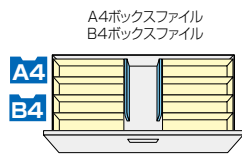

ファイル引出し(3段・下置用) / (引出し耐荷重: 等分布45kg)

(3段)

CWS-0911S-3-BB

¥132,200

D 4 0
外寸法/W899×D400×H1050
引出し内寸法/W819×D339×H306
付属品: 仕切板(奥行400mm) 6枚
ラッチ付 インジケータークー
セフティーロック付

適応サプライ

- ・B4フォルダー
- ・A4フォルダー
- ・B4ボックスファイル
- ・A4ボックスファイル
- ・T15"×Y11"データファイル
- ・B4ハンギングフォルダー
- ・A4ハンギングフォルダー

●標準仕様

(オプションは不要です)

仕切板

0.68Fm

●仕切板を使って収納

■仕切セット H
NWS-B4FFB
¥6,900
② B4横仕切板×2
⑦ 縦仕切板×2
⑩ 縦仕切板受け具×4

■仕切セット I
NWS-A4FFB
¥6,800
③ A4横仕切板×2
⑦ 縦仕切板×2
⑩ 縦仕切板受け具×4

●ハンガーフレームを使って収納