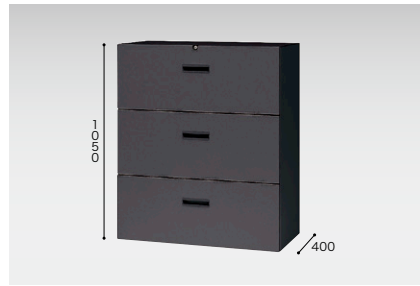

ファイル引出し(3段・下置用) / (引出し耐荷重: 等分布45kg)

(3段)

CWS-0911S-3-BB

¥132,200

D 4 0
外寸法/W899×D400×H1050
引出し内寸法/W819×D339×H306
付属品: 仕切板(奥行400mm) 6枚
ラッチ付 インジケータークー
セフティーロック付

適応サプライ

- ・B4フォルダー
- ・A4フォルダー
- ・B4ボックスファイル
- ・A4ボックスファイル
- ・T15"×Y11"データファイル
- ・B4ハンギングフォルダー
- ・A4ハンギングフォルダー

●標準仕様

(オプションは不要です)

仕切板

0.68Fm

●仕切板を使って収納

■仕切セット H
NWS-B4FFB
¥6,900
② B4横仕切板×2
⑦ 縦仕切板×2
⑩ 縦仕切板受け具×4

■仕切セット I
NWS-A4FFB
¥6,800
③ A4横仕切板×2
⑦ 縦仕切板×2
⑩ 縦仕切板受け具×4

●ハンガーフレームを使って収納