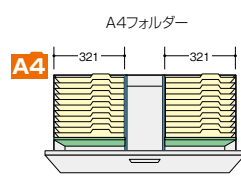

ファイル引出し(3段・下置用) / (引出し耐荷重: 等分布45kg)

(3段)

CWS-0911S-3-BB

¥132,200

D 4 0
外寸法/W899×D400×H1050
引出し内寸法/W819×D339×H306
付属品: 仕切板(奥行400mm) 6枚
ラッチ付 インジケータークー
セフティーロック付

適応サプライ

- ・B4フォルダー
- ・A4フォルダー
- ・B4ボックスファイル
- ・A4ボックスファイル
- ・T15"×Y11"データファイル
- ・B4ハンギングフォルダー
- ・A4ハンギングフォルダー

●標準仕様

(オプションは不要です)

仕切板

0.68Fm

●仕切板を使って収納

■仕切セット H
NWS-B4FFB
¥6,900
② B4横仕切板×2
⑦ 縦仕切板×2
⑩ 縦仕切板受け具×4

■仕切セット I
NWS-A4FFB
¥6,800
③ A4横仕切板×2
⑦ 縦仕切板×2
⑩ 縦仕切板受け具×4

●ハンガーフレームを使って収納

■ハンギングセット E
NWS-A4HFB
¥9,700
① 後仕切板×1
⑫ 前部ハンガーレール×1
⑬ ハンガーレール×4

■ハンギングセット E
NWS-A4HFB
¥9,700
① 後仕切板×1
⑫ 前部ハンガーレール×1
⑬ ハンガーレール×4

仕切板

0.81Fm

■ハンギングセット B
NW-A4FSS ¥4,820
① 後仕切板×1
⑫ 前部ハンガーレール×1

(P) = ハンガーピッチ寸法