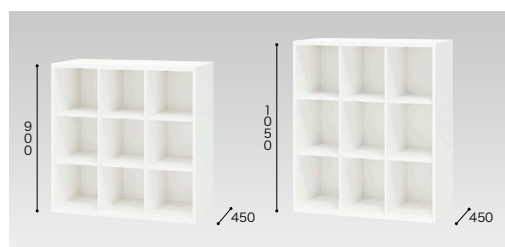

収納家具

書庫・キャビネット  
ロッカー  
役員用家具  
応接用家具  
コピーチェア  
カウンター

金庫

防災セキュリティ用品

アクセサリ

間仕切り・建材  
ラック・工場備品  
福祉医療施設用家具  
学校用家具  
店舗用家具

多目的棚(W900mm) / (棚板耐荷重:等分布20kg)

**CW-0909NT-W**  
¥82,900  
外寸法/W899×D450×H900  
内寸法/W275×D449×H850  
付属品:専用棚板6枚

■棚板(多目的棚用)  
**SS-NT-W ¥3,700**  
外寸法/W276×D415×H15

**CW-0911NT-W**  
¥87,300  
外寸法/W899×D450×H1050  
内寸法/W275×D449×H1000  
付属品:専用棚板6枚

棚板の高さが自由に動き、収納にとっても便利。収納物のサイズに合わせて棚板の高さが自由に調節でき、ファイルから小物まで大きさの異なる収納物を効率よく収納できます。