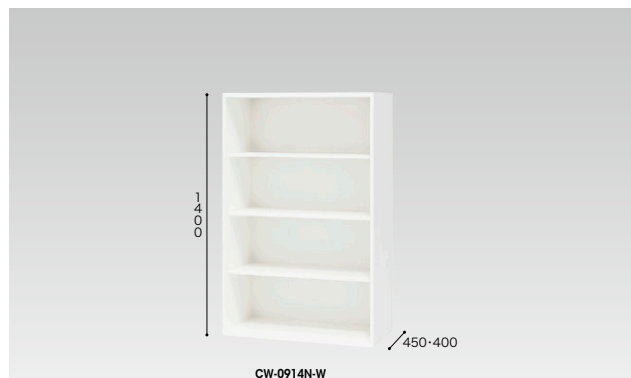

オープン書庫(W900mm) **GPN** / (棚板耐荷重: 等分布58kg) CWL型・(棚板耐荷重: 等分布51kg) CW型・(棚板耐荷重: 等分布44kg) CWS型

奥行	品番	価格	外寸法(WxDxH)	内寸法(WxDxH)
450	CW-0914N-W	¥76,900◆	899×450×1400	859×449×1350
400	CWS-0914N-W	¥72,500◆	899×400×1400	859×399×1350

付属品: 棚板3枚