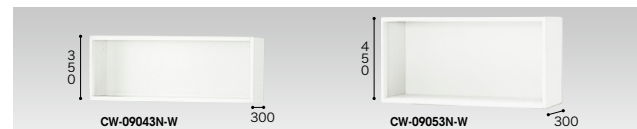

オープン書庫(上置用・W900×D300mm)

(棚板耐荷重: 等分布 34kg)

(上置用)

奥行	品番	価格	外寸法(WxDxH)	内寸法(WxDxH)
300	CW-09043N-W	¥34,200◎	899×300×350	859×299×300
	CW-09053N-W	¥35,600◎	899×300×450	859×299×400