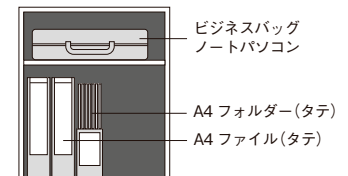

■収納例

H1050 4人用