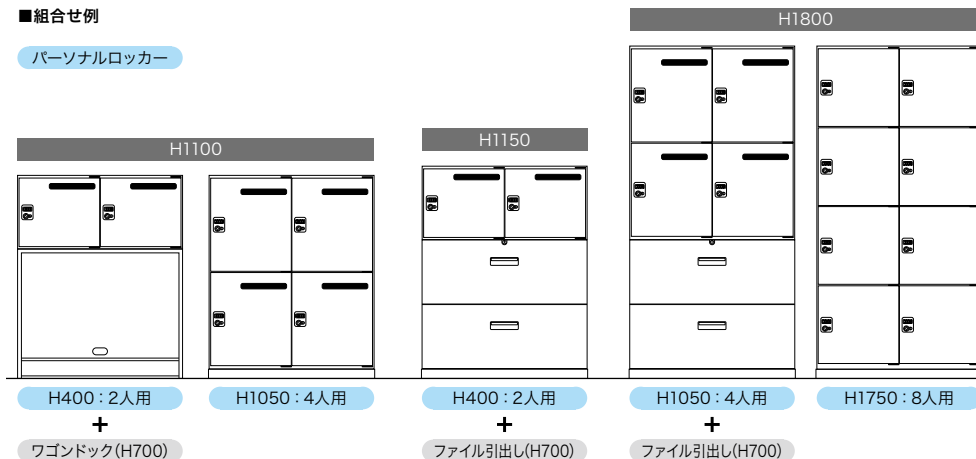

■組合せ例

パーソナルロッカー