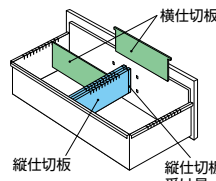

収納庫(CWL・CW型) 施工

●ご注意 ファイル引出しは単体ではご使用になれません。必ず2台以上を横連結してご使用ください。

●ベース必要/下置で使用される場合には、ベースを必ずご使用ください。詳しくはP500をご参照ください。

ファイル引出し(2段・下置用/3段・下置用) / (引出し耐荷重:等分布45kg)

(2段)
CW-0907S-2-WW
¥106,800 ●
D 4 外寸法/W899×D450×H700
4 引出し内寸法/W819×D406×H306
0 付属品:仕切板4枚 ラッチ付
インジケータークー セーフティロック付

(3段)
CW-0911S-3-WW
¥135,300 ●
D 4 外寸法/W899×D450×H1050
4 引出し内寸法/W819×D406×H306
0 付属品:仕切板6枚 ラッチ付
インジケータークー セーフティロック付

(3段)
CW-0911S-3-WW
¥138,600 ●
D 5 外寸法/W899×D500×H1050
5 引出し内寸法/W819×D406×H306
0 付属品:仕切板6枚 ラッチ付
インジケータークー セーフティロック付

適応サプライ
・B4フォルダー
・A4フォルダー
・B4ボックスファイル
・A4ボックスファイル
・A4ハンギングフォルダー
・B4ハンギングフォルダー
・T15×Y11データファイル

●標準仕様(オプションは不要です)

●ハンガーフレームを使って収納

●仕切板を使って収納

(P) =ハンガーピッチ寸法

ファイル引出し(4段・下置用・W900mm) / (引出し耐荷重:等分布45kg)

(4段)
CW-0912S-4-WW
¥184,700 ●
D 4 外寸法/W899×D450×H1200
4 引出し内寸法/W819×D406×H267
0 ラッチ付 インジケータークー
セーフティロック付