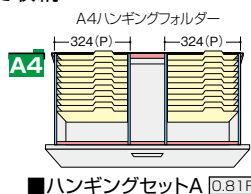

収納庫(CWL・CW型) 施工

●ご注意 ファイル引出しは単体ではご使用になれません。必ず2台以上を横連結してご使用ください。

●ベース必要/下置で使用される場合には、ベースを必ずご使用ください。詳しくはP500をご参照ください。

ファイル引出し(2段・下置用/3段・下置用) / (引出し耐荷重:等分布45kg)

(2段)
CW-0907S-2-WW
¥106,800 ●
D 4 外寸法/W899×D450×H700
4 引出し内寸法/W819×D406×H306
0 付属品:仕切板4枚 ラッチ付
インジケータークー セーフティロック付

(3段)
CW-0911S-3-WW
¥135,300 ●
D 4 外寸法/W899×D450×H1050
4 引出し内寸法/W819×D406×H306
0 付属品:仕切板6枚 ラッチ付
インジケータークー セーフティロック付

(3段)
CW-0911S-3-WW
¥138,600 ●
D 5 外寸法/W899×D500×H1050
5 引出し内寸法/W819×D406×H306
0 付属品:仕切板6枚 ラッチ付
インジケータークー セーフティロック付

適応サプライ
・B4フォルダー
・A4フォルダー
・B4ボックスファイル
・A4ボックスファイル
・A4ハンギングフォルダー
・B4ハンギングフォルダー
・T15×Y11データファイル

●標準仕様(オプションは不要です)

●ハンガーフレームを使って収納

●仕切板を使って収納

(P) =ハンガーピッチ寸法

ファイル引出し(4段・下置用・W900mm) / (引出し耐荷重:等分布45kg)

(4段)
CW-0912S-4-WW
¥184,700 ●
D 4 外寸法/W899×D450×H1200
4 引出し内寸法/W819×D406×H267
0 ラッチ付 インジケータークー
セーフティロック付