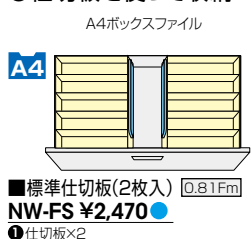

(3段)
CW-0911S-3-WW
¥135,300 ●
D 4 外寸法/W899×D450×H1050
4 引出し内寸法/W819×D406×H306
0 付属品:仕切板6枚 ラッチ付
インジケータークー セーフティロック付

(3段)
CW-0911S-3-WW
¥138,600 ●
D 5 外寸法/W899×D500×H1050
5 引出し内寸法/W819×D406×H306
0 付属品:仕切板6枚 ラッチ付
インジケータークー セーフティロック付

適応サプライ
・B4フォルダー
・A4フォルダー
・B4ボックスファイル
・A4ボックスファイル
・A4ハンギングフォルダー
・B4ハンギングフォルダー
・T15×Y11データファイル

●標準仕様(オプションは不要です)

●ハンガーフレームを使って収納

●仕切板を使って収納

(P) =ハンガーピッチ寸法

ファイル引出し(4段・下置用・W900mm) / (引出し耐荷重:等分布45kg)

(4段)
CW-0912S-4-WW
¥184,700 ●
D 4 外寸法/W899×D450×H1200
4 引出し内寸法/W819×D406×H267
0 ラッチ付 インジケータークー
セーフティロック付

適応サプライ
・A4ボックスファイル
・A4フォルダー
・A4ハンギングフォルダー

●仕切板を使って収納

●ハンガーフレームを使って収納

(P) =ハンガーピッチ寸法

グリーン購入法適合商品:品番を緑色で表示しています。*表示価格は税抜き価格です。[施工] 別途費用を申し受けます。