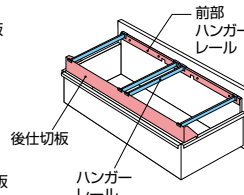

収納庫(CWL・CW型) 施工

●ご注意 ファイル引出しは単体ではご使用になれません。必ず2台以上を横連結してご使用ください。

●ベース必要/下置で使用される場合には、ベースを必ずご使用ください。詳しくはP500をご参照ください。

ファイル引出し(2段・下置用/3段・下置用) / (引出し耐荷重:等分布45kg)

(2段)
CW-0907S-2-WW
¥106,800 ●
D 4 外寸法/W899×D450×H700
4 引出し内寸法/W819×D406×H306
0 付属品:仕切板4枚 ラッチ付
インジケータークー セーフティロック付

(3段)
CW-0911S-3-WW
¥135,300 ●
D 4 外寸法/W899×D450×H1050
4 引出し内寸法/W819×D406×H306
0 付属品:仕切板6枚 ラッチ付
インジケータークー セーフティロック付

(3段)
CW-0911S-3-WW
¥138,600 ●
D 5 外寸法/W899×D500×H1050
5 引出し内寸法/W819×D406×H306
0 付属品:仕切板6枚 ラッチ付
インジケータークー セーフティロック付

適応サプライ
・B4フォルダー
・A4フォルダー
・B4ボックスファイル
・A4ボックスファイル
・A4ハンギングフォルダー
・B4ハンギングフォルダー
・T15×Y11データファイル

●標準仕様(オプションは不要です)

●ハンガーフレームを使って収納

●仕切板を使って収納

(P) =ハンガーピッチ寸法

ファイル引出し(4段・下置用・W900mm) / (引出し耐荷重:等分布45kg)

(4段)
CW-0912S-4-WW
¥184,700 ●
D 4 外寸法/W899×D450×H1200
4 引出し内寸法/W819×D406×H267
0 ラッチ付 インジケータークー
セーフティロック付