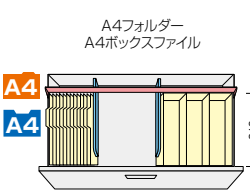

(3段)
CW-0911S-3-WW
¥135,300 ●
D 4 外寸法/W899×D450×H1050
4 引出し内寸法/W819×D406×H306
0 付属品:仕切板6枚 ラッチ付
インジケータークー セーフティロック付

(3段)
CW-0911S-3-WW
¥138,600 ●
D 5 外寸法/W899×D500×H1050
5 引出し内寸法/W819×D406×H306
0 付属品:仕切板6枚 ラッチ付
インジケータークー セーフティロック付

適応サプライ
・B4フォルダー
・A4フォルダー
・B4ボックスファイル
・A4ボックスファイル
・A4ハンギングフォルダー
・B4ハンギングフォルダー
・T15×Y11データファイル

●標準仕様(オプションは不要です)

●ハンガーフレームを使って収納

●仕切板を使って収納

(P) =ハンガーピッチ寸法

ファイル引出し(4段・下置用・W900mm) / (引出し耐荷重:等分布45kg)

(4段)
CW-0912S-4-WW
¥184,700 ●
D 4 外寸法/W899×D450×H1200
4 引出し内寸法/W819×D406×H267
0 ラッチ付 インジケータークー
セーフティロック付

適応サプライ
・A4ボックスファイル
・A4フォルダー
・A4ハンギングフォルダー

●仕切板を使って収納

●ハンガーフレームを使って収納

(P) =ハンガーピッチ寸法

グリーン購入法適合商品:品番を緑色で表示しています。*表示価格は税抜き価格です。[施工] 別途費用を申し受けます。