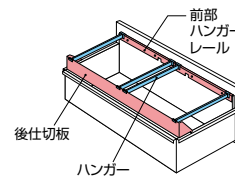

(3段)
CW-0911S-3-WW
¥135,300 ●
D 4 外寸法/W899×D450×H1050
4 引出し内寸法/W819×D406×H306
0 付属品:仕切板6枚 ラッチ付
インジケータークー セーフティロック付

(3段)
CW-0911S-3-WW
¥138,600 ●
D 5 外寸法/W899×D500×H1050
5 引出し内寸法/W819×D406×H306
0 付属品:仕切板6枚 ラッチ付
インジケータークー セーフティロック付

適応サプライ
・B4フォルダー
・A4フォルダー
・B4ボックスファイル
・A4ボックスファイル
・A4ハンギングフォルダー
・B4ハンギングフォルダー
・T15×Y11データファイル

●標準仕様(オプションは不要です)

●ハンガーフレームを使って収納

●仕切板を使って収納

(P) =ハンガーピッチ寸法

ファイル引出し(4段・下置用・W900mm) / (引出し耐荷重:等分布45kg)

(4段)
CW-0912S-4-WW
¥184,700 ●
D 4 外寸法/W899×D450×H1200
4 引出し内寸法/W819×D406×H267
0 ラッチ付 インジケータークー
セーフティロック付

適応サプライ
・A4ボックスファイル
・A4フォルダー
・A4ハンギングフォルダー

●仕切板を使って収納

●ハンガーフレームを使って収納

(P) =ハンガーピッチ寸法

グリーン購入法適合商品:品番を緑色で表示しています。*表示価格は税抜き価格です。[施工] 別途費用を申し受けます。