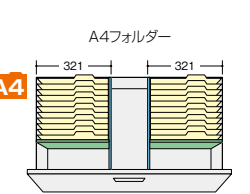

(3段)
CW-0911S-3-WW
¥135,300 ●
D 4 外寸法/W899×D450×H1050
4 引出し内寸法/W819×D406×H306
0 付属品:仕切板6枚 ラッチ付
インジケータークー セーフティロック付

(3段)
CW-0911S-3-WW
¥138,600 ●
D 5 外寸法/W899×D500×H1050
5 引出し内寸法/W819×D406×H306
0 付属品:仕切板6枚 ラッチ付
インジケータークー セーフティロック付

適応サプライ
・B4フォルダー
・A4フォルダー
・B4ボックスファイル
・A4ボックスファイル
・A4ハンギングフォルダー
・B4ハンギングフォルダー
・T15×Y11データファイル

●標準仕様(オプションは不要です)

●ハンガーフレームを使って収納

●仕切板を使って収納

(P) =ハンガーピッチ寸法

ファイル引出し(4段・下置用・W900mm) / (引出し耐荷重:等分布45kg)

(4段)
CW-0912S-4-WW
¥184,700 ●
D 4 外寸法/W899×D450×H1200
4 引出し内寸法/W819×D406×H267
0 ラッチ付 インジケータークー
セーフティロック付

適応サプライ
・A4ボックスファイル
・A4フォルダー
・A4ハンギングフォルダー

●仕切板を使って収納

●ハンガーフレームを使って収納

(P) =ハンガーピッチ寸法

グリーン購入法適合商品:品番を緑色で表示しています。*表示価格は税抜き価格です。[施工] 別途費用を申し受けます。