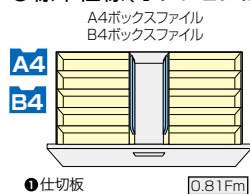

収納庫(CWL・CW型) 施工

●ご注意 ファイル引出しは単体ではご使用になれません。必ず2台以上を横連結してご使用ください。

●ベース必要/下置で使用される場合には、ベースを必ずご使用ください。詳しくはP500をご参照ください。

ファイル引出し(2段・下置用/3段・下置用) / (引出し耐荷重:等分布45kg)

(2段)
CW-0907S-2-WW
¥106,800 ●
D 4 外寸法/W899×D450×H700
4 引出し内寸法/W819×D406×H306
0 付属品:仕切板4枚 ラッチ付
インジケータークー セーフティロック付

(3段)
CW-0911S-3-WW
¥135,300 ●
D 4 外寸法/W899×D450×H1050
4 引出し内寸法/W819×D406×H306
0 付属品:仕切板6枚 ラッチ付
インジケータークー セーフティロック付

(3段)
CW-0911S-3-WW
¥138,600 ●
D 5 外寸法/W899×D500×H1050
5 引出し内寸法/W819×D406×H306
0 付属品:仕切板6枚 ラッチ付
インジケータークー セーフティロック付

適応サプライ
・B4フォルダー
・A4フォルダー
・B4ボックスファイル
・A4ボックスファイル
・A4ハンギングフォルダー
・B4ハンギングフォルダー
・T15×Y11データファイル

●標準仕様(オプションは不要です)

●ハンガーフレームを使って収納

●仕切板を使って収納

(P) =ハンガーピッチ寸法

ファイル引出し(4段・下置用・W900mm) / (引出し耐荷重:等分布45kg)

(4段)
CW-0912S-4-WW
¥184,700 ●
D 4 外寸法/W899×D450×H1200
4 引出し内寸法/W819×D406×H267
0 ラッチ付 インジケータークー
セーフティロック付