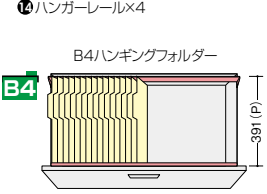

(3段)
CW-0911S-3-WW
¥135,300 ●
D 4 外寸法/W899×D450×H1050
4 引出し内寸法/W819×D406×H306
0 付属品:仕切板6枚 ラッチ付
インジケータークー セーフティロック付

(3段)
CW-0911S-3-WW
¥138,600 ●
D 5 外寸法/W899×D500×H1050
5 引出し内寸法/W819×D406×H306
0 付属品:仕切板6枚 ラッチ付
インジケータークー セーフティロック付

適応サプライ
・B4フォルダー
・A4フォルダー
・B4ボックスファイル
・A4ボックスファイル
・A4ハンギングフォルダー
・B4ハンギングフォルダー
・T15×Y11データファイル

●標準仕様(オプションは不要です)

●ハンガーフレームを使って収納

●仕切板を使って収納

(P) =ハンガーピッチ寸法

ファイル引出し(4段・下置用・W900mm) / (引出し耐荷重:等分布45kg)

(4段)
CW-0912S-4-WW
¥184,700 ●
D 4 外寸法/W899×D450×H1200
4 引出し内寸法/W819×D406×H267
0 ラッチ付 インジケータークー
セーフティロック付

適応サプライ
・A4ボックスファイル
・A4フォルダー
・A4ハンギングフォルダー

●仕切板を使って収納

●ハンガーフレームを使って収納

(P) =ハンガーピッチ寸法

グリーン購入法適合商品:品番を緑色で表示しています。*表示価格は税抜き価格です。[施工] 別途費用を申し受けます。