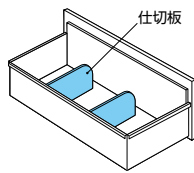

収納庫(CWL・CW型) 施工

●ご注意 ファイル引出しは単体ではご使用になれません。必ず2台以上を横連結してご使用ください。

●ベース必要/下置で使用される場合には、ベースを必ずご使用ください。詳しくはP500をご参照ください。

ファイル引出し(2段・下置用/3段・下置用) / (引出し耐荷重:等分布45kg)

(2段)
CW-0907S-2-WW
¥106,800 ●
D 4 外寸法/W899×D450×H700
4 引出し内寸法/W819×D406×H306
0 付属品:仕切板4枚 ラッチ付
インジケータークー セーフティロック付

(3段)
CW-0911S-3-WW
¥135,300 ●
D 4 外寸法/W899×D450×H1050
4 引出し内寸法/W819×D406×H306
0 付属品:仕切板6枚 ラッチ付
インジケータークー セーフティロック付

(3段)
CW-0911S-3-WW
¥138,600 ●
D 5 外寸法/W899×D500×H1050
5 引出し内寸法/W819×D406×H306
0 付属品:仕切板6枚 ラッチ付
インジケータークー セーフティロック付