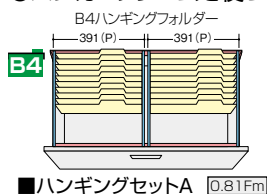

収納庫(CWL・CW型) 施工

●ご注意 ファイル引出しは単体ではご使用になれません。必ず2台以上を横連結してご使用ください。

●ベース必要/下置で使用される場合には、ベースを必ずご使用ください。詳しくはP500をご参照ください。

ファイル引出し(2段・下置用/3段・下置用) / (引出し耐荷重:等分布45kg)

(2段)
CW-0907S-2-WW
¥106,800 ●
D 4 外寸法/W899×D450×H700
4 引出し内寸法/W819×D406×H306
0 付属品:仕切板4枚 ラッチ付
インジケータークー セーフティロック付

(3段)
CW-0911S-3-WW
¥135,300 ●
D 4 外寸法/W899×D450×H1050
4 引出し内寸法/W819×D406×H306
0 付属品:仕切板6枚 ラッチ付
インジケータークー セーフティロック付

(3段)
CW-0911S-3-WW
¥138,600 ●
D 5 外寸法/W899×D500×H1050
5 引出し内寸法/W819×D406×H306
0 付属品:仕切板6枚 ラッチ付
インジケータークー セーフティロック付

適応サプライ
・B4フォルダー
・A4フォルダー
・B4ボックスファイル
・A4ボックスファイル
・A4ハンギングフォルダー
・B4ハンギングフォルダー
・T15×Y11データファイル

●標準仕様(オプションは不要です)

●ハンガーフレームを使って収納

●仕切板を使って収納

(P) =ハンガーピッチ寸法

ファイル引出し(4段・下置用・W900mm) / (引出し耐荷重:等分布45kg)

(4段)
CW-0912S-4-WW
¥184,700 ●
D 4 外寸法/W899×D450×H1200
4 引出し内寸法/W819×D406×H267
0 ラッチ付 インジケータークー
セーフティロック付