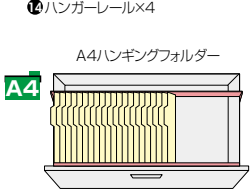

(3段)
CW-0911S-3-WW
¥135,300 ●
D 4 外寸法/W899×D450×H1050
4 引出し内寸法/W819×D406×H306
0 付属品:仕切板6枚 ラッチ付
インジケータークー セーフティロック付

(3段)
CW-0911S-3-WW
¥138,600 ●
D 5 外寸法/W899×D500×H1050
5 引出し内寸法/W819×D406×H306
0 付属品:仕切板6枚 ラッチ付
インジケータークー セーフティロック付

適応サプライ
・B4フォルダー
・A4フォルダー
・B4ボックスファイル
・A4ボックスファイル
・A4ハンギングフォルダー
・B4ハンギングフォルダー
・T15×Y11データファイル

●標準仕様(オプションは不要です)

●ハンガーフレームを使って収納

●仕切板を使って収納

(P) =ハンガーピッチ寸法

ファイル引出し(4段・下置用・W900mm) / (引出し耐荷重:等分布45kg)

(4段)
CW-0912S-4-WW
¥184,700 ●
D 4 外寸法/W899×D450×H1200
4 引出し内寸法/W819×D406×H267
0 ラッチ付 インジケータークー
セーフティロック付

適応サプライ
・A4ボックスファイル
・A4フォルダー
・A4ハンギングフォルダー

●仕切板を使って収納

●ハンガーフレームを使って収納

(P) =ハンガーピッチ寸法

グリーン購入法適合商品:品番を緑色で表示しています。*表示価格は税抜き価格です。[施工] 別途費用を申し受けます。