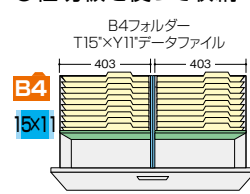

(3段)
CW-0911S-3-WW
¥135,300 ●
D 4 外寸法/W899×D450×H1050
4 引出し内寸法/W819×D406×H306
0 付属品:仕切板6枚 ラッチ付
インジケータークー セーフティロック付

(3段)
CW-0911S-3-WW
¥138,600 ●
D 5 外寸法/W899×D500×H1050
5 引出し内寸法/W819×D406×H306
0 付属品:仕切板6枚 ラッチ付
インジケータークー セーフティロック付

適応サプライ
・B4フォルダー
・A4フォルダー
・B4ボックスファイル
・A4ボックスファイル
・A4ハンギングフォルダー
・B4ハンギングフォルダー
・T15×Y11データファイル

●標準仕様(オプションは不要です)

●ハンガーフレームを使って収納

●仕切板を使って収納

(P) =ハンガーピッチ寸法

ファイル引出し(4段・下置用・W900mm) / (引出し耐荷重:等分布45kg)

(4段)
CW-0912S-4-WW
¥184,700 ●
D 4 外寸法/W899×D450×H1200
4 引出し内寸法/W819×D406×H267
0 ラッチ付 インジケータークー
セーフティロック付

適応サプライ
・A4ボックスファイル
・A4フォルダー
・A4ハンギングフォルダー

●仕切板を使って収納

●ハンガーフレームを使って収納

(P) =ハンガーピッチ寸法

グリーン購入法適合商品:品番を緑色で表示しています。*表示価格は税抜き価格です。[施工] 別途費用を申し受けます。