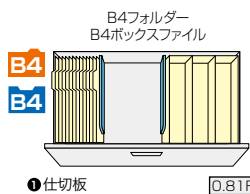

収納庫(CWL・CW型) 施工

●ご注意 ファイル引出しは単体ではご使用になれません。必ず2台以上を横連結してご使用ください。

●ベース必要/下置で使用される場合には、ベースを必ずご使用ください。詳しくはP500をご参照ください。

ファイル引出し(2段・下置用/3段・下置用) / (引出し耐荷重:等分布45kg)

(2段)
CW-0907S-2-WW
¥106,800 ●
D 4 外寸法/W899×D450×H700
4 引出し内寸法/W819×D406×H306
0 付属品:仕切板4枚 ラッチ付
インジケータークー セーフティロック付

(3段)
CW-0911S-3-WW
¥135,300 ●
D 4 外寸法/W899×D450×H1050
4 引出し内寸法/W819×D406×H306
0 付属品:仕切板6枚 ラッチ付
インジケータークー セーフティロック付

(3段)
CW-0911S-3-WW
¥138,600 ●
D 5 外寸法/W899×D500×H1050
5 引出し内寸法/W819×D406×H306
0 付属品:仕切板6枚 ラッチ付
インジケータークー セーフティロック付

適応サプライ
・B4フォルダー
・A4フォルダー
・B4ボックスファイル
・A4ボックスファイル
・A4ハンギングフォルダー
・B4ハンギングフォルダー
・T15×Y11データファイル

●標準仕様(オプションは不要です)

●ハンガーフレームを使って収納

●仕切板を使って収納

(P) =ハンガーピッチ寸法

ファイル引出し(4段・下置用・W900mm) / (引出し耐荷重:等分布45kg)

(4段)
CW-0912S-4-WW
¥184,700 ●
D 4 外寸法/W899×D450×H1200
4 引出し内寸法/W819×D406×H267
0 ラッチ付 インジケータークー
セーフティロック付