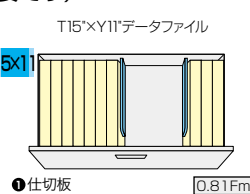

収納庫(CWL・CW型) 施工

●ご注意 ファイル引出しは単体ではご使用になれません。必ず2台以上を横連結してご使用ください。

●ベース必要/下置で使用される場合には、ベースを必ずご使用ください。詳しくはP500をご参照ください。

ファイル引出し(2段・下置用/3段・下置用) / (引出し耐荷重:等分布45kg)

(2段)
CW-0907S-2-WW
¥106,800 ●
D 4 外寸法/W899×D450×H700
4 引出し内寸法/W819×D406×H306
0 付属品:仕切板4枚 ラッチ付
インジケータークー セーフティロック付

(3段)
CW-0911S-3-WW
¥135,300 ●
D 4 外寸法/W899×D450×H1050
4 引出し内寸法/W819×D406×H306
0 付属品:仕切板6枚 ラッチ付
インジケータークー セーフティロック付

(3段)
CW-0911S-3-WW
¥138,600 ●
D 5 外寸法/W899×D500×H1050
5 引出し内寸法/W819×D406×H306
0 付属品:仕切板6枚 ラッチ付
インジケータークー セーフティロック付

適応サプライ
・B4フォルダー
・A4フォルダー
・B4ボックスファイル
・A4ボックスファイル
・A4ハンギングフォルダー
・B4ハンギングフォルダー
・T15×Y11データファイル

●標準仕様(オプションは不要です)

●ハンガーフレームを使って収納

●仕切板を使って収納

(P) =ハンガーピッチ寸法

ファイル引出し(4段・下置用・W900mm) / (引出し耐荷重:等分布45kg)

(4段)
CW-0912S-4-WW
¥184,700 ●
D 4 外寸法/W899×D450×H1200
4 引出し内寸法/W819×D406×H267
0 ラッチ付 インジケータークー
セーフティロック付