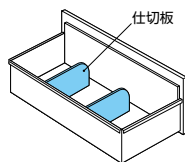

(3段)
CW-0911S-3-WW
¥135,300 ●
D 4 外寸法/W899×D450×H1050
4 引出し内寸法/W819×D406×H306
0 付属品:仕切板6枚 ラッチ付
インジケータークー セーフティロック付

(3段)
CW-0911S-3-WW
¥138,600 ●
D 5 外寸法/W899×D500×H1050
5 引出し内寸法/W819×D406×H306
0 付属品:仕切板6枚 ラッチ付
インジケータークー セーフティロック付

適応サプライ
・B4フォルダー
・A4フォルダー
・B4ボックスファイル
・A4ボックスファイル
・A4ハンギングフォルダー
・B4ハンギングフォルダー
・T15×Y11データファイル

●標準仕様(オプションは不要です)

●ハンガーフレームを使って収納

●仕切板を使って収納

(P) =ハンガーピッチ寸法

ファイル引出し(4段・下置用・W900mm) / (引出し耐荷重:等分布45kg)

(4段)
CW-0912S-4-WW
¥184,700 ●
D 4 外寸法/W899×D450×H1200
4 引出し内寸法/W819×D406×H267
0 ラッチ付 インジケータークー
セーフティロック付

適応サプライ
・A4ボックスファイル
・A4フォルダー
・A4ハンギングフォルダー

●仕切板を使って収納

●ハンガーフレームを使って収納

(P) =ハンガーピッチ寸法

グリーン購入法適合商品:品番を緑色で表示しています。*表示価格は税抜き価格です。[施工] 別途費用を申し受けます。