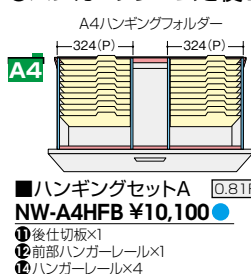

(3段)
CW-0911S-3-WW
¥135,300 ●
D 4 外寸法/W899×D450×H1050
4 引出し内寸法/W819×D406×H306
0 付属品:仕切板6枚 ラッチ付
インジケータークー セーフティロック付

(3段)
CW-0911S-3-WW
¥138,600 ●
D 5 外寸法/W899×D500×H1050
5 引出し内寸法/W819×D406×H306
0 付属品:仕切板6枚 ラッチ付
インジケータークー セーフティロック付

適応サプライ
・B4フォルダー
・A4フォルダー
・B4ボックスファイル
・A4ボックスファイル
・A4ハンギングフォルダー
・B4ハンギングフォルダー
・T15×Y11データファイル

●標準仕様(オプションは不要です)

●ハンガーフレームを使って収納

●仕切板を使って収納

(P) =ハンガーピッチ寸法

ファイル引出し(4段・下置用・W900mm) / (引出し耐荷重:等分布45kg)

(4段)
CW-0912S-4-WW
¥184,700 ●
D 4 外寸法/W899×D450×H1200
4 引出し内寸法/W819×D406×H267
0 ラッチ付 インジケータークー
セーフティロック付

適応サプライ
・A4ボックスファイル
・A4フォルダー
・A4ハンギングフォルダー

●仕切板を使って収納

●ハンガーフレームを使って収納

(P) =ハンガーピッチ寸法

グリーン購入法適合商品:品番を緑色で表示しています。*表示価格は税抜き価格です。[施工] 別途費用を申し受けます。