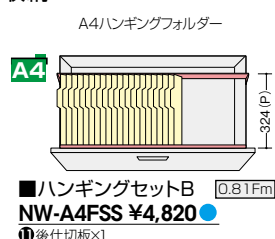

(3段)
CW-0911S-3-WW
¥135,300 ●
D 4 外寸法/W899×D450×H1050
4 引出し内寸法/W819×D406×H306
0 付属品:仕切板6枚 ラッチ付
インジケータークー セーフティロック付

(3段)
CW-0911S-3-WW
¥138,600 ●
D 5 外寸法/W899×D500×H1050
5 引出し内寸法/W819×D406×H306
0 付属品:仕切板6枚 ラッチ付
インジケータークー セーフティロック付

適応サプライ
・B4フォルダー
・A4フォルダー
・B4ボックスファイル
・A4ボックスファイル
・A4ハンギングフォルダー
・B4ハンギングフォルダー
・T15×Y11データファイル

●標準仕様(オプションは不要です)

●ハンガーフレームを使って収納

●仕切板を使って収納

(P) =ハンガーピッチ寸法

ファイル引出し(4段・下置用・W900mm) / (引出し耐荷重:等分布45kg)

(4段)
CW-0912S-4-WW
¥184,700 ●
D 4 外寸法/W899×D450×H1200
4 引出し内寸法/W819×D406×H267
0 ラッチ付 インジケータークー
セーフティロック付

適応サプライ
・A4ボックスファイル
・A4フォルダー
・A4ハンギングフォルダー

●仕切板を使って収納

●ハンガーフレームを使って収納

(P) =ハンガーピッチ寸法

グリーン購入法適合商品:品番を緑色で表示しています。*表示価格は税抜き価格です。[施工] 別途費用を申し受けます。