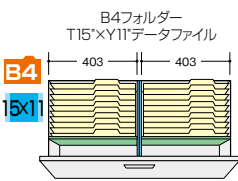

(3段)

**CWS-0911S-3-WW**

¥132,200

D 4 0  
外寸法/W899×D400×H1050  
引出し内寸法/W819×D339×H306  
付属品:仕切板(奥行400mm) 6枚  
ラッチ付 インジケータークー  
セーフティーロック付

適応サブライ

- ・B4フォルダー
- ・A4フォルダー
- ・B4ボックスファイル
- ・T15×Y11"データファイル
- ・B4ハンギングフォルダー
- ・A4ハンギングフォルダー

●標準仕様

(オプションは不要です)

仕切板

0.68Fm

●仕切板を使って収納

仕切セット H

**NWS-B4FFB**

¥6,900

- ② B4横仕切板×2
- ① 縦仕切板×2
- ⑬ 縦仕切板受け具×4

仕切セット I

**NWS-A4FFB**

¥6,800

- ③ A4横仕切板×2
- ① 縦仕切板×2
- ⑬ 縦仕切板受け具×4

●ハンガーフレームを使って収納

ハンギングセット E

**NWS-A4HFB**