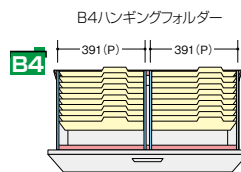

(3段)

**CWS-0911S-3-WW**

¥132,200

D 4 0  
外寸法/W899×D400×H1050  
引出し内寸法/W819×D339×H306  
付属品:仕切板(奥行400mm) 6枚  
ラッチ付 インジケータークー  
セーフティーロック付

適応サブライ

- ・B4フォルダー
- ・A4フォルダー
- ・B4ボックスファイル
- ・T15×Y11"データファイル
- ・B4ハンギングフォルダー
- ・A4ハンギングフォルダー

●標準仕様

(オプションは不要です)

仕切板

0.68Fm

●仕切板を使って収納

仕切セット H

**NWS-B4FFB**

¥6,900

- ② B4横仕切板×2
- ① 縦仕切板×2
- ⑬ 縦仕切板受け具×4

仕切セット I

**NWS-A4FFB**

¥6,800

- ③ A4横仕切板×2
- ① 縦仕切板×2
- ⑬ 縦仕切板受け具×4

●ハンガーフレームを使って収納

ハンギングセット E

**NWS-A4HFB**

¥9,700

- ① 後仕切板×1
- ⑫ 前部ハンガーレール×1
- ⑩ ハンガーレール×4

ハンギングセット E

**NWS-A4HFB**

¥9,700

- ① 後仕切板×1
- ⑫ 前部ハンガーレール×1
- ⑩ ハンガーレール×4

仕切板

0.81Fm