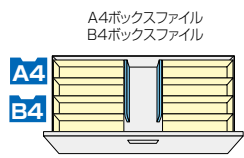

●ご注意 ファイル引出しは単体ではご使用になれません。必ず2台以上を横連結してご使用ください。

ベース必要/下置で使用される場合には、ベースを必ずご使用ください。詳しくはP500をご参照ください。

ファイル引出し(2段・下置用/3段・下置用) / (引出し耐荷重: 等分布45kg)

(2段)

**CWS-0907S-2-WW**

¥104,500

D 4 0  
外寸法/W899×D400×H700  
引出し内寸法/W819×D339×H306  
付属品:仕切板(奥行400mm) 4枚  
ラッチ付 インジケータークー  
セーフティーロック付

(3段)

**CWS-0911S-3-WW**

¥132,200

D 4 0  
外寸法/W899×D400×H1050  
引出し内寸法/W819×D339×H306  
付属品:仕切板(奥行400mm) 6枚  
ラッチ付 インジケータークー  
セーフティーロック付

適応サブライ

- ・B4フォルダー
- ・A4フォルダー
- ・B4ボックスファイル
- ・T15×Y11"データファイル
- ・B4ハンギングフォルダー
- ・A4ハンギングフォルダー

●標準仕様

(オプションは不要です)

仕切板

0.68Fm

●仕切板を使って収納

仕切セット H

**NWS-B4FFB**

¥6,900

- ② B4横仕切板×2
- ① 縦仕切板×2
- ⑬ 縦仕切板受け具×4

仕切セット I

**NWS-A4FFB**

¥6,800

- ③ A4横仕切板×2
- ① 縦仕切板×2
- ⑬ 縦仕切板受け具×4

●ハンガーフレームを使って収納

ハンギングセット E

**NWS-A4HFB**