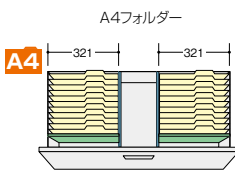

(3段)

**CWS-0911S-3-WW**

¥132,200

D 4 0  
外寸法/W899×D400×H1050  
引出し内寸法/W819×D339×H306  
付属品:仕切板(奥行400mm) 6枚  
ラッチ付 インジケータークー  
セーフティーロック付

適応サブライ

- ・B4フォルダー
- ・A4フォルダー
- ・B4ボックスファイル
- ・T15×Y11"データファイル
- ・B4ハンギングフォルダー
- ・A4ハンギングフォルダー

●標準仕様

(オプションは不要です)

仕切板

0.68Fm

●仕切板を使って収納

仕切セット H

**NWS-B4FFB**

¥6,900

- ② B4横仕切板×2
- ① 縦仕切板×2
- ⑬ 縦仕切板受け具×4

仕切セット I

**NWS-A4FFB**

¥6,800

- ③ A4横仕切板×2
- ① 縦仕切板×2
- ⑬ 縦仕切板受け具×4

●ハンガーフレームを使って収納

ハンギングセット E

**NWS-A4HFB**