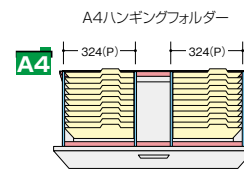

(3段)

**CWS-0911S-3-WW**

¥132,200

D 4 0  
外寸法/W899×D400×H1050  
引出し内寸法/W819×D339×H306  
付属品:仕切板(奥行400mm) 6枚  
ラッチ付 インジケータークー  
セーフティーロック付

適応サブライ

- ・B4フォルダー
- ・A4フォルダー
- ・B4ボックスファイル
- ・T15×Y11"データファイル
- ・B4ハンギングフォルダー
- ・A4ハンギングフォルダー

●標準仕様

(オプションは不要です)

仕切板

0.68Fm

●仕切板を使って収納

仕切セット H

**NWS-B4FFB**

¥6,900

- ② B4横仕切板×2
- ① 縦仕切板×2
- ⑬ 縦仕切板受け具×4

仕切セット I

**NWS-A4FFB**

¥6,800

- ③ A4横仕切板×2
- ① 縦仕切板×2
- ⑬ 縦仕切板受け具×4

●ハンガーフレームを使って収納

ハンギングセット E

**NWS-A4HFB**

¥9,700

- ① 後仕切板×1
- ⑫ 前部ハンガーレール×1
- ⑩ ハンガーレール×4

ハンギングセット E

**NWS-A4HFB**

¥9,700

- ① 後仕切板×1
- ⑫ 前部ハンガーレール×1
- ⑩ ハンガーレール×4

仕切板

0.81Fm