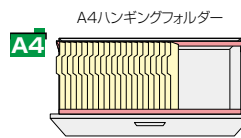

- ② B4横仕切板×2
- ① 縦仕切板×2
- ⑬ 縦仕切板受け具×4

仕切セット I

**NWS-A4FFB**

¥6,800

- ③ A4横仕切板×2
- ① 縦仕切板×2
- ⑬ 縦仕切板受け具×4

●ハンガーフレームを使って収納

ハンギングセット E

**NWS-A4HFB**

¥9,700

- ① 後仕切板×1
- ⑫ 前部ハンガーレール×1
- ⑩ ハンガーレール×4

ハンギングセット E

**NWS-A4HFB**

¥9,700

- ① 後仕切板×1
- ⑫ 前部ハンガーレール×1
- ⑩ ハンガーレール×4

仕切板

0.81Fm

■バランスウェイト(W900mm用)

**NW-BW40 ¥27,000**

1個20kg・2個入  
※ファイル引出しをご使用の場合に、ベースに取付けてご使用ください。転倒に対する安全性が高まります。

ハンギングセット B

**NW-A4FSS ¥4,820**

- ① 後仕切板×1
- ⑫ 前部ハンガーレール×1

(P) = ハンガーピッチ寸法

**OPTION**