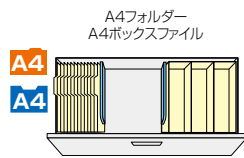

- ② B4横仕切板×2
- ① 縦仕切板×2
- ⑬ 縦仕切板受け具×4

仕切セット I

**NWS-A4FFB**

¥6,800

- ③ A4横仕切板×2
- ① 縦仕切板×2
- ⑬ 縦仕切板受け具×4

●ハンガーフレームを使って収納

ハンギングセット E

**NWS-A4HFB**

¥9,700

- ① 後仕切板×1
- ⑫ 前部ハンガーレール×1
- ⑩ ハンガーレール×4

ハンギングセット E

**NWS-A4HFB**

¥9,700

- ① 後仕切板×1
- ⑫ 前部ハンガーレール×1
- ⑩ ハンガーレール×4

仕切板

0.81Fm

■バランスウェイト(W900mm用)

**NW-BW40 ¥27,000**

1個20kg・2個入  
※ファイル引出しをご使用の場合に、ベースに取付けてご使用ください。転倒に対する安全性が高まります。

ハンギングセット B

**NW-A4FSS ¥4,820**

- ① 後仕切板×1
- ⑫ 前部ハンガーレール×1

(P) = ハンガーピッチ寸法

**OPTION**