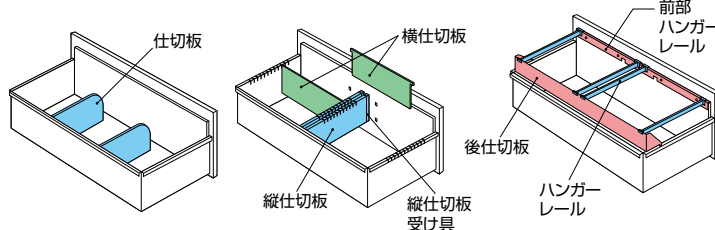

●ご注意 ファイル引出しは単体ではご使用になれません。必ず2台以上を横連結してご使用ください。

ベース必要/下置で使用される場合には、ベースを必ずご使用ください。詳しくはP500をご参照ください。

ファイル引出し(2段・下置用/3段・下置用) / (引出し耐荷重: 等分布45kg)

(2段)

**CWS-0907S-2-WW**

¥104,500

D 4 0  
外寸法/W899×D400×H700  
引出し内寸法/W819×D339×H306  
付属品:仕切板(奥行400mm) 4枚  
ラッチ付 インジケータークー  
セーフティーロック付

(3段)

**CWS-0911S-3-WW**

¥132,200

D 4 0  
外寸法/W899×D400×H1050  
引出し内寸法/W819×D339×H306  
付属品:仕切板(奥行400mm) 6枚  
ラッチ付 インジケータークー  
セーフティーロック付

適応サブライ

- ・B4フォルダー
- ・A4フォルダー
- ・B4ボックスファイル
- ・T15×Y11"データファイル
- ・B4ハンギングフォルダー
- ・A4ハンギングフォルダー

●標準仕様

(オプションは不要です)

仕切板

0.68Fm

●仕切板を使って収納

仕切セット H

**NWS-B4FFB**

¥6,900