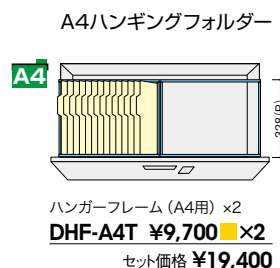

収納庫(CW型) 施工

●注意 ファイル引出しは単体ではご使用になれません。必ず2台以上を横連結してご使用ください。

ベース必要/下置で使用される場合には、ベースを必ずご使用ください。詳しくは P500 をご参照ください。

ファイル引出し(ダイヤル錠/3段・下置用) / (引出し耐荷重:等分布45kg)

(ダイヤル錠・3段)  
**CW-0911S-3DK-WW**  
**¥179,700**  
 外寸法 / W899×D450×H1050  
 引出し内寸法 / W819×D406×H306  
 付属品:仕切板6枚  
 ラッチ付 ダイヤル錠仕様  
 セーフティーロック付

- 適応サブライ
- ・B4フォルダー
  - ・A4フォルダー
  - ・B4ボックスファイル
  - ・A4ボックスファイル
  - ・T15"×Y11"データファイル
  - ・B4ハンギングフォルダー
  - ・A4ハンギングフォルダー

ダイヤル錠

- ・暗証番号を設定できるダイヤル錠。不特定の人が使用する施設では、使用のたびに番号が変わるように設定。特定の人が使用する施設では、再設定するまで番号が変わらないようにすることが可能です。
- ・設定番号を忘れたときは検索キーで解錠できます。(別売)

●仕切板を使って収納(オプションは不要です)

●ハンガーフレームを使って収納

(P) = ハンガーピッチ寸法

ファイル引出し(ダイヤル錠/ダブル2段・下置用/ダブル3段・下置用) / (引出し耐荷重:等分布25kg)

(2段)  
**CW-0907SW-2-WW**  
**¥204,300**  
 外寸法 / W899×D450×H700  
 引出し内寸法 / W369×D401×H305  
 ラッチ付 ダイヤル錠仕様  
 セーフティーロック付

(3段)  
**CW-0911SW-3-WW**  
**¥305,000**  
 外寸法 / W899×D450×H1050  
 引出し内寸法 / W369×D401×H305  
 ラッチ付 ダイヤル錠仕様  
 セーフティーロック付

●標準仕様

●仕切板を使って収納

●ハンガーフレームを使って収納

適応サブライ

- ・B4フォルダー
- ・A4フォルダー
- ・B4ボックスファイル
- ・A4ボックスファイル
- ・T15"×Y11"データファイル
- ・A4ハンギングフォルダー