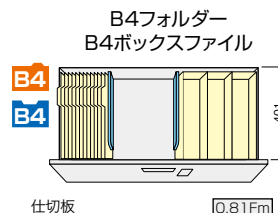

収納庫(CW型) 施工

●注意 ファイル引出しは単体ではご使用になれません。必ず2台以上を横連結してご使用ください。

ベース必要/下置で使用される場合には、ベースを必ずご使用ください。詳しくは P500 をご参照ください。

ファイル引出し(ダイヤル錠/3段・下置用) / (引出し耐荷重:等分布45kg)

(ダイヤル錠・3段)  
**CW-0911S-3DK-WW**  
**¥179,700**  
 外寸法 / W899×D450×H1050  
 引出し内寸法 / W819×D406×H306  
 付属品:仕切板6枚  
 ラッチ付 ダイヤル錠仕様  
 セーフティーロック付

- 適応サブライ
- ・B4フォルダー
  - ・A4フォルダー
  - ・B4ボックスファイル
  - ・A4ボックスファイル
  - ・T15"×Y11"データファイル
  - ・B4ハンギングフォルダー
  - ・A4ハンギングフォルダー

ダイヤル錠

- ・暗証番号を設定できるダイヤル錠。不特定の人が使用する施設では、使用のたびに番号が変わるように設定。特定の人が使用する施設では、再設定するまで番号が変わらないようにすることが可能です。
- ・設定番号を忘れたときは検索キーで解錠できます。(別売)

●仕切板を使って収納(オプションは不要です)

●ハンガーフレームを使って収納

(P) = ハンガーピッチ寸法

ファイル引出し(ダイヤル錠/ダブル2段・下置用/ダブル3段・下置用) / (引出し耐荷重:等分布25kg)

(2段)  
**CW-0907SW-2-WW**  
**¥204,300**  
 外寸法 / W899×D450×H700  
 引出し内寸法 / W369×D401×H305  
 ラッチ付 ダイヤル錠仕様  
 セーフティーロック付

(3段)  
**CW-0911SW-3-WW**  
**¥305,000**  
 外寸法 / W899×D450×H1050  
 引出し内寸法 / W369×D401×H305  
 ラッチ付 ダイヤル錠仕様  
 セーフティーロック付

●標準仕様

●仕切板を使って収納

●ハンガーフレームを使って収納

適応サブライ

- ・B4フォルダー
- ・A4フォルダー
- ・B4ボックスファイル
- ・A4ボックスファイル
- ・T15"×Y11"データファイル
- ・A4ハンギングフォルダー