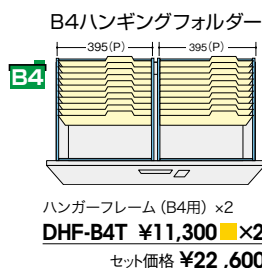

収納庫(CW型) 施工

●注意 ファイル引出しは単体ではご使用になれません。必ず2台以上を横連結してご使用ください。

ベース必要/下置で使用される場合には、ベースを必ずご使用ください。詳しくは P500 をご参照ください。

ファイル引出し(ダイヤル錠/3段・下置用) / (引出し耐荷重:等分布45kg)

(ダイヤル錠・3段)  
**CW-0911S-3DK-WW**  
**¥179,700**  
 外寸法 / W899×D450×H1050  
 引出し内寸法 / W819×D406×H306  
 付属品:仕切板6枚  
 ラッチ付 ダイヤル錠仕様  
 セーフティーロック付

- 適応サブライ
- ・B4フォルダー
  - ・A4フォルダー
  - ・B4ボックスファイル
  - ・A4ボックスファイル
  - ・T15"×Y11"データファイル
  - ・B4ハンギングフォルダー
  - ・A4ハンギングフォルダー

ダイヤル錠

- ・暗証番号を設定できるダイヤル錠。不特定の人が使用する施設では、使用のたびに番号が変わるように設定。特定の人が使用する施設では、再設定するまで番号が変わらないようにすることが可能です。
- ・設定番号を忘れたときは検索キーで解錠できます。(別売)

●仕切板を使って収納(オプションは不要です)

●ハンガーフレームを使って収納

(P) = ハンガーピッチ寸法

ファイル引出し(ダイヤル錠/ダブル2段・下置用/ダブル3段・下置用) / (引出し耐荷重:等分布25kg)

(2段)  
**CW-0907SW-2-WW**  
**¥204,300**  
 外寸法 / W899×D450×H700  
 引出し内寸法 / W369×D401×H305  
 ラッチ付 ダイヤル錠仕様  
 セーフティーロック付

(3段)  
**CW-0911SW-3-WW**  
**¥305,000**  
 外寸法 / W899×D450×H1050  
 引出し内寸法 / W369×D401×H305  
 ラッチ付 ダイヤル錠仕様  
 セーフティーロック付

●標準仕様

●仕切板を使って収納

●ハンガーフレームを使って収納

適応サブライ

- ・B4フォルダー
- ・A4フォルダー
- ・B4ボックスファイル
- ・A4ボックスファイル
- ・T15"×Y11"データファイル
- ・A4ハンギングフォルダー