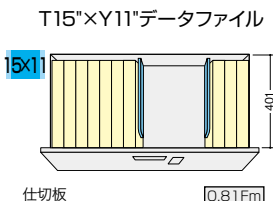

収納庫(CW型) 施工

●注意 ファイル引出しは単体ではご使用になれません。必ず2台以上を横連結してご使用ください。

ベース必要/下置で使用される場合には、ベースを必ずご使用ください。詳しくは P500 をご参照ください。

ファイル引出し(ダイヤル錠/3段・下置用) / (引出し耐荷重:等分布45kg)

(ダイヤル錠・3段)  
**CW-0911S-3DK-WW**  
**¥179,700**  
 外寸法 / W899×D450×H1050  
 引出し内寸法 / W819×D406×H306  
 付属品:仕切板6枚  
 ラッチ付 ダイヤル錠仕様  
 セーフティーロック付

●仕切板を使って収納(オプションは不要です)

●ハンガーフレームを使って収納

(P) = ハンガーピッチ寸法

ファイル引出し(ダイヤル錠/ダブル2段・下置用/ダブル3段・下置用) / (引出し耐荷重:等分布25kg)

(2段)  
**CW-0907SW-2-WW**  
**¥204,300**  
 外寸法 / W899×D450×H700  
 引出し内寸法 / W369×D401×H305  
 ラッチ付 ダイヤル錠仕様  
 セーフティーロック付

(3段)  
**CW-0911SW-3-WW**  
**¥305,000**  
 外寸法 / W899×D450×H1050  
 引出し内寸法 / W369×D401×H305  
 ラッチ付 ダイヤル錠仕様  
 セーフティーロック付

●標準仕様

●仕切板を使って収納

●ハンガーフレームを使って収納

適応サブライ

- ・B4フォルダー
- ・A4フォルダー
- ・B4ボックスファイル
- ・A4ボックスファイル
- ・T15"×Y11"データファイル
- ・A4ハンギングフォルダー

(P) = ハンガーピッチ寸法

OPTION ※ファイル引出し(ダイヤル錠/3段)・ファイル引出し(ダブル2段・3段)用オプションです。

ファイル引出し(ダイヤル錠・ダブル)用

■標準仕切板(2枚入)  
**TW-FS ¥2,690**

ファイル引出し(ダイヤル錠・ダブル)用

■ハンガーフレーム(A4用)  
**DHF-A4T ¥9,700**  
 外寸法 / W405×D328×H235

■ハンガーフレーム(B4用)  
**DHF-B4T ¥11,300**  
 外寸法 / W405×D395×H275