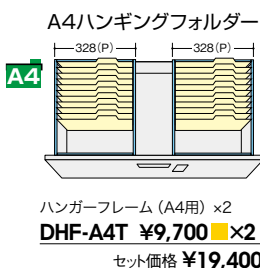

収納庫(CW型) 施工

●注意 ファイル引出しは単体ではご使用になれません。必ず2台以上を横連結してご使用ください。

ベース必要/下置で使用される場合には、ベースを必ずご使用ください。詳しくは P500 をご参照ください。

ファイル引出し(ダイヤル錠/3段・下置用) / (引出し耐荷重:等分布45kg)

(ダイヤル錠・3段)  
**CW-0911S-3DK-WW**  
**¥179,700**  
 外寸法 / W899×D450×H1050  
 引出し内寸法 / W819×D406×H306  
 付属品:仕切板6枚  
 ラッチ付 ダイヤル錠仕様  
 セーフティーロック付

- 適応サブライ
- ・B4フォルダー
  - ・A4フォルダー
  - ・B4ボックスファイル
  - ・A4ボックスファイル
  - ・T15"×Y11"データファイル
  - ・B4ハンギングフォルダー
  - ・A4ハンギングフォルダー

ダイヤル錠

- ・暗証番号を設定できるダイヤル錠。不特定の人が使用する施設では、使用のたびに番号が変わるように設定。特定の人が使用する施設では、再設定するまで番号が変わらないようにすることが可能です。
- ・設定番号を忘れたときは検索キーで解錠できます。(別売)

●仕切板を使って収納(オプションは不要です)

●ハンガーフレームを使って収納

(P) = ハンガーピッチ寸法

ファイル引出し(ダイヤル錠/ダブル2段・下置用/ダブル3段・下置用) / (引出し耐荷重:等分布25kg)

(2段)  
**CW-0907SW-2-WW**  
**¥204,300**  
 外寸法 / W899×D450×H700  
 引出し内寸法 / W369×D401×H305  
 ラッチ付 ダイヤル錠仕様  
 セーフティーロック付

(3段)  
**CW-0911SW-3-WW**  
**¥305,000**  
 外寸法 / W899×D450×H1050  
 引出し内寸法 / W369×D401×H305  
 ラッチ付 ダイヤル錠仕様  
 セーフティーロック付

●標準仕様

●仕切板を使って収納

●ハンガーフレームを使って収納

適応サブライ

- ・B4フォルダー
- ・A4フォルダー
- ・B4ボックスファイル
- ・A4ボックスファイル
- ・T15"×Y11"データファイル
- ・A4ハンギングフォルダー