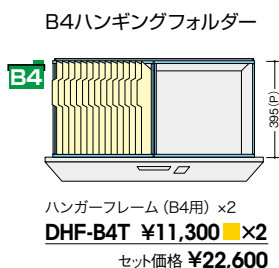

収納庫(CW型) 施工

●注意 ファイル引出しは単体ではご使用になれません。必ず2台以上を横連結してご使用ください。

ベース必要/下置で使用される場合には、ベースを必ずご使用ください。詳しくは P500 をご参照ください。

ファイル引出し(ダイヤル錠/3段・下置用) / (引出し耐荷重:等分布45kg)

(ダイヤル錠・3段)  
**CW-0911S-3DK-WW**  
**¥179,700**  
 外寸法 / W899×D450×H1050  
 引出し内寸法 / W819×D406×H306  
 付属品:仕切板6枚  
 ラッチ付 ダイヤル錠仕様  
 セーフティーロック付

- 適応サブライ
- ・B4フォルダー
  - ・A4フォルダー
  - ・B4ボックスファイル
  - ・A4ボックスファイル
  - ・T15"×Y11"データファイル
  - ・B4ハンギングフォルダー
  - ・A4ハンギングフォルダー

ダイヤル錠

- ・暗証番号を設定できるダイヤル錠。不特定の人が使用する施設では、使用のたびに番号が変わるように設定。特定の人が使用する施設では、再設定するまで番号が変わらないようにすることが可能です。
- ・設定番号を忘れたときは検索キーで解錠できます。(別売)

●仕切板を使って収納(オプションは不要です)

●ハンガーフレームを使って収納

(P) = ハンガーピッチ寸法

ファイル引出し(ダイヤル錠/ダブル2段・下置用/ダブル3段・下置用) / (引出し耐荷重:等分布25kg)

(2段)  
**CW-0907SW-2-WW**  
**¥204,300**  
 外寸法 / W899×D450×H700  
 引出し内寸法 / W369×D401×H305  
 ラッチ付 ダイヤル錠仕様  
 セーフティーロック付

(3段)  
**CW-0911SW-3-WW**  
**¥305,000**  
 外寸法 / W899×D450×H1050  
 引出し内寸法 / W369×D401×H305  
 ラッチ付 ダイヤル錠仕様  
 セーフティーロック付

●標準仕様

●仕切板を使って収納

●ハンガーフレームを使って収納

適応サブライ

- ・B4フォルダー
- ・A4フォルダー
- ・B4ボックスファイル
- ・A4ボックスファイル
- ・T15"×Y11"データファイル
- ・A4ハンギングフォルダー