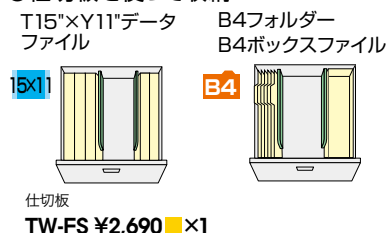

●仕切板を使って収納(オプションは不要です)

●ハンガーフレームを使って収納

(P) = ハンガーピッチ寸法

ファイル引出し(ダイヤル錠/ダブル2段・下置用/ダブル3段・下置用) / (引出し耐荷重:等分布25kg)

(2段)  
**CW-0907SW-2-WW**  
**¥204,300**  
 外寸法 / W899×D450×H700  
 引出し内寸法 / W369×D401×H305  
 ラッチ付 ダイヤル錠仕様  
 セーフティーロック付

(3段)  
**CW-0911SW-3-WW**  
**¥305,000**  
 外寸法 / W899×D450×H1050  
 引出し内寸法 / W369×D401×H305  
 ラッチ付 ダイヤル錠仕様  
 セーフティーロック付

●標準仕様

●仕切板を使って収納

●ハンガーフレームを使って収納

適応サブライ

- ・B4フォルダー
- ・A4フォルダー
- ・B4ボックスファイル
- ・A4ボックスファイル
- ・T15"×Y11"データファイル
- ・A4ハンギングフォルダー

(P) = ハンガーピッチ寸法

OPTION ※ファイル引出し(ダイヤル錠/3段)・ファイル引出し(ダブル2段・3段)用オプションです。

ファイル引出し(ダイヤル錠・ダブル)用

■標準仕切板(2枚入)  
**TW-FS ¥2,690**

ファイル引出し(ダイヤル錠・ダブル)用

■ハンガーフレーム(A4用)  
**DHF-A4T ¥9,700**  
 外寸法 / W405×D328×H235

■ハンガーフレーム(B4用)  
**DHF-B4T ¥11,300**  
 外寸法 / W405×D395×H275