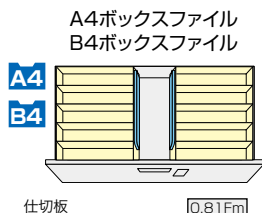

収納庫(CW型) 施工

●注意 ファイル引出しは単体ではご使用になれません。必ず2台以上を横連結してご使用ください。

ベース必要/下置で使用される場合には、ベースを必ずご使用ください。詳しくは P500 をご参照ください。

ファイル引出し(ダイヤル錠/3段・下置用) / (引出し耐荷重:等分布45kg)

(ダイヤル錠・3段)  
**CW-0911S-3DK-WW**  
**¥179,700**  
 外寸法 / W899×D450×H1050  
 引出し内寸法 / W819×D406×H306  
 付属品:仕切板6枚  
 ラッチ付 ダイヤル錠仕様  
 セーフティーロック付

- 適応サブライ
- ・B4フォルダー
  - ・A4フォルダー
  - ・B4ボックスファイル
  - ・A4ボックスファイル
  - ・T15"×Y11"データファイル
  - ・B4ハンギングフォルダー
  - ・A4ハンギングフォルダー

ダイヤル錠

- ・暗証番号を設定できるダイヤル錠。不特定の人が使用する施設では、使用のたびに番号が変わるように設定。特定の人が使用する施設では、再設定するまで番号が変わらないようにすることが可能です。
- ・設定番号を忘れたときは検索キーで解錠できます。(別売)

●仕切板を使って収納(オプションは不要です)

●ハンガーフレームを使って収納

(P) = ハンガーピッチ寸法

ファイル引出し(ダイヤル錠/ダブル2段・下置用/ダブル3段・下置用) / (引出し耐荷重:等分布25kg)

(2段)  
**CW-0907SW-2-WW**  
**¥204,300**  
 外寸法 / W899×D450×H700  
 引出し内寸法 / W369×D401×H305  
 ラッチ付 ダイヤル錠仕様  
 セーフティーロック付

(3段)  
**CW-0911SW-3-WW**  
**¥305,000**  
 外寸法 / W899×D450×H1050  
 引出し内寸法 / W369×D401×H305  
 ラッチ付 ダイヤル錠仕様  
 セーフティーロック付

●標準仕様

●仕切板を使って収納

●ハンガーフレームを使って収納

適応サブライ

- ・B4フォルダー
- ・A4フォルダー
- ・B4ボックスファイル
- ・A4ボックスファイル
- ・T15"×Y11"データファイル
- ・A4ハンギングフォルダー