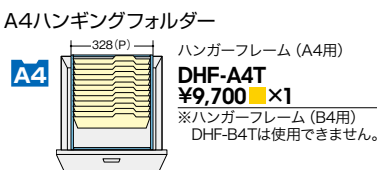

●仕切板を使って収納(オプションは不要です)

●ハンガーフレームを使って収納

(P) = ハンガーピッチ寸法

ファイル引出し(ダイヤル錠/ダブル2段・下置用/ダブル3段・下置用) / (引出し耐荷重:等分布25kg)

(2段)  
**CW-0907SW-2-WW**  
**¥204,300**  
 外寸法 / W899×D450×H700  
 引出し内寸法 / W369×D401×H305  
 ラッチ付 ダイヤル錠仕様  
 セーフティーロック付

(3段)  
**CW-0911SW-3-WW**  
**¥305,000**  
 外寸法 / W899×D450×H1050  
 引出し内寸法 / W369×D401×H305  
 ラッチ付 ダイヤル錠仕様  
 セーフティーロック付

●標準仕様

●仕切板を使って収納

●ハンガーフレームを使って収納

適応サブライ

- ・B4フォルダー
- ・A4フォルダー
- ・B4ボックスファイル
- ・A4ボックスファイル
- ・T15"×Y11"データファイル
- ・A4ハンギングフォルダー

(P) = ハンガーピッチ寸法

OPTION ※ファイル引出し(ダイヤル錠/3段)・ファイル引出し(ダブル2段・3段)用オプションです。

ファイル引出し(ダイヤル錠・ダブル)用

■標準仕切板(2枚入)  
**TW-FS ¥2,690**

ファイル引出し(ダイヤル錠・ダブル)用

■ハンガーフレーム(A4用)  
**DHF-A4T ¥9,700**  
 外寸法 / W405×D328×H235

■ハンガーフレーム(B4用)  
**DHF-B4T ¥11,300**  
 外寸法 / W405×D395×H275