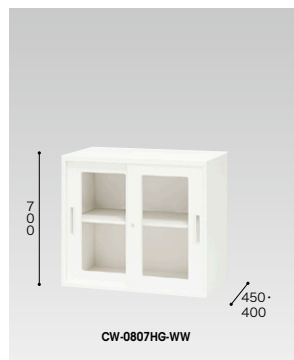

ガラス引違い書庫(W800mm・枠付) / (棚板耐荷重:等分布45kg)CW型・(棚板耐荷重:等分布40kg)CWS型

**CW-0807HG-WW**  
¥75,400 (※)  
D450  
450  
070  
外寸法/W800×D450×H700  
内寸法/W754×D395×H650  
付属品:棚板1枚  
ラッチ付 インジケータキー  
飛散防止フィルム貼りガラス

**CWS-0807HG-WW**  
¥73,000 (※)  
D450  
450  
070  
外寸法/W800×D400×H700  
内寸法/W754×D345×H650  
付属品:棚板1枚  
ラッチ付 インジケータキー  
飛散防止フィルム貼りガラス

**CW-0811HG-WW**  
¥84,400 (※)  
D450  
450  
080  
外寸法/W800×D450×H1050  
内寸法/W754×D395×H1000  
付属品:棚板2枚  
ラッチ付 インジケータキー  
飛散防止フィルム貼りガラス

**CWS-0811HG-WW**  
¥81,100 (※)  
D450  
450  
080  
外寸法/W800×D400×H1050  
内寸法/W754×D345×H1000  
付属品:棚板2枚  
ラッチ付 インジケータキー  
飛散防止フィルム貼りガラス

ガラス両開き書庫(W800mm) / (棚板耐荷重:等分布45kg)CW型・(棚板耐荷重:等分布40kg)CWS型

**CW-0807KG-WW**  
¥94,900 (※)  
D450  
450  
070  
外寸法/W800×D450×H700  
内寸法/W754×D395×H650  
付属品:棚板1枚  
ラッチ付 インジケータキー  
飛散防止フィルム貼りガラス

**CWS-0807KG-WW**  
¥92,300 (※)  
D450  
450  
070  
外寸法/W800×D400×H700  
内寸法/W754×D345×H650  
付属品:棚板1枚  
ラッチ付 インジケータキー  
飛散防止フィルム貼りガラス