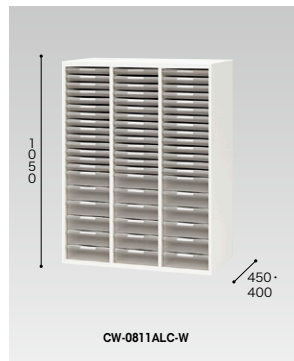

トレイ書庫(W800mm)

CW-0811ALS-W ¥163,500 (※)
3列26段 浅型:A4用
CW-0811ALL-W ¥124,500 (※)
D3列13段 深型:A4用
CW-0811ALC-W ¥154,700 (※)
D3列20段 コンビ型:A4用
外寸法/W800×D450×H1050
引出し内寸法浅型/W233×D315×H30
引出し内寸法深型/W233×D315×H69

CWS-0811ALS-W ¥160,000 (※)
3列26段 浅型:A4用
CWS-0811ALL-W ¥121,200 (※)
D3列13段 深型:A4用
CWS-0811ALC-W ¥151,400 (※)
D3列20段 コンビ型:A4用
外寸法/W800×D400×H1050
引出し内寸法浅型/W233×D315×H30
引出し内寸法深型/W233×D315×H69

納期マーク説明

推奨商品 ..... ●お早めにお届けできる商品です。 ◆納入までに2週間程度必要です。 ■納入までに3~4週間程度必要です。
○お早めにお届けできる商品です。 ◇納入までに2週間程度必要です。 □納入までに3~4週間程度必要です。 ※受注生産品のため納期をご確認ください。
*納期につきましては時期や地域により異なる場合があります。事前に担当者にお問合せください。

- ワーク システム
- デスク システム
- クローズドスペース ロビー/待合
- ワークチェア
- ミーティング チェア
- ミーティング テーブル
- オフィス ラウンジ
- プレゼンテーション 機器・黒板
- 収納家具
- 書庫・ キャビネット
- ロッカー
- 役員用家具
- 応接用家具
- コピー チェア
- カウンター
- 金庫
- 防災セキュリティ用品
- アクセサリ
- 間仕切り・ 建材
- ラック・ 工場備品
- 福祉医療施設用 家具
- 学校用家具
- 店舗用家具