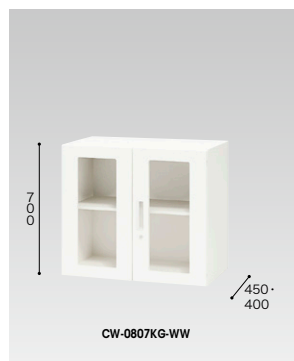

ガラス引違い書庫(W800mm・枠付) / (棚板耐荷重:等分布45kg)CW型・(棚板耐荷重:等分布40kg)CWS型

**CW-0807HG-WW**  
¥75,400 (※)  
D450  
450  
070  
外寸法/W800×D450×H700  
内寸法/W754×D395×H650  
付属品:棚板1枚  
ラッチ付 インジケータキー  
飛散防止フィルム貼りガラス

**CWS-0807HG-WW**  
¥73,000 (※)  
D450  
450  
070  
外寸法/W800×D400×H700  
内寸法/W754×D345×H650  
付属品:棚板1枚  
ラッチ付 インジケータキー  
飛散防止フィルム貼りガラス

**CW-0811HG-WW**  
¥84,400 (※)  
D450  
450  
080  
外寸法/W800×D450×H1050  
内寸法/W754×D395×H1000  
付属品:棚板2枚  
ラッチ付 インジケータキー  
飛散防止フィルム貼りガラス

**CWS-0811HG-WW**  
¥81,100 (※)  
D450  
450  
080  
外寸法/W800×D400×H1050  
内寸法/W754×D345×H1000  
付属品:棚板2枚  
ラッチ付 インジケータキー  
飛散防止フィルム貼りガラス

ガラス両開き書庫(W800mm) / (棚板耐荷重:等分布45kg)CW型・(棚板耐荷重:等分布40kg)CWS型

**CW-0807KG-WW**  
¥94,900 (※)  
D450  
450  
070  
外寸法/W800×D450×H700  
内寸法/W754×D395×H650  
付属品:棚板1枚  
ラッチ付 インジケータキー  
飛散防止フィルム貼りガラス

**CWS-0807KG-WW**  
¥92,300 (※)  
D450  
450  
070  
外寸法/W800×D400×H700  
内寸法/W754×D345×H650  
付属品:棚板1枚  
ラッチ付 インジケータキー  
飛散防止フィルム貼りガラス