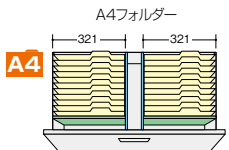

●標準仕様(オプションは不要です)

①仕切板 0.81Fm

①仕切板 0.72Fm

①仕切板 0.72Fm

●ハンガーフレームを使って収納

■ハンギングセットJ 0.81Fm

NW-A4HFB80

¥9,700

①後仕切板×1
②前部ハンガーレール×1
④ハンガーレール×4

■ハンギングセットI 0.72Fm

NWS-A4FSS80

¥4,600

①後仕切板×1
②前部ハンガーレール×1

■ハンギングセットI 0.72Fm

NWS-A4FSS80

¥4,600

①後仕切板×1
②前部ハンガーレール×1

●仕切板を使って収納

■仕切セットA 0.81Fm

NW-A4FFB

¥7,100

③A4横仕切板×2
④縦仕切板×2
⑤縦仕切板受け具×4

(P) = ハンガーピッチ寸法

ファイル引出し(3段/4段・W800mm・下置用) / (引出し耐荷重: 等分布45kg)

(3段)

CWS-0811S-3-WW

¥129,000

D 400
O 400
外寸法/W800×D400×H1050
引出し内寸法/W720×D335×H306
付属品:仕切板(奥行400mm) 6枚
ラッチ付 インジケータークー
セーフティーロック付

(4段)

CWS-0812S-4-WW

¥178,200

D 400
O 400
外寸法/W800×D400×H1200
引出し内寸法/W719×D339×H267
ラッチ付 インジケータークー
セーフティーロック付