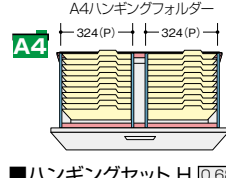

①後仕切板×1
②前部ハンガーレール×1

●仕切板を使って収納

■仕切セットA 0.81Fm

NW-A4FFB

¥7,100

③A4横仕切板×2
④縦仕切板×2
⑤縦仕切板受け具×4

(P) = ハンガーピッチ寸法

ファイル引出し(3段/4段・W800mm・下置用) / (引出し耐荷重: 等分布45kg)

(3段)

CWS-0811S-3-WW

¥129,000

D 400
O 400
外寸法/W800×D400×H1050
引出し内寸法/W720×D335×H306
付属品:仕切板(奥行400mm) 6枚
ラッチ付 インジケータークー
セーフティーロック付

(4段)

CWS-0812S-4-WW

¥178,200

D 400
O 400
外寸法/W800×D400×H1200
引出し内寸法/W719×D339×H267
ラッチ付 インジケータークー
セーフティーロック付

●仕切板を使って収納

※ファイル引出し(4段)の場合は別途標準仕切板NWS-FSをお買い求めください。

①仕切板 0.68Fm

①仕切板 0.72Fm

■仕切セットI 0.68Fm

NWS-A4FFB

¥6,800

③A4横仕切板×2
④縦仕切板×2
⑤縦仕切板受け具×4

●ハンガーフレームを使って収納

■ハンギングセットH 0.68Fm

NWS-A4HFB80

¥9,500

①後仕切板×1
②前部ハンガーレール×1
④ハンガーレール×4

■ハンギングセットI 0.72Fm

NWS-A4FSS80

¥4,600