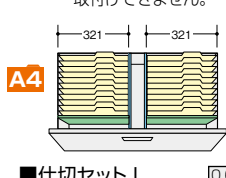

①後仕切板×1
②前部ハンガーレール×1

●仕切板を使って収納

■仕切セットA 0.81Fm

NW-A4FFB

¥7,100

③A4横仕切板×2
④縦仕切板×2
⑤縦仕切板受け具×4

(P) = ハンガーピッチ寸法

ファイル引出し(3段/4段・W800mm・下置用) / (引出し耐荷重: 等分布45kg)

(3段)

CWS-0811S-3-WW

¥129,000

D 400
O 400
外寸法/W800×D400×H1050
引出し内寸法/W720×D335×H306
付属品:仕切板(奥行400mm) 6枚
ラッチ付 インジケータークー
セーフティーロック付

(4段)

CWS-0812S-4-WW

¥178,200

D 400
O 400
外寸法/W800×D400×H1200
引出し内寸法/W719×D339×H267
ラッチ付 インジケータークー
セーフティーロック付

●仕切板を使って収納

※ファイル引出し(4段)の場合は別途標準仕切板NWS-FSをお買い求めください。

①仕切板 0.68Fm

①仕切板 0.72Fm

■仕切セットI 0.68Fm

NWS-A4FFB

¥6,800

③A4横仕切板×2
④縦仕切板×2
⑤縦仕切板受け具×4

●ハンガーフレームを使って収納

■ハンギングセットH 0.68Fm

NWS-A4HFB80

¥9,500

①後仕切板×1
②前部ハンガーレール×1
④ハンガーレール×4

■ハンギングセットI 0.72Fm

NWS-A4FSS80

¥4,600