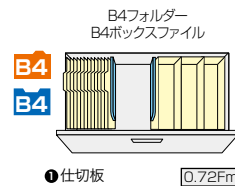

収納庫(CW・CWS型) 施工

●ご注意 ファイル引出しは単体ではご使用になれません。必ず2台以上を横連結してご使用ください。

ベース必要/下置で使用される場合には、ベースを必ずご使用ください。詳しくはP500・P501をご参照ください。

ファイル引出し(3段・W800mm) / (引出し耐荷重: 等分布45kg)

CW-0811S-3-WW

¥132,200

D 450
O 400
外寸法/W800×D450×H1050
引出し内寸法/W720×D406×H306
付属品:仕切板6枚
ラッチ付 インジケータークー
セーフティーロック付

●標準仕様(オプションは不要です)

①仕切板 0.81Fm

①仕切板 0.72Fm

①仕切板 0.72Fm

●ハンガーフレームを使って収納

■ハンギングセットJ 0.81Fm

NW-A4HFB80

¥9,700