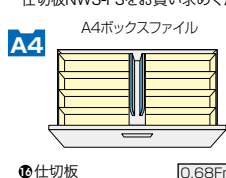

①後仕切板×1
②前部ハンガーレール×1

●仕切板を使って収納

■仕切セットA 0.81Fm

NW-A4FFB

¥7,100

③A4横仕切板×2
④縦仕切板×2
⑤縦仕切板受け具×4

(P) = ハンガーピッチ寸法

ファイル引出し(3段/4段・W800mm・下置用) / (引出し耐荷重: 等分布45kg)

(3段)

CWS-0811S-3-WW

¥129,000

D 400
O 400
外寸法/W800×D400×H1050
引出し内寸法/W720×D335×H306
付属品:仕切板(奥行400mm) 6枚
ラッチ付 インジケータークー
セーフティーロック付

(4段)

CWS-0812S-4-WW

¥178,200

D 400
O 400
外寸法/W800×D400×H1200
引出し内寸法/W719×D339×H267
ラッチ付 インジケータークー
セーフティーロック付

●仕切板を使って収納

※ファイル引出し(4段)の場合は別途標準仕切板NWS-FSをお買い求めください。

①仕切板 0.68Fm

①仕切板 0.72Fm

■仕切セットI 0.68Fm

NWS-A4FFB

¥6,800

③A4横仕切板×2
④縦仕切板×2
⑤縦仕切板受け具×4