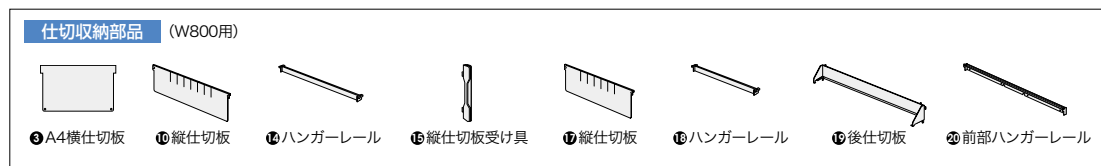

(P) = ハンガーピッチ寸法

●ご注意 ファイル引出しは単体ではご使用になれません。必ず2台以上を横連結してご使用ください。