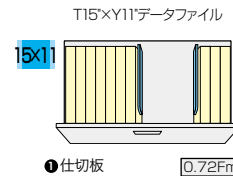

収納庫(CW・CWS型) 施工

●ご注意 ファイル引出しは単体ではご使用になれません。必ず2台以上を横連結してご使用ください。

ベース必要/下置で使用される場合には、ベースを必ずご使用ください。詳しくはP500・P501をご参照ください。

ファイル引出し(3段・W800mm) / (引出し耐荷重: 等分布45kg)

CW-0811S-3-WW

¥132,200

D 450
O 400
外寸法/W800×D450×H1050
引出し内寸法/W720×D406×H306
付属品:仕切板6枚
ラッチ付 インジケータークー
セーフティーロック付

●標準仕様(オプションは不要です)

①仕切板 0.81Fm

①仕切板 0.72Fm

①仕切板 0.72Fm

●ハンガーフレームを使って収納

■ハンギングセットJ 0.81Fm

NW-A4HFB80

¥9,700

(3段)

CWS-0811S-3-WW

¥129,000

D 400
O 400
外寸法/W800×D400×H1050
引出し内寸法/W720×D335×H306
付属品:仕切板(奥行400mm) 6枚
ラッチ付 インジケータークー
セーフティーロック付

(4段)

CWS-0812S-4-WW

¥178,200

D 400
O 400
外寸法/W800×D400×H1200
引出し内寸法/W719×D339×H267
ラッチ付 インジケータークー
セーフティーロック付