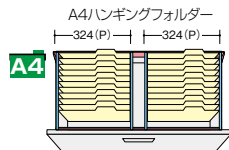

収納庫(CW・CWS型) 施工

●ご注意 ファイル引出しは単体ではご使用になれません。必ず2台以上を横連結してご使用ください。

ベース必要/下置で使用される場合には、ベースを必ずご使用ください。詳しくはP500・P501をご参照ください。

ファイル引出し(3段・W800mm) / (引出し耐荷重: 等分布45kg)

CW-0811S-3-WW

¥132,200

D 450
O 400
外寸法/W800×D450×H1050
引出し内寸法/W720×D406×H306
付属品:仕切板6枚
ラッチ付 インジケータークー
セーフティーロック付

●標準仕様(オプションは不要です)

①仕切板 0.81Fm

①仕切板 0.72Fm

①仕切板 0.72Fm

●ハンガーフレームを使って収納

■ハンギングセットJ 0.81Fm

NW-A4HFB80

¥9,700

①後仕切板×1
②前部ハンガーレール×1

●仕切板を使って収納

■仕切セットA 0.81Fm

NW-A4FFB

¥7,100

③A4横仕切板×2
④縦仕切板×2
⑤縦仕切板受け具×4

(P) = ハンガーピッチ寸法

ファイル引出し(3段/4段・W800mm・下置用) / (引出し耐荷重: 等分布45kg)

(3段)

CWS-0811S-3-WW

¥129,000

D 400
O 400
外寸法/W800×D400×H1050
引出し内寸法/W720×D335×H306
付属品:仕切板(奥行400mm) 6枚
ラッチ付 インジケータークー
セーフティーロック付

(4段)

CWS-0812S-4-WW

¥178,200

D 400
O 400
外寸法/W800×D400×H1200
引出し内寸法/W719×D339×H267
ラッチ付 インジケータークー
セーフティーロック付