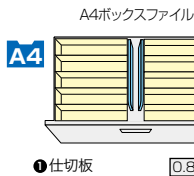

収納庫(CW・CWS型) 施工

●ご注意 ファイル引出しは単体ではご使用になれません。必ず2台以上を横連結してご使用ください。

ベース必要/下置で使用される場合には、ベースを必ずご使用ください。詳しくはP500・P501をご参照ください。

ファイル引出し(3段・W800mm) / (引出し耐荷重: 等分布45kg)

CW-0811S-3-WW

¥132,200

D 450
O 400
外寸法/W800×D450×H1050
引出し内寸法/W720×D406×H306
付属品:仕切板6枚
ラッチ付 インジケータークー
セーフティーロック付

●標準仕様(オプションは不要です)

①仕切板 0.81Fm

①仕切板 0.72Fm

①仕切板 0.72Fm

●ハンガーフレームを使って収納

■ハンギングセットJ 0.81Fm

NW-A4HFB80

¥9,700

(3段)

CWS-0811S-3-WW

¥129,000

D 400
O 400
外寸法/W800×D400×H1050
引出し内寸法/W720×D335×H306
付属品:仕切板(奥行400mm) 6枚
ラッチ付 インジケータークー
セーフティーロック付

(4段)

CWS-0812S-4-WW

¥178,200

D 400
O 400
外寸法/W800×D400×H1200
引出し内寸法/W719×D339×H267
ラッチ付 インジケータークー
セーフティーロック付