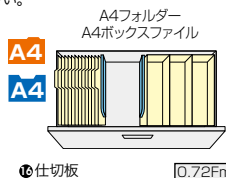

①後仕切板×1
②前部ハンガーレール×1

●仕切板を使って収納

■仕切セットA 0.81Fm

NW-A4FFB

¥7,100

③A4横仕切板×2
④縦仕切板×2
⑤縦仕切板受け具×4

(P) = ハンガーピッチ寸法

ファイル引出し(3段/4段・W800mm・下置用) / (引出し耐荷重: 等分布45kg)

(3段)

CWS-0811S-3-WW

¥129,000

D 400
O 400
外寸法/W800×D400×H1050
引出し内寸法/W720×D335×H306
付属品:仕切板(奥行400mm) 6枚
ラッチ付 インジケータークー
セーフティーロック付

(4段)

CWS-0812S-4-WW

¥178,200

D 400
O 400
外寸法/W800×D400×H1200
引出し内寸法/W719×D339×H267
ラッチ付 インジケータークー
セーフティーロック付

●仕切板を使って収納

※ファイル引出し(4段)の場合は別途標準仕切板NWS-FSをお買い求めください。

①仕切板 0.68Fm

①仕切板 0.72Fm

■仕切セットI 0.68Fm

NWS-A4FFB

¥6,800

③A4横仕切板×2
④縦仕切板×2
⑤縦仕切板受け具×4