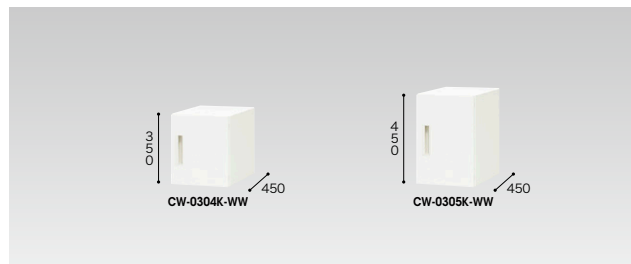

両開き書庫(上置用・W600mm)

奥行	品番	価格	外寸法(WxDxH)	内寸法(WxDxH)
450	<b>CW-0604K-WW</b>	¥47,600	600×450×350	560×415×300
400	<b>CWS-0604K-WW</b>	¥47,200	600×400×350	560×365×300

ラッチ付

奥行	品番	価格	外寸法(WxDxH)	内寸法(WxDxH)
450	<b>CW-0605K-WW</b>	¥50,100	600×450×450	560×415×400
400	<b>CWS-0605K-WW</b>	¥49,300	600×400×450	560×365×400

ラッチ付

片開き書庫(上置用・W450mm)

奥行	品番	価格	外寸法(WxDxH)	内寸法(WxDxH)
450	<b>CW-0404K-WW</b>	¥42,900	450×450×350	410×415×300

ラッチ付

奥行	品番	価格	外寸法(WxDxH)	内寸法(WxDxH)
450	<b>CW-0405K-WW</b>	¥47,600	450×450×450	410×415×400

ラッチ付

片開き書庫(上置用・W300mm)

奥行	品番	価格	外寸法(WxDxH)	内寸法(WxDxH)
450	<b>CW-0304K-WW</b>	¥39,000	300×450×350	260×415×300

ラッチ付

奥行	品番	価格	外寸法(WxDxH)	内寸法(WxDxH)
450	<b>CW-0305K-WW</b>	¥43,600	300×450×450	260×415×400

ラッチ付

両開き書庫(W600mm) / (棚板耐荷重:等分布34kg)CW型・(棚板耐荷重:等分布30kg)CWS型

奥行	品番	価格	外寸法(WxDxH)	内寸法(WxDxH)
450	<b>CW-0618K-WW</b>	¥98,200	600×450×1750	560×415×1700
400	<b>CWS-0618K-WW</b>	¥94,700	600×400×1750	560×365×1700

付属品:棚板4枚 ラッチ付 インジケータークー

奥行	品番	価格	外寸法(WxDxH)	内寸法(WxDxH)
450	<b>CW-0621K-WW</b>	¥107,800	600×450×2100	560×415×2050
400	<b>CWS-0621K-WW</b>	¥103,900	600×400×2100	560×365×2050