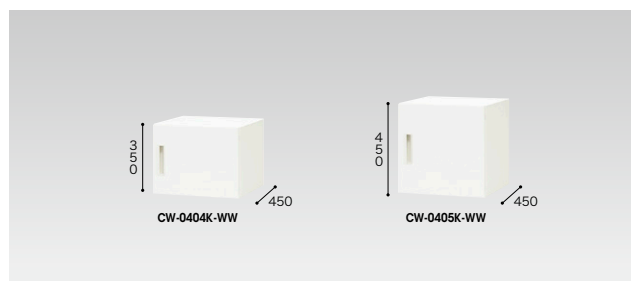

両開き書庫(上置用・W600mm)

奥行	品番	価格	外寸法(WxDxH)	内寸法(WxDxH)
450	<b>CW-0604K-WW</b>	¥47,600	600×450×350	560×415×300
400	<b>CWS-0604K-WW</b>	¥47,200	600×400×350	560×365×300

ラッチ付

奥行	品番	価格	外寸法(WxDxH)	内寸法(WxDxH)
450	<b>CW-0605K-WW</b>	¥50,100	600×450×450	560×415×400
400	<b>CWS-0605K-WW</b>	¥49,300	600×400×450	560×365×400

ラッチ付

片開き書庫(上置用・W450mm)

奥行	品番	価格	外寸法(WxDxH)	内寸法(WxDxH)
450	<b>CW-0404K-WW</b>	¥42,900	450×450×350	410×415×300

ラッチ付

奥行	品番	価格	外寸法(WxDxH)	内寸法(WxDxH)
450	<b>CW-0405K-WW</b>	¥47,600	450×450×450	410×415×400

ラッチ付

片開き書庫(上置用・W300mm)

奥行	品番	価格	外寸法(WxDxH)	内寸法(WxDxH)
450	<b>CW-0304K-WW</b>	¥39,000	300×450×350	260×415×300

ラッチ付

奥行	品番	価格	外寸法(WxDxH)	内寸法(WxDxH)
450	<b>CW-0305K-WW</b>	¥43,600	300×450×450	260×415×400

ラッチ付

両開き書庫(W600mm) / (棚板耐荷重:等分布34kg)CW型・(棚板耐荷重:等分布30kg)CWS型

奥行	品番	価格	外寸法(WxDxH)	内寸法(WxDxH)
450	<b>CW-0618K-WW</b>	¥98,200	600×450×1750	560×415×1700
400	<b>CWS-0618K-WW</b>	¥94,700	600×400×1750	560×365×1700

付属品:棚板4枚 ラッチ付 インジケータークー

奥行	品番	価格	外寸法(WxDxH)	内寸法(WxDxH)
450	<b>CW-0621K-WW</b>	¥107,800	600×450×2100	560×415×2050
400	<b>CWS-0621K-WW</b>	¥103,900	600×400×2100	560×365×2050