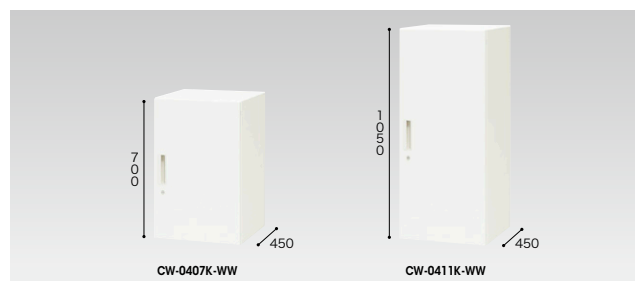

片開き書庫(W450mm) / (棚板耐荷重:等分布25kg)

奥行	品番	価格	外寸法(WxDxH)	内寸法(WxDxH)
450	CW-0407K-WW	¥53,600	450×450×700	410×415×650

付属品:棚板1枚 ラッチ付 インジケータークー

奥行	品番	価格	外寸法(WxDxH)	内寸法(WxDxH)
450	CW-0411K-WW	¥62,100	450×450×1050	410×415×1000

付属品:棚板2枚 ラッチ付 インジケータークー