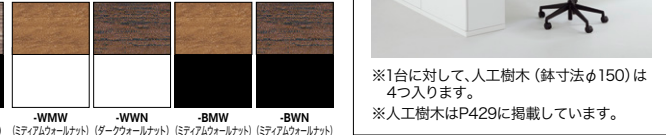

■カラーサンプル

※木目天板の詳細につきましてはP046をご覧ください。

プラントボックス

(メラミン化粧板) **CW-900PBTU-□ ¥39,100**
-WH■/-WS■/-WSO■/-WCA●
-BH■/-BS■/-BSO■/-BCA●
(耐指紋性メラミン) **CW-900PBTU-□ ¥40,100** ■
-WMW/-WWN/-BMW/-BWN
外寸法:W899×D450×H180
ボックス内寸法:W894×D195×H155

■カラーサンプル (メラミン化粧板)

(耐指紋性メラミン化粧板)

■人工樹木

※1台に対して、人工樹木(鉢寸法φ150)は4つ入ります。
※人工樹木はP429に掲載しています。

納期マーク説明
推奨商品 ●お早めにお届けできる商品です。 ◆納入までに2週間程度必要です。 ■納入までに3~4週間程度必要です。
○お早めにお届けできる商品です。 ◇納入までに2週間程度必要です。 □納入までに3~4週間程度必要です。 ※注生生産品のため納期をご確認ください。
※納期につきましては時期や地域により異なる場合があります。事前に担当者にお問合せください。