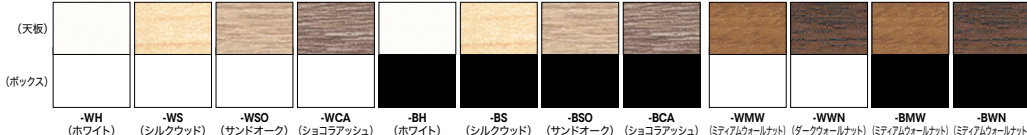

■カラーサンプル

※木目天板の詳細につきましてはP046をご覧ください。

プラントボックス

(メラミン化粧板) **CW-900PBTU-□ ¥39,100**
-WH■/-WS■/-WSO■/-WCA●
-BH■/-BS■/-BSO■/-BCA●
(耐指紋性メラミン) **CW-900PBTU-□ ¥40,100** ■
-WMW/-WWN/-BMW/-BWN
外寸法:W899×D450×H180
ボックス内寸法:W894×D195×H155

■カラーサンプル (メラミン化粧板)

(耐指紋性メラミン化粧板)

■人工樹木

※1台に対して、人工樹木(鉢寸法φ150)は4つ入ります。
※人工樹木はP429に掲載しています。

納期マーク説明
推奨商品 ●お早めにお届けできる商品です。 ◆納入までに2週間程度必要です。 ■納入までに3~4週間程度必要です。
○お早めにお届けできる商品です。 ◇納入までに2週間程度必要です。 □納入までに3~4週間程度必要です。 ※注生生産品のため納期をご確認ください。
※納期につきましては時期や地域により異なる場合があります。事前に担当者にお問合せください。