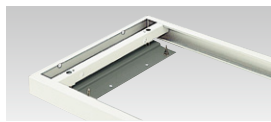

ベース

CWS-900B-W ¥14,800 ●
外寸法/W899×D400×H50
CWS-800B-W ¥14,000 ●
外寸法/W800×D400×H50
CWS-600B-W ¥13,300 ■
外寸法/W600×D400×H50

ダブルベース

CWS-900WB-W ¥17,200 ●
外寸法/W899×D400×H50
CWS-800WB-W ¥16,300 ◆
外寸法/W800×D400×H50
CWS-600WB-W ¥15,700 ●
外寸法/W600×D400×H50
ダブルベースは二重構造になっており、設置時のレベル調整などによって、床とベースのすき間があくことがありません。

ベース(コンセント付)

CWS-900BC-W ¥23,700 ■
D 4 0 0
外寸法/W899×D400×H50
2Pコンセント付
(2ケ口・容量:1200W・コード長さ1.5m)
アジャスター付
コンセント付ベースは、建物の壁面コンセントの前に収納庫を設置する場合に便利です。

バランスウェイト

(W900mm用)
NW-BW40 ¥27,000 ■
1個20kg・2個入
※ファイル引出しで床固定ができない場合に、ベースに取付けてご使用ください。転倒に対する安全性が高まります。

床固定金具

(D400mm用)
NW-40K ¥5,800 ●
D 4 0 0
2枚入 アンカーボルト4個入

天板(薄型スチール両面・片面兼用)

CWS-900WTU-W ¥15,500 ◆
D 4 0 0
外寸法/W899×D400×H15

天板(両面・片面兼用)

CWS-900TP-□ ¥16,700 ●
D 4 0 0
-H/-S
外寸法/W899×D400×H26
CWS-800TP-□ ¥14,600 ■
-H/-S
外寸法/W800×D400×H26