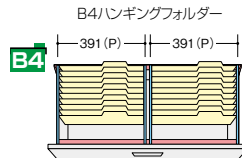

(3段)
NWS-0911S-3-AW
¥115,000

D 外寸法 / W899×D400×H1050
4 引出し内寸法 / W819×D339×H306
0 付属品: 仕切板(奥行400mm) 6枚
0 ラッチ付 インジケータークー
0 セーフティーロック付

適用サブライ

- ・B4フォルダー
- ・A4フォルダー
- ・B4ボックスファイル
- ・B4ハンギングフォルダー
- ・A4ハンギングフォルダー
- ・A4ボックスファイル
- ・T15'×Y11'データファイル
- ・B4ハンギングフォルダー
- ・A4ハンギングフォルダー

●標準仕様

(オプションは不要です)

仕切板

0.68Fm

●仕切板を使って収納

仕切セット H

NWS-B4FFB

¥6,900

②B4横仕切板×2

①縦仕切板×2

③縦仕切板受け具×4

仕切セット I

NWS-A4FFB

¥6,800

②A4横仕切板×2

①縦仕切板×2

③縦仕切板受け具×4

●ハンガーフレームを使って収納

ハンギングセット E

NWS-A4HFB

¥9,700

①後仕切板×1

②前部ハンガーレール×1

③ハンガーレール×4