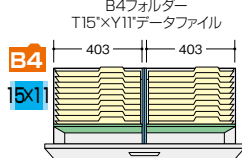

(3段)
NWS-0911S-3-AW
¥115,000

D 外寸法 / W899×D400×H1050
4 引出し内寸法 / W819×D339×H306
0 付属品: 仕切板(奥行400mm) 6枚
0 ラッチ付 インジケータークー
0 セーフティーロック付

適用サブライ

- ・B4フォルダー
- ・A4フォルダー
- ・B4ボックスファイル
- ・B4ハンギングフォルダー
- ・A4ハンギングフォルダー
- ・A4ボックスファイル
- ・T15'×Y11'データファイル
- ・B4ハンギングフォルダー
- ・A4ハンギングフォルダー

●標準仕様

(オプションは不要です)

仕切板

0.68Fm

●仕切板を使って収納

仕切セット H

NWS-B4FFB

¥6,900

②B4横仕切板×2

①縦仕切板×2

③縦仕切板受け具×4

仕切セット I

NWS-A4FFB

¥6,800

②A4横仕切板×2

①縦仕切板×2