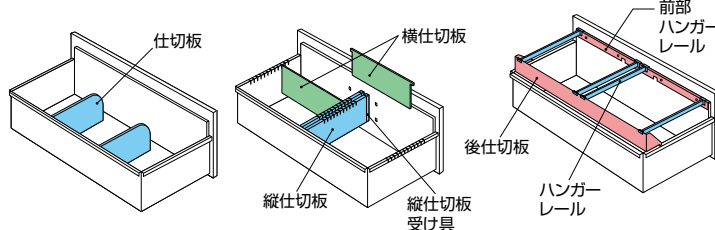

●**ご注意** ファイル引出しは単体ではご使用になれません。必ず2台以上を横連結してご使用ください。

ベース必要/下置で使用される場合には、ベースを必ずご使用ください。詳しくはP500・P501をご参照ください。

ファイル引出し(2段・下置用/3段・下置用) / (引出し耐荷重: 等分布45kg)

(2段)
NWS-0907S-2-AW
¥88,800

D 外寸法 / W899×D400×H700
4 引出し内寸法 / W819×D339×H306
0 付属品: 仕切板(奥行400mm) 4枚
0 ラッチ付 インジケータークー
0 セーフティーロック付

(3段)
NWS-0911S-3-AW
¥115,000

D 外寸法 / W899×D400×H1050
4 引出し内寸法 / W819×D339×H306
0 付属品: 仕切板(奥行400mm) 6枚
0 ラッチ付 インジケータークー
0 セーフティーロック付

適用サブライ

- ・B4フォルダー
- ・A4フォルダー
- ・B4ボックスファイル
- ・B4ハンギングフォルダー
- ・A4ハンギングフォルダー
- ・A4ボックスファイル
- ・T15'×Y11'データファイル
- ・B4ハンギングフォルダー
- ・A4ハンギングフォルダー

●標準仕様

(オプションは不要です)

仕切板

0.68Fm

●仕切板を使って収納

仕切セット H

NWS-B4FFB

¥6,900