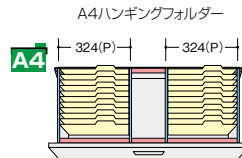

②B4横仕切板×2

①縦仕切板×2

③縦仕切板受け具×4

仕切セット I

NWS-A4FFB

¥6,800

②A4横仕切板×2

①縦仕切板×2

③縦仕切板受け具×4

●ハンガーフレームを使って収納

ハンギングセット E

NWS-A4HFB

¥9,700

①後仕切板×1

②前部ハンガーレール×1

③ハンガーレール×4

ハンギングセット E

NWS-A4HFB

¥9,700

①後仕切板×1

②前部ハンガーレール×1

③ハンガーレール×4

仕切板

0.81Fm