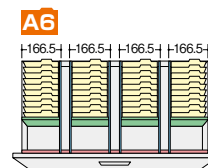

- ① ハンガフレーム×1
- ② ハンガーレール×4

B6ハンギングフォルダー

■ハンギングセットD 1.20Fm

NW-A5HFB ¥15,600

- ① ハンガフレーム×1
- ② ハンガーレール×6

(P) = ハンガーピッチ寸法

ファイル引出し(6段・下置用・W900mm) / (引出し耐荷重:等分布20kg)

(6段)

NW-0911S-6-AW

¥200,300

D 外寸法 / W899×D450×H1050
4 引出し内寸法 / W819×D402×H131
5 ラッチ付 インジケータークー
0 セーフティーロック付

適応サブライ

- ・MO
- ・3.5インチフロッピー
- ・カセットテープ
- ・A6フォルダー

●仕切板を使って収納

MO/カセットテープ

■仕切セットF 2.41Fm

NW-FDFFB

¥24,600

- ① 3.5FD横仕切板×6
- ② 縦仕切板受け×1
- ③ 縦仕切板×10

A6フォルダー

■仕切セットG 1.60Fm

NW-A6FFB

¥17,500

- ① A6横仕切板×4
- ② 縦仕切板受け×1
- ③ 縦仕切板×6