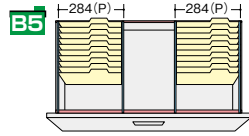

適応サブライ

- ・B5フォルダー (中央A5)
- ・A5フォルダー
- ・B5ハンギングフォルダー
- ・A5ハンギングフォルダー

●仕切板を使って収納

B5フォルダー (中央A5)

■仕切セットC 1.20Fm

NW-B5FFB ¥14,200

- ① B5横仕切板×2
- ② A5横仕切板×1
- ③ 縦仕切板受け×1
- ④ 縦仕切板×4

A5フォルダー

■仕切セットD 1.20Fm

NW-A5FFB ¥14,000

- ① A5横仕切板×3
- ② 縦仕切板受け×1
- ③ 縦仕切板×4

●ハンガーフレームを使って収納

B5ハンギングフォルダー

■ハンギングセットC 0.80Fm

NW-B5HFB ¥13,300

- ① ハンガフレーム×1
- ② ハンガーレール×4