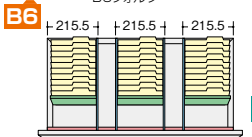

D 外寸法 / W899×D450×H1050
4 引出し内寸法 / W819×D402×H166
5 ラッチ付 インジケータークー
0 セーフティーロック付

適応サブライ

- ・CD/MO
- ・3.5インチフロッピー
- ・カセットテープ
- ・B6フォルダー
- ・A6フォルダー
- ・B6ハンギングフォルダー
- ・B41/3ハンギングフォルダー
- ・B51/2ハンギングフォルダー

●仕切板を使って収納

B6フォルダー

■仕切セットE 1.20Fm

NW-B6FFB ¥13,500

- ① B6横仕切板×3
- ② 縦仕切板受け×1
- ③ 縦仕切板×4

3.5インチフロッピー・CD/MO/カセットテープ

■仕切セットF 2.41Fm

NW-FDFFB ¥24,600

- ① 3.5FD横仕切板×6
- ② 縦仕切板受け×1
- ③ 縦仕切板×10