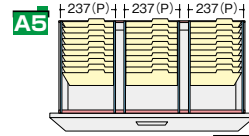

■ハンギングセットD 1.20Fm

NW-A5HFB ¥15,600

- ① ハンガフレーム×1
- ② ハンガーレール×6

(P) = ハンガーピッチ寸法