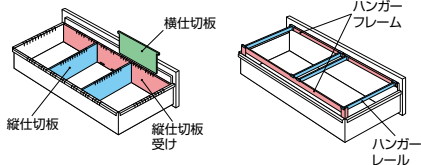

収納庫(NW型) 施工

●ご注意 ファイル引出しは単体ではご使用になれません。
必ず2台以上を横連結してご使用ください。

ベース必要/下置で使用される場合には、ベースを必ずご使用ください。
詳しくは P500 をご参照ください。

ファイル引出し(4段・下置用・W900mm) / (引出し耐荷重:等分布45kg)

(4段)

NW-0911S-4-AW ¥147,800

D 外寸法 / W899×D450×H1050
4 引出し内寸法 / W819×D402×H218
5 ラッチ付 インジケータークー
0 セーフティーロック付

適応サブライ

- ・B5フォルダー (中央A5)
- ・A5フォルダー
- ・B5ハンギングフォルダー
- ・A5ハンギングフォルダー

●仕切板を使って収納

B5フォルダー (中央A5)

■仕切セットC 1.20Fm

NW-B5FFB ¥14,200

- ① B5横仕切板×2
- ② A5横仕切板×1
- ③ 縦仕切板受け×1
- ④ 縦仕切板×4

A5フォルダー