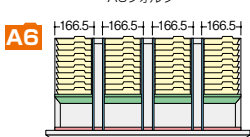

B6フォルダー

■仕切セットE 1.20Fm

NW-B6FFB ¥13,500

- ① B6横仕切板×3
- ② 縦仕切板受け×1
- ③ 縦仕切板×4

3.5インチフロッピー・CD/MO/カセットテープ

■仕切セットF 2.41Fm

NW-FDFFB ¥24,600

- ① 3.5FD横仕切板×6
- ② 縦仕切板受け×1
- ③ 縦仕切板×10

A6フォルダー

■仕切セットG 1.60Fm

NW-A6FFB ¥17,500

- ① A6横仕切板×4
- ② 縦仕切板受け×1
- ③ 縦仕切板×6

●ハンガーフレームを使って収納

B41/3ハンギングフォルダー
B51/2ハンギングフォルダー

■ハンギングセットC 0.80Fm

NW-B5HFB ¥13,300