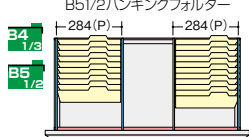

B6フォルダー

■仕切セットE 1.20Fm

NW-B6FFB ¥13,500

- ① B6横仕切板×3
- ② 縦仕切板受け×1
- ③ 縦仕切板×4

3.5インチフロッピー・CD/MO/カセットテープ

■仕切セットF 2.41Fm

NW-FDFFB ¥24,600

- ① 3.5FD横仕切板×6
- ② 縦仕切板受け×1
- ③ 縦仕切板×10

A6フォルダー

■仕切セットG 1.60Fm

NW-A6FFB ¥17,500

- ① A6横仕切板×4
- ② 縦仕切板受け×1
- ③ 縦仕切板×6

●ハンガーフレームを使って収納

B41/3ハンギングフォルダー
B51/2ハンギングフォルダー

■ハンギングセットC 0.80Fm

NW-B5HFB ¥13,300

- ① ハンガフレーム×1
- ② ハンガーレール×4

B6ハンギングフォルダー

■ハンギングセットD 1.20Fm

NW-A5HFB ¥15,600

- ① ハンガフレーム×1
- ② ハンガーレール×6

(P) = ハンガーピッチ寸法

ファイル引出し(6段・下置用・W900mm) / (引出し耐荷重:等分布20kg)

(6段)

NW-0911S-6-AW

¥200,300

D 外寸法 / W899×D450×H1050
4 引出し内寸法 / W819×D402×H131
5 ラッチ付 インジケータークー
0 セーフティーロック付

適応サブライ

- ・MO
- ・3.5インチフロッピー
- ・カセットテープ
- ・A6フォルダー

●仕切板を使って収納

MO/カセットテープ

■仕切セットF 2.41Fm