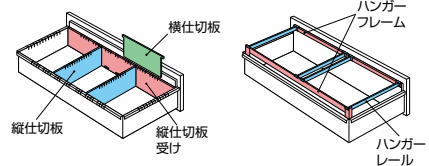

適応サブライ

- ・B5フォルダー (中央A5)
- ・A5フォルダー
- ・B5ハンギングフォルダー
- ・A5ハンギングフォルダー

●仕切板を使って収納

B5フォルダー (中央A5)

■仕切セットC 1.20Fm

NW-B5FFB ¥14,200

- ① B5横仕切板×2
- ② A5横仕切板×1
- ③ 縦仕切板受け×1
- ④ 縦仕切板×4

A5フォルダー

■仕切セットD 1.20Fm

NW-A5FFB ¥14,000

- ① A5横仕切板×3
- ② 縦仕切板受け×1
- ③ 縦仕切板×4

●ハンガーフレームを使って収納

B5ハンギングフォルダー

■ハンギングセットC 0.80Fm

NW-B5HFB ¥13,300

- ① ハンガフレーム×1
- ② ハンガーレール×4

A5ハンギングフォルダー

■ハンギングセットD 1.20Fm

NW-A5HFB ¥15,600

- ① ハンガフレーム×1
- ② ハンガーレール×6

(P) = ハンガーピッチ寸法

ファイル引出し(5段・下置用・W900mm) / (引出し耐荷重:等分布45kg)

(5段)

NW-0911S-5-AW ¥180,700

D 外寸法 / W899×D450×H1050
4 引出し内寸法 / W819×D402×H166
5 ラッチ付 インジケータークー
0 セーフティーロック付

適応サブライ

- ・CD/MO
- ・3.5インチフロッピー
- ・カセットテープ
- ・B6フォルダー
- ・A6フォルダー
- ・B6ハンギングフォルダー
- ・B41/3ハンギングフォルダー
- ・B51/2ハンギングフォルダー

●仕切板を使って収納