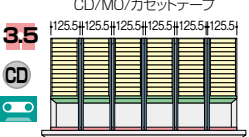

D 外寸法 / W899×D450×H1050
4 引出し内寸法 / W819×D402×H166
5 ラッチ付 インジケータークー
0 セーフティーロック付

適応サブライ

- ・CD/MO
- ・3.5インチフロッピー
- ・カセットテープ
- ・B6フォルダー
- ・A6フォルダー
- ・B6ハンギングフォルダー
- ・B41/3ハンギングフォルダー
- ・B51/2ハンギングフォルダー

●仕切板を使って収納

B6フォルダー

■仕切セットE 1.20Fm

NW-B6FFB ¥13,500

- ① B6横仕切板×3
- ② 縦仕切板受け×1
- ③ 縦仕切板×4

3.5インチフロッピー・CD/MO/カセットテープ

■仕切セットF 2.41Fm

NW-FDFFB ¥24,600

- ① 3.5FD横仕切板×6
- ② 縦仕切板受け×1
- ③ 縦仕切板×10

A6フォルダー

■仕切セットG 1.60Fm

NW-A6FFB ¥17,500

- ① A6横仕切板×4
- ② 縦仕切板受け×1
- ③ 縦仕切板×6

●ハンガーフレームを使って収納

B41/3ハンギングフォルダー
B51/2ハンギングフォルダー

■ハンギングセットC 0.80Fm

NW-B5HFB ¥13,300