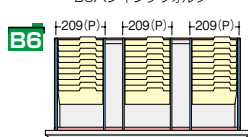

■ハンギングセットD 1.20Fm

NW-A5HFB ¥15,600

- ① ハンガフレーム×1
- ② ハンガーレール×6

(P) = ハンガーピッチ寸法