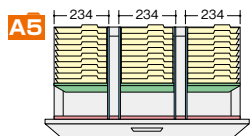

適応サブライ

- ・B5フォルダー (中央A5)
- ・A5フォルダー
- ・B5ハンギングフォルダー
- ・A5ハンギングフォルダー

●仕切板を使って収納

B5フォルダー (中央A5)

■仕切セットC 1.20Fm

NW-B5FFB ¥14,200

- ① B5横仕切板×2
- ② A5横仕切板×1
- ③ 縦仕切板受け×1
- ④ 縦仕切板×4

A5フォルダー

■仕切セットD 1.20Fm

NW-A5FFB ¥14,000

- ① A5横仕切板×3
- ② 縦仕切板受け×1
- ③ 縦仕切板×4

●ハンガーフレームを使って収納

B5ハンギングフォルダー

■ハンギングセットC 0.80Fm

NW-B5HFB ¥13,300

- ① ハンガフレーム×1
- ② ハンガーレール×4