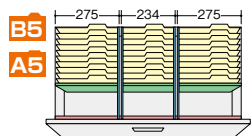

収納庫(NW型) 施工

●ご注意 ファイル引出しは単体ではご使用になれません。
必ず2台以上を横連結してご使用ください。

ベース必要/下置で使用される場合には、ベースを必ずご使用ください。
詳しくは P500 をご参照ください。

ファイル引出し(4段・下置用・W900mm) / (引出し耐荷重:等分布45kg)

(4段)

NW-0911S-4-AW ¥147,800

D 外寸法 / W899×D450×H1050
4 引出し内寸法 / W819×D402×H218
5 ラッチ付 インジケータークー
0 セーフティーロック付

適応サブライ

- ・B5フォルダー (中央A5)
- ・A5フォルダー
- ・B5ハンギングフォルダー
- ・A5ハンギングフォルダー

●仕切板を使って収納

B5フォルダー (中央A5)

■仕切セットC 1.20Fm

NW-B5FFB ¥14,200

- ① B5横仕切板×2
- ② A5横仕切板×1
- ③ 縦仕切板受け×1
- ④ 縦仕切板×4

A5フォルダー

■仕切セットD 1.20Fm

NW-A5FFB ¥14,000

- ① A5横仕切板×3
- ② 縦仕切板受け×1
- ③ 縦仕切板×4

●ハンガーフレームを使って収納

B5ハンギングフォルダー

■ハンギングセットC 0.80Fm

NW-B5HFB ¥13,300

- ① ハンガフレーム×1
- ② ハンガーレール×4