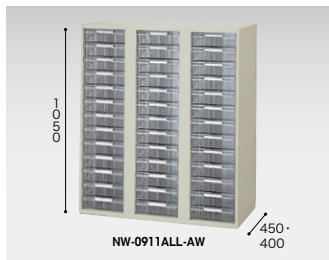

トレー書庫(下置用・W900mm)

深型:B4用(3列8段)
NW-0907BLL-AW ¥107,600 (丸)
外寸法 / W899×D450×H700
深型:B4用(3列11段)
NW-0909BLL-AW ¥123,900 (丸)
外寸法 / W899×D450×H900
深型:B4用(3列13段)
NW-0911BLL-AW ¥140,400 (丸)
外寸法 / W899×D450×H1050
引出し内寸法 / W270×D365×H69

深型:B4用(3列13段)
NWS-0911BLL-AW ¥137,100 (丸)
外寸法 / W899×D400×H1050
引出し内寸法 / W270×D365×H69

深型:A4用(3列8段)
NW-0907ALL-AW ¥ 94,800 (丸)
外寸法 / W899×D450×H700
深型:A4用(3列11段)
NW-0909ALL-AW ¥109,500 (丸)
外寸法 / W899×D450×H900
深型:A4用(3列13段)
NW-0911ALL-AW ¥123,900 (丸)
外寸法 / W899×D450×H1050
引出し内寸法 / W233×D315×H69

深型:A4用(3列8段)
NWS-0907ALL-AW ¥ 91,800 (丸)
外寸法 / W899×D400×H700
深型:A4用(3列13段)
NWS-0911ALL-AW ¥120,700 (丸)
外寸法 / W899×D400×H1050
引出し内寸法 / W233×D315×H69

浅型:B4用(3列17段)
NW-0907BLS-AW ¥145,400 (丸)
外寸法 / W899×D450×H700
浅型:B4用(3列22段)
NW-0909BLS-AW ¥167,500 (丸)
外寸法 / W899×D450×H900
浅型:B4用(3列26段)
NW-0911BLS-AW ¥189,800 (丸)
外寸法 / W899×D450×H1050
引出し内寸法 / W270×D365×H30