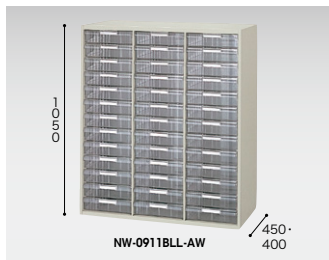

トレー書庫(下置用・W900mm)

深型:B4用(3列8段)
NW-0907BLL-AW ¥107,600 (丸)
外寸法 / W899×D450×H700
深型:B4用(3列11段)
NW-0909BLL-AW ¥123,900 (丸)
外寸法 / W899×D450×H900
深型:B4用(3列13段)
NW-0911BLL-AW ¥140,400 (丸)
外寸法 / W899×D450×H1050
引出し内寸法 / W270×D365×H69

深型:B4用(3列13段)
NWS-0911BLL-AW ¥137,100 (丸)
外寸法 / W899×D400×H1050
引出し内寸法 / W270×D365×H69

深型:A4用(3列8段)
NW-0907ALL-AW ¥ 94,800 (丸)
外寸法 / W899×D450×H700
深型:A4用(3列11段)
NW-0909ALL-AW ¥109,500 (丸)
外寸法 / W899×D450×H900
深型:A4用(3列13段)
NW-0911ALL-AW ¥123,900 (丸)
外寸法 / W899×D450×H1050
引出し内寸法 / W233×D315×H69

深型:A4用(3列8段)
NWS-0907ALL-AW ¥ 91,800 (丸)
外寸法 / W899×D400×H700
深型:A4用(3列13段)
NWS-0911ALL-AW ¥120,700 (丸)
外寸法 / W899×D400×H1050
引出し内寸法 / W233×D315×H69

浅型:B4用(3列17段)
NW-0907BLS-AW ¥145,400 (丸)
外寸法 / W899×D450×H700
浅型:B4用(3列22段)
NW-0909BLS-AW ¥167,500 (丸)
外寸法 / W899×D450×H900
浅型:B4用(3列26段)
NW-0911BLS-AW ¥189,800 (丸)
外寸法 / W899×D450×H1050
引出し内寸法 / W270×D365×H30