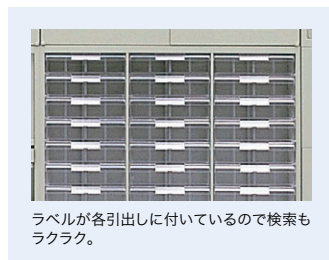

ラベルが各引出しに付いているので検索もラクラク。

OPTION 縦・横仕切板を使用して格子状に仕切れます。

■仕切板(B4判縦型用)		
適応	品番	価格
浅型横(1枚)	B4-2631	¥600
浅型縦(1枚)	B4-2632	¥600
深型横(1枚)	B4-2651	¥700
深型縦(1枚)	B4-2652	¥700

■仕切板(A4判縦型用)		
適応	品番	価格
浅型横(1枚)	A4-2431	¥500
浅型縦(1枚)	A4-2432	¥600
深型横(1枚)	A4-2451	¥600
深型縦(1枚)	A4-2452	¥600

■仕切板(A3判縦型用)		
適応	品番	価格
浅型横(1枚)	A3-2331	¥700
浅型縦(1枚)	A3-2332	¥600
深型横(1枚)	A3-2351	¥900
深型縦(1枚)	A3-2352	¥700

グリーン購入法適合商品: 品番を緑色で表示しています。*表示価格は税抜き価格です。 施工 別途費用を申し受けます。