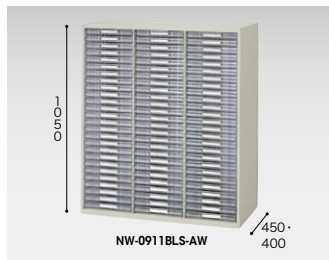

トレー書庫(下置用・W900mm)

深型:B4用(3列8段)
NW-0907BLL-AW ¥107,600 (丸)
外寸法 / W899×D450×H700
深型:B4用(3列11段)
NW-0909BLL-AW ¥123,900 (丸)
外寸法 / W899×D450×H900
深型:B4用(3列13段)
NW-0911BLL-AW ¥140,400 (丸)
外寸法 / W899×D450×H1050
引出し内寸法 / W270×D365×H69

深型:B4用(3列13段)
NWS-0911BLL-AW ¥137,100 (丸)
外寸法 / W899×D400×H1050
引出し内寸法 / W270×D365×H69

深型:A4用(3列8段)
NW-0907ALL-AW ¥ 94,800 (丸)
外寸法 / W899×D450×H700
深型:A4用(3列11段)
NW-0909ALL-AW ¥109,500 (丸)
外寸法 / W899×D450×H900
深型:A4用(3列13段)
NW-0911ALL-AW ¥123,900 (丸)
外寸法 / W899×D450×H1050
引出し内寸法 / W233×D315×H69

深型:A4用(3列8段)
NWS-0907ALL-AW ¥ 91,800 (丸)
外寸法 / W899×D400×H700
深型:A4用(3列13段)
NWS-0911ALL-AW ¥120,700 (丸)
外寸法 / W899×D400×H1050
引出し内寸法 / W233×D315×H69

浅型:B4用(3列17段)
NW-0907BLS-AW ¥145,400 (丸)
外寸法 / W899×D450×H700
浅型:B4用(3列22段)
NW-0909BLS-AW ¥167,500 (丸)
外寸法 / W899×D450×H900
浅型:B4用(3列26段)
NW-0911BLS-AW ¥189,800 (丸)
外寸法 / W899×D450×H1050
引出し内寸法 / W270×D365×H30