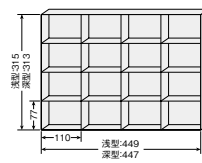

コンビ型:A4用(3列浅型9段・深型4段)
NWS-0907ALC-AW ¥114,300 (丸)
外寸法 / W899×D400×H700
コンビ型:A4用(3列浅型14段・深型6段)
NWS-0911ALC-AW ¥150,400 (丸)
外寸法 / W899×D400×H1050
引出し内寸法浅型 / W233×D315×H30
引出し内寸法深型 / W233×D315×H69

コンビ型:B4用(3列浅型9段・深型4段)
NW-0907BLC-AW ¥136,500 (丸)
外寸法 / W899×D450×H700
コンビ型:B4用(3列浅型12段・深型5段)
NW-0909BLC-AW ¥157,300 (丸)
外寸法 / W899×D450×H900
コンビ型:B4用(3列浅型14段・深型6段)
NW-0911BLC-AW ¥178,200 (丸)
外寸法 / W899×D450×H1050
引出し内寸法浅型 / W270×D365×H30
引出し内寸法深型 / W270×D365×H69

コンビ型:B4用(3列浅型14段・深型6段)
NWS-0911BLC-AW ¥174,900 (丸)
外寸法 / W899×D400×H1050
引出し内寸法浅型 / W270×D365×H30
引出し内寸法深型 / W270×D365×H69

コンビ型:B4用(3列浅型14段・深型6段)
NWL-0911BLC-AW ¥181,700 (丸)
外寸法 / W899×D500×H1050
引出し内寸法浅型 / W270×D365×H30
引出し内寸法深型 / W270×D365×H69

ラベルが各引出しに付いているので検索もラクラク。

OPTION 縦・横仕切板を使用して格子状に仕切れます。

■仕切板(B4判縦型用)		
適応	品番	価格
浅型横(1枚)	B4-2631	¥600
浅型縦(1枚)	B4-2632	¥600
深型横(1枚)	B4-2651	¥700
深型縦(1枚)	B4-2652	¥700

■仕切板(A4判縦型用)		
適応	品番	価格
浅型横(1枚)	A4-2431	¥500
浅型縦(1枚)	A4-2432	¥600
深型横(1枚)	A4-2451	¥600
深型縦(1枚)	A4-2452	¥600

■仕切板(A3判縦型用)		
適応	品番	価格
浅型横(1枚)	A3-2331	¥700
浅型縦(1枚)	A3-2332	¥600
深型横(1枚)	A3-2351	¥900
深型縦(1枚)	A3-2352	¥700

グリーン購入法適合商品: 品番を緑色で表示しています。*表示価格は税抜き価格です。 施工 別途費用を申し受けます。