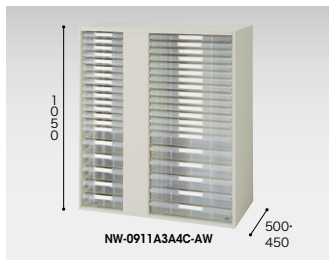

深型:A4用(3列8段)
NWS-0907ALL-AW ¥ 91,800 (丸)
外寸法 / W899×D400×H700
深型:A4用(3列13段)
NWS-0911ALL-AW ¥120,700 (丸)
外寸法 / W899×D400×H1050
引出し内寸法 / W233×D315×H69

浅型:B4用(3列17段)
NW-0907BLS-AW ¥145,400 (丸)
外寸法 / W899×D450×H700
浅型:B4用(3列22段)
NW-0909BLS-AW ¥167,500 (丸)
外寸法 / W899×D450×H900
浅型:B4用(3列26段)
NW-0911BLS-AW ¥189,800 (丸)
外寸法 / W899×D450×H1050
引出し内寸法 / W270×D365×H30

浅型:B4用(3列26段)
NWS-0911BLS-AW ¥186,600 (丸)
外寸法 / W899×D400×H1050
引出し内寸法 / W270×D365×H30

浅型:A4用(3列17段)
NW-0907ALS-AW ¥125,000 (丸)
外寸法 / W899×D450×H700
浅型:A4用(3列22段)
NW-0909ALS-AW ¥144,100 (丸)
外寸法 / W899×D450×H900
浅型:A4用(3列26段)
NW-0911ALS-AW ¥163,600 (丸)
外寸法 / W899×D450×H1050
引出し内寸法 / W233×D315×H30

浅型:A4用(3列17段)
NWS-0907ALS-AW ¥122,400 (丸)
外寸法 / W899×D400×H700
浅型:A4用(3列26段)
NWS-0911ALS-AW ¥160,000 (丸)
外寸法 / W899×D400×H1050
引出し内寸法 / W233×D315×H30

コンビ型:A3/A4用(2列浅型9段・深型4段)
NW-0907A3A4C-AW ¥107,700 (丸)
外寸法 / W899×D450×H700
コンビ型:A3/A4用(2列浅型12段・深型5段)
NW-0909A3A4C-AW ¥125,900 (丸)
外寸法 / W899×D450×H900
コンビ型:A3/A4用(2列浅型14段・深型6段)
NW-0911A3A4C-AW ¥140,800 (丸)
外寸法 / W899×D450×H1050
引出し内寸法浅型 / (A3) W449×D315×H30
(A4) W233×D315×H30
引出し内寸法深型 / (A3) W447×D313×H69
(A4) W233×D315×H69