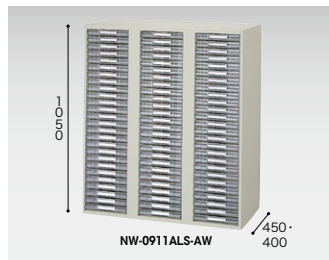

トレー書庫(下置用・W900mm)

深型:B4用(3列8段)
NW-0907BLL-AW ¥107,600 (丸)
外寸法 / W899×D450×H700
深型:B4用(3列11段)
NW-0909BLL-AW ¥123,900 (丸)
外寸法 / W899×D450×H900
深型:B4用(3列13段)
NW-0911BLL-AW ¥140,400 (丸)
外寸法 / W899×D450×H1050
引出し内寸法 / W270×D365×H69

深型:B4用(3列13段)
NWS-0911BLL-AW ¥137,100 (丸)
外寸法 / W899×D400×H1050
引出し内寸法 / W270×D365×H69

深型:A4用(3列8段)
NW-0907ALL-AW ¥ 94,800 (丸)
外寸法 / W899×D450×H700
深型:A4用(3列11段)
NW-0909ALL-AW ¥109,500 (丸)
外寸法 / W899×D450×H900
深型:A4用(3列13段)
NW-0911ALL-AW ¥123,900 (丸)
外寸法 / W899×D450×H1050
引出し内寸法 / W233×D315×H69

深型:A4用(3列8段)
NWS-0907ALL-AW ¥ 91,800 (丸)
外寸法 / W899×D400×H700
深型:A4用(3列13段)
NWS-0911ALL-AW ¥120,700 (丸)
外寸法 / W899×D400×H1050
引出し内寸法 / W233×D315×H69

浅型:B4用(3列17段)
NW-0907BLS-AW ¥145,400 (丸)
外寸法 / W899×D450×H700
浅型:B4用(3列22段)
NW-0909BLS-AW ¥167,500 (丸)
外寸法 / W899×D450×H900
浅型:B4用(3列26段)
NW-0911BLS-AW ¥189,800 (丸)
外寸法 / W899×D450×H1050
引出し内寸法 / W270×D365×H30

浅型:B4用(3列26段)
NWS-0911BLS-AW ¥186,600 (丸)
外寸法 / W899×D400×H1050
引出し内寸法 / W270×D365×H30

浅型:A4用(3列17段)
NW-0907ALS-AW ¥125,000 (丸)
外寸法 / W899×D450×H700
浅型:A4用(3列22段)
NW-0909ALS-AW ¥144,100 (丸)
外寸法 / W899×D450×H900
浅型:A4用(3列26段)
NW-0911ALS-AW ¥163,600 (丸)
外寸法 / W899×D450×H1050
引出し内寸法 / W233×D315×H30