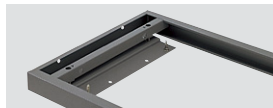

ベース

NW-900B-MG

(W900×D500mm用)  
D NWL-900B-MG ¥15,400 ○  
D 4 5 0 0

外寸法/W899×D500×H50  
アジャスター付

(D450mm用)  
D NW-900B-MG ¥14,800 ○  
D 4 5 0 0

外寸法/W899×D450×H50  
アジャスター付

(D400mm用)  
D NWS-900B-MG ¥14,400 ○  
D 4 0 0 0

外寸法/W899×D400×H50  
アジャスター付

ベース(コンセント付)

NW-900BC-MG

(W900×D450mm用)  
D NW-900BC-MG ¥23,900 ◎  
D 4 5 0 0

外寸法/W899×D450×H50  
2Pコンセント付  
(2ケ口・容量:1200W・コード長さ1.5m)  
アジャスター付

(W900×D400mm用)  
D NWS-900BC-MG  
D ¥23,200 ◎  
D 4 0 0 0

外寸法/W899×D400×H50  
容量:1200W・コード長さ1.5m  
アジャスター付

コンセント付ベースは、建物の壁面コンセントの  
前に収納庫を設置する場合に便利です。

床固定金具

(D500mm用)  
D NW-50K ¥6,200 ■  
D 5 0 0 0

2枚入 アンカーボルト4個入

(D450mm用)  
D NW-45K ¥5,800 ●  
D 4 5 0 0

2枚入 アンカーボルト4個入