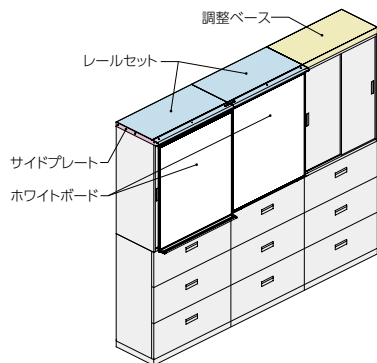

スライドボード(鍵なしタイプ・CW・CWS型・NW・NWS型) 施工

●スライドボード

高さ1050mmタイプのキャビネットの前に取り付けることができる移動式のボードです。壁面に設置した収納庫にホワイトボードを取り付けられますので、壁面の限られたスペースを有効に活用いただけます。下部レールが不要のため、システム収納家具の美観を損なうことなく、スッキリとした仕上がりです。

レールセット(ダブル用)	SBW-RS-A	¥34,200	× 4
サイドプレート(ダブル用)	SBWP45-AW	¥ 8,300	× 1
ホワイトボード(ダブル用前列)	SB21WF-A	¥83,700	× 1
ホワイトボード(ダブル用後列)	SB11WB-A	¥57,500	× 1
セット価格 ¥286,300			

環境
対策

使用時における環境対策
板面の芯材には再生材を使用しています。

●ご注意

両開き扉の書庫には取付けることができません。

マーカーを汚さない

波型マーカートレーを採用。
(ダブル用前列およびシングルに付属)

		無地(暗線入り)		月予定	
		W:900	W:1800	W:900	W:1800
		スチールホワイト	ホーローホワイト	スチールホワイト	ホーローホワイト
ダブル用	前列	SB11WF-A ¥72,700 ●	SB12WF-A ¥185,500 ●	SB21WF-A ¥83,700 ●	SB22WF-A ¥201,100 ■
	後列	SB11WB-A ¥57,500 ●	SB12WB-A ¥154,700 ●	SB21WB-A ¥68,500 ●	SB22WB-A ¥170,300 ■

付属品: イレaser1個・マーカー3本(黒・青・赤)・マグネット4個・波形マーカートレー

レールセット

(ダブル用)

D **SBW-RS-A**
¥34,200 ●
外寸法/W899xD507xH42

D **SBW-RS4-A**
¥34,000 ◆
外寸法/W899xD457xH42
レール部: アルミ押出成型品
アルマイト仕上

※レールセットの上に上置書庫、上部カバーをセットする場合、調整ベースを取り付けることで書庫の高さがそろいます。