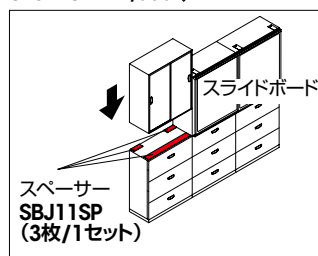

**■段差スペーサー**  
**SBJ11SP ¥7,000◇**

スライドボードを取り付ける収納庫と隣合わせで、収納庫を設置する場合、左右連結用孔の高さを合わせるため、収納庫下段と上段の間に別売のスペーサーをはさんで設置してください。

上置用収納庫を設置する場合、付属のスペーサーを設置してください。  
3連以上になる場合は、別売りの段差スペーサーを取り付けることで、収納庫の高さが揃います。

■共通仕様 板面: スチールホワイト フレーム: 樹脂成型品(ライトグレー)

レール: アルミ成型品アルミ加工

付属品: イレサー1個・マーカー2本(赤・青)・マグネット(赤・青各2個)・マーカートレー・スペーサー(W900:10枚、W1800:18枚)

●**ご注意** 両開き扉の収納庫には取付けることができません。

**■板面W900タイプ(W900×H1050mm収納庫2連)**

		後列		
		A (無地)	B (月予定)	C (行動予定)
前列	Z (無地)	 (後列) (前列) <b>SBJ11-AZ ¥237,800◇</b>	 (後列) (前列) <b>SBJ11-BZ ¥260,400□</b>	 (後列) (前列) <b>SBJ11-CZ ¥260,400□</b>
	Y (月予定)	 (後列) (前列) <b>SBJ11-AY ¥260,400□</b>	 (後列) (前列) <b>SBJ11-BY ¥272,000□</b>	 (後列) (前列) <b>SBJ11-CY ¥272,000□</b>
	X (行動予定)	 (後列) (前列) <b>SBJ11-AX ¥260,400□</b>	 (後列) (前列) <b>SBJ11-BX ¥272,000□</b>	 (後列) (前列) <b>SBJ11-CX ¥272,000□</b>

**■板面W1800タイプ(W900×H1050mm収納庫4連)**

		後列		
		D (無地)	E (月予定)	F (月・行動予定)
前列	W (無地)	 (後列) (前列) <b>SBJ22-DW ¥464,300□</b>	 (後列) (前列) <b>SBJ22-EW ¥503,000□</b>	 (後列) (前列) <b>SBJ22-FW ¥538,300□</b>
	V (月予定)	 (後列) (前列) <b>SBJ22-DV ¥503,000□</b>	 (後列) (前列) <b>SBJ22-EV ¥537,100□</b>	 (後列) (前列) <b>SBJ22-FV ¥537,100□</b>
	U (月・行動予定)	 (後列) (前列) <b>SBJ22-DU ¥503,000□</b>	 (後列) (前列) <b>SBJ22-EU ¥537,100□</b>	 (後列) (前列) <b>SBJ22-FU ¥537,100□</b>