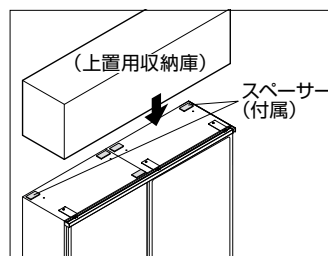

**■段差スペーサー**  
**SBJ11SP ¥7,000◇**

スライドボードを取り付ける収納庫と隣合わせで、収納庫を設置する場合、左右連結用孔の高さを合わせるため、収納庫下段と上段の間に別売のスペーサーをはさんで設置してください。

上置用収納庫を設置する場合、付属のスペーサーを設置してください。  
3連以上になる場合は、別売りの段差スペーサーを取り付けることで、収納庫の高さが揃います。

■共通仕様 板面: スチールホワイト フレーム: 樹脂成型品(ライトグレー)

レール: アルミ成型品アルミ加工

付属品: イレサー1個・マーカー2本(赤・青)・マグネット(赤・青各2個)・マーカートレー・スペーサー(W900:10枚、W1800:18枚)

●**ご注意** 両開き扉の収納庫には取付けることができません。

**■板面W900タイプ(W900×H1050mm収納庫2連)**

		後列		
		A (無地)	B (月予定)	C (行動予定)
前列	Z (無地)	 (後列) (前列) <b>SBJ11-AZ ¥237,800◇</b>	 (後列) (前列) <b>SBJ11-BZ ¥260,400□</b>	 (後列) (前列) <b>SBJ11-CZ ¥260,400□</b>
	Y (月予定)	 (後列) (前列) <b>SBJ11-AY ¥260,400□</b>	 (後列) (前列) <b>SBJ11-BY ¥272,000□</b>	 (後列) (前列) <b>SBJ11-CY ¥272,000□</b>
	X (行動予定)	 (後列) (前列) <b>SBJ11-AX ¥260,400□</b>	 (後列) (前列) <b>SBJ11-BX ¥272,000□</b>	 (後列) (前列) <b>SBJ11-CX ¥272,000□</b>