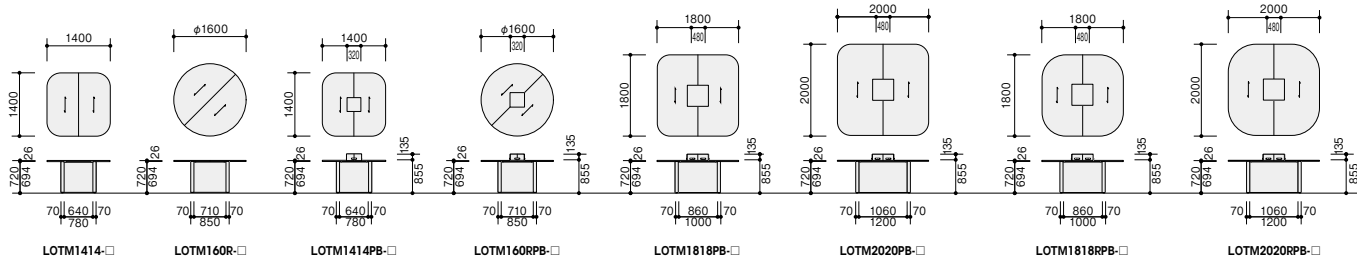

LOTM1414-BMW

LOTM160R-SOH

LOTM1414PB-BWN

LOTM160RPB-SOSO

LOTM1818RPB-CAH

LOTM2020PB-BSO

■電源なしタイプ

タイプ	外寸法	下放空間寸法 (D×H)	品番	価格		
				-BH/-BS -BSO /-BCA	-BMW -BWN/-BBT	-SOH/SOSO -CAH/CACA
スクエア	W1400×D1400×H720	310×694	LOTM1414-□	¥299,000	¥315,800	¥353,800
リング	φ1600×H720	375×694	LOTM160R-□	¥321,600	¥336,300	¥382,600

■電源ボックス付(4カ所)タイプ

タイプ	外寸法	下放空間寸法 (D×H)	品番	価格		
				-BH/-BS -BSO /-BCA	-BMW -BWN/-BBT	-SOH/SOSO -CAH/CACA
スクエア	W1400×D1400×H855	310×694	LOTM1414PB-□	¥362,400	¥379,200	¥417,200
リング	φ1600×H720	375×694	LOTM160RPB-□	¥385,000	¥399,700	¥446,000

電源(2口): 1500Wまで コード長さ: 2.9m×4本 フェルト付き棚板

■電源ボックス付(8カ所)タイプ

タイプ	外寸法	下放空間寸法 (D×H)	品番	価格		
				-BH/-BS -BSO /-BCA	-BMW/-BWN -BBT	-SOH/SOSO -CAH/CACA
スクエア	W1800×D1800×H855	400×694	LOTM1818PB-□	¥452,100	¥462,800	¥519,200
	W2000×D2000×H855	400×694	LOTM2020PB-□	¥538,900	¥558,000	¥613,400
ラウンド	W1800×D1800×H855	400×694	LOTM1818RPB-□	¥452,100	¥462,800	¥519,200
	W2000×D2000×H855	400×694	LOTM2020RPB-□	¥538,900	¥558,000	¥613,400

電源(2口): 1500Wまで コード長さ: 2.9m×8本 フェルト付き棚板

■共通仕様

天板:メラミン化粧板張り ABSエッジ 本体:スチール塗装仕上(木目シート張り) 天板厚:26mm アジャスター付

■カラーサンプル

●ご注意

- ・W2000天板はエレベーターに載らない場合があります。あらかじめ搬入経路をご確認ください。
- ・スクエアグリーン(ハイ)を取り付ける場合は天井に干渉する場合があります。あらかじめ天井高をご確認ください。
- ・電源ボックスには耐荷重(5kg)を超えて物を入れしないでください。
- ・電源ボックスには本物の植栽を入れしないでください。
- ・電源ボックスの電源4カ所タイプには4口以上、電源8カ所タイプには8口以上の床置きOAタップを別途ご用意ください。