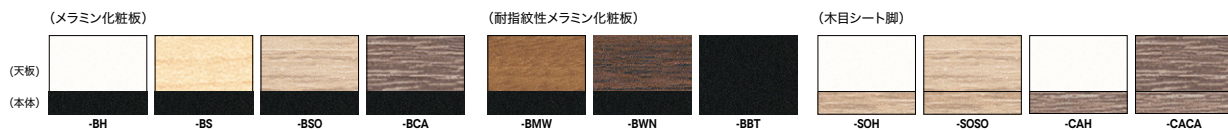

■カラーサンプル

●ご注意

- ・W2000天板はエレベーターに載らない場合があります。あらかじめ搬入経路をご確認ください。
- ・スクエアグリーン(ハイ)を取り付ける場合は天井に干渉する場合があります。あらかじめ天井高をご確認ください。
- ・電源ボックスには耐荷重(5kg)を超えて物を入れしないでください。
- ・電源ボックスには本物の植栽を入れしないでください。
- ・電源ボックスの電源4カ所タイプには4口以上、電源8カ所タイプには8口以上の床置きOAタップを別途ご用意ください。