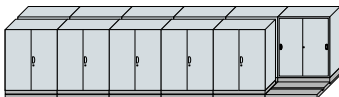

セット価格 ¥1,341,000

5連

質量525kg

①オープン書庫	NWS-0911N-AW	¥ 48,800 × 4 ○
②引違い書庫	NWS-0911H-AW	¥ 63,800 × 1 ○
③両開き書庫	NWS-0911K-AW	¥ 63,800 × 4 ○
④2列5連ベースセット	MNW-2511-BB	¥550,300 × 1 ⊕
⑤2列5連天板セット	MNW-TP25-BB-WH	¥193,200 × 1 ⊕

セット価格 ¥1,257,700

5連

質量638kg

①オープン書庫	CWS-0911N-W	¥ 49,200 × 5 ●
②引違い書庫	CWS-0911H-WW	¥ 70,200 × 1 ●
③両開き書庫	CWS-0911K-WW	¥ 70,200 × 5 ●
④2列6連ベースセット	MCW-2611-BB-W	¥668,200 × 1 ■
⑤2列6連天板セット	MCW-TP26-BB-H	¥297,800 × 1 ⊕