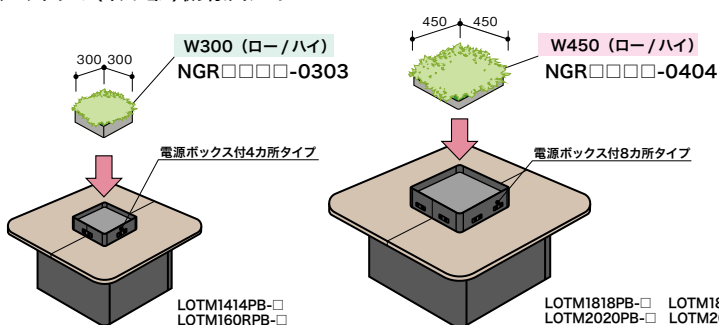

W300(ロー)

W450(ロー)

W300(ハイ)

W450(ハイ)

NGR9023-0303 ¥27,800◆

外寸法(土台): W300×D300×H66
外寸法(グリーン): W450×D450×H350
土台: ベニヤシート貼り, 発泡剤
グリーン: 人工樹木

NGR5054-0404 ¥50,900◆

外寸法(土台): W450×D450×H12
外寸法(グリーン): W550×D550×H500
土台: MDFシート貼り, 発泡剤
グリーン: 人工樹木

NGR5055-0303 ¥79,200◆

外寸法(土台): W300×D300×H12
外寸法(グリーン): W600×D600×H1300
土台: MDFシート貼り, 発泡剤
グリーン: 人工樹木

NGR5055-0404 ¥80,200◆

外寸法(土台): W450×D450×H12
外寸法(グリーン): W600×D600×H1300
土台: MDFシート貼り, 発泡剤
グリーン: 人工樹木

スクエアグリーン(オプション)取り付けイメージ

●ご注意

- スクエアグリーンは単体では使用できません。
- ラウンジワークテーブル(ロトス)と組み合わせてご使用ください。
- スクエアグリーンは人工樹木のため、色や形状に個体差があります。

■品番説明

LOTM 2020R PB-SO SO

LOT型
M (天板高さH720)

天板カラー
脚部カラー
PB(電源ボックス付き)

| | |
|---|---|
| 【スクエア型】 2020:W2000×D2000 1818:W1800×D1800 1414:W1400×D1400 | 【ラウンドスクエア型】 2020R:W2000×D2000 1818R:W1800×D1800 【リング型】 160R:Φ1600 |
|---|---|