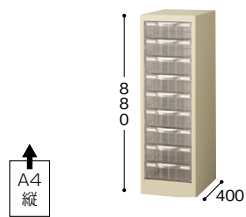

A4タイプ

**STD109L-A4 ¥46,900**  
外寸法 / W277×D400×H880  
引出し内寸法 / W223×D312×H772  
1列深型9段 A4縦用 質量:10.8kg

**STD118S-A4 ¥56,900**  
外寸法 / W277×D400×H880  
引出し内寸法 / W224×D313×H34.9  
1列浅型18段 A4縦用 質量:11.5kg

**STD209L-A4 ¥77,200**  
外寸法 / W527×D400×H880  
引出し内寸法 / W223×D312×H772  
2列深型9段 A4縦用 質量:18.1kg

**STD218S-A4 ¥93,200**  
外寸法 / W527×D400×H880  
引出し内寸法 / W224×D313×H34.9  
2列浅型18段 A4縦用 質量:19.5kg

**STD266LS-A4 ¥82,400**  
外寸法 / W527×D400×H880  
引出し内寸法浅型 / W224×D313×H34.9  
引出し内寸法深型 / W223×D312×H772  
上下コンビ2列 浅型6段・深型6段 A4縦用  
質量:18.5kg

**STD309L-A4 ¥109,200**  
外寸法 / W777×D400×H880  
引出し内寸法 / W223×D312×H772  
3列深型9段 A4縦用 質量:25.2kg

**STD318S-A4 ¥142,200**  
外寸法 / W777×D400×H880  
引出し内寸法 / W224×D313×H34.9  
3列浅型18段 A4縦用 質量:27.4kg

**STD366LS-A4 ¥123,200**  
外寸法 / W777×D400×H880  
引出し内寸法浅型 / W224×D313×H34.9  
引出し内寸法深型 / W223×D312×H772  
上下コンビ3列 浅型6段・深型6段 A4縦用  
質量:25.9kg

A4タイプ

**SMC305S-A4 ¥41,900**  
外寸法 / W777×D340×H282  
引出し内寸法 / W224×D313×H34.9  
浅型3列5段 A4縦用 質量:10.3kg

**SMC310S-A4 ¥68,900**  
外寸法 / W777×D340×H495  
引出し内寸法 / W224×D313×H34.9  
浅型3列10段 A4縦用 質量:16.2kg

**SMC305L-A4 ¥55,800**  
外寸法 / W777×D340×H495  
引出し内寸法 / W223×D312×H772  
深型3列5段 A4縦用 質量:15kg