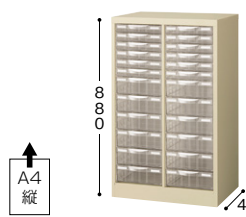

A4タイプ

**STD109L-A4 ¥46,900**  
外寸法 / W277×D400×H880  
引出し内寸法 / W223×D312×H772  
1列深型9段 A4縦用 質量:10.8kg

**STD118S-A4 ¥56,900**  
外寸法 / W277×D400×H880  
引出し内寸法 / W224×D313×H34.9  
1列浅型18段 A4縦用 質量:11.5kg

**STD209L-A4 ¥77,200**  
外寸法 / W527×D400×H880  
引出し内寸法 / W223×D312×H772  
2列深型9段 A4縦用 質量:18.1kg

**STD218S-A4 ¥93,200**  
外寸法 / W527×D400×H880  
引出し内寸法 / W224×D313×H34.9  
2列浅型18段 A4縦用 質量:19.5kg

**STD266LS-A4 ¥82,400**  
外寸法 / W527×D400×H880  
引出し内寸法浅型 / W224×D313×H34.9  
引出し内寸法深型 / W223×D312×H772  
上下コンビ2列 浅型6段・深型6段 A4縦用  
質量:18.5kg

**STD309L-A4 ¥109,200**  
外寸法 / W777×D400×H880  
引出し内寸法 / W223×D312×H772  
3列深型9段 A4縦用 質量:25.2kg

**STD318S-A4 ¥142,200**  
外寸法 / W777×D400×H880  
引出し内寸法 / W224×D313×H34.9  
3列浅型18段 A4縦用 質量:27.4kg

**STD366LS-A4 ¥123,200**  
外寸法 / W777×D400×H880  
引出し内寸法浅型 / W224×D313×H34.9  
引出し内寸法深型 / W223×D312×H772  
上下コンビ3列 浅型6段・深型6段 A4縦用  
質量:25.9kg

A4タイプ

**SMC305S-A4 ¥41,900**  
外寸法 / W777×D340×H282  
引出し内寸法 / W224×D313×H34.9  
浅型3列5段 A4縦用 質量:10.3kg

**SMC310S-A4 ¥68,900**  
外寸法 / W777×D340×H495  
引出し内寸法 / W224×D313×H34.9  
浅型3列10段 A4縦用 質量:16.2kg

**SMC305L-A4 ¥55,800**  
外寸法 / W777×D340×H495  
引出し内寸法 / W223×D312×H772  
深型3列5段 A4縦用 質量:15kg