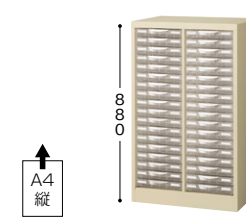

A4タイプ

**STD109L-A4 ¥46,900**  
外寸法 / W277×D400×H880  
引出し内寸法 / W223×D312×H772  
1列深型9段 A4縦用 質量:10.8kg

**STD118S-A4 ¥56,900**  
外寸法 / W277×D400×H880  
引出し内寸法 / W224×D313×H34.9  
1列浅型18段 A4縦用 質量:11.5kg

**STD209L-A4 ¥77,200**  
外寸法 / W527×D400×H880  
引出し内寸法 / W223×D312×H772  
2列深型9段 A4縦用 質量:18.1kg

**STD218S-A4 ¥93,200**  
外寸法 / W527×D400×H880  
引出し内寸法 / W224×D313×H34.9  
2列浅型18段 A4縦用 質量:19.5kg

**STD266LS-A4 ¥82,400**  
外寸法 / W527×D400×H880  
引出し内寸法浅型 / W224×D313×H34.9  
引出し内寸法深型 / W223×D312×H772  
上下コンビ2列 浅型6段・深型6段 A4縦用  
質量:18.5kg

**STD309L-A4 ¥109,200**  
外寸法 / W777×D400×H880  
引出し内寸法 / W223×D312×H772  
3列深型9段 A4縦用 質量:25.2kg

**STD318S-A4 ¥142,200**  
外寸法 / W777×D400×H880  
引出し内寸法 / W224×D313×H34.9  
3列浅型18段 A4縦用 質量:27.4kg

**STD366LS-A4 ¥123,200**  
外寸法 / W777×D400×H880  
引出し内寸法浅型 / W224×D313×H34.9  
引出し内寸法深型 / W223×D312×H772  
上下コンビ3列 浅型6段・深型6段 A4縦用  
質量:25.9kg

A4タイプ

**SMC305S-A4 ¥41,900**  
外寸法 / W777×D340×H282  
引出し内寸法 / W224×D313×H34.9  
浅型3列5段 A4縦用 質量:10.3kg

**SMC310S-A4 ¥68,900**  
外寸法 / W777×D340×H495  
引出し内寸法 / W224×D313×H34.9  
浅型3列10段 A4縦用 質量:16.2kg

**SMC305L-A4 ¥55,800**  
外寸法 / W777×D340×H495  
引出し内寸法 / W223×D312×H772  
深型3列5段 A4縦用 質量:15kg