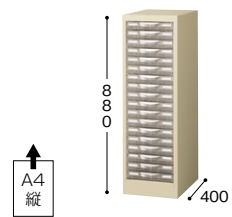

A4タイプ

**STD109L-A4 ¥46,900**  
外寸法 / W277×D400×H880  
引出し内寸法 / W223×D312×H772  
1列深型9段 A4縦用 質量:10.8kg

**STD118S-A4 ¥56,900**  
外寸法 / W277×D400×H880  
引出し内寸法 / W224×D313×H34.9  
1列浅型18段 A4縦用 質量:11.5kg

**STD209L-A4 ¥77,200**  
外寸法 / W527×D400×H880  
引出し内寸法 / W223×D312×H772  
2列深型9段 A4縦用 質量:18.1kg

**STD218S-A4 ¥93,200**  
外寸法 / W527×D400×H880  
引出し内寸法 / W224×D313×H34.9  
2列浅型18段 A4縦用 質量:19.5kg

**STD266LS-A4 ¥82,400**  
外寸法 / W527×D400×H880  
引出し内寸法浅型 / W224×D313×H34.9  
引出し内寸法深型 / W223×D312×H772  
上下コンビ2列 浅型6段・深型6段 A4縦用  
質量:18.5kg

**STD309L-A4 ¥109,200**  
外寸法 / W777×D400×H880  
引出し内寸法 / W223×D312×H772  
3列深型9段 A4縦用 質量:25.2kg

**STD318S-A4 ¥142,200**  
外寸法 / W777×D400×H880  
引出し内寸法 / W224×D313×H34.9  
3列浅型18段 A4縦用 質量:27.4kg

**STD366LS-A4 ¥123,200**  
外寸法 / W777×D400×H880  
引出し内寸法浅型 / W224×D313×H34.9  
引出し内寸法深型 / W223×D312×H772  
上下コンビ3列 浅型6段・深型6段 A4縦用  
質量:25.9kg

A4タイプ

**SMC305S-A4 ¥41,900**  
外寸法 / W777×D340×H282  
引出し内寸法 / W224×D313×H34.9  
浅型3列5段 A4縦用 質量:10.3kg

**SMC310S-A4 ¥68,900**  
外寸法 / W777×D340×H495  
引出し内寸法 / W224×D313×H34.9  
浅型3列10段 A4縦用 質量:16.2kg

**SMC305L-A4 ¥55,800**  
外寸法 / W777×D340×H495  
引出し内寸法 / W223×D312×H772  
深型3列5段 A4縦用 質量:15kg