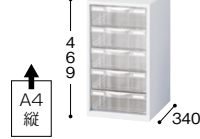

**SMC316S-A4 ¥96,300**  
外寸法 / W777×D340×H750  
引出し内寸法 / W224×D313×H34.9  
浅型3列16段 A4縦用 質量:23.3kg

**SMC308L-A4 ¥79,800**  
外寸法 / W777×D340×H750  
引出し内寸法 / W223×D312×H772  
深型3列8段 A4縦用 質量:21.3kg

**SMC356LS-A4 ¥84,700**  
外寸法 / W777×D340×H750  
引出し内寸法浅型 / W224×D313×H34.9  
引出し内寸法深型 / W223×D312×H772  
上下コンビ3列 浅型6段・深型5段 A4縦用 質量:22.1kg

整理ケース(卓上型)

A4判の卓上ケースです。

**STD13S-A4-WH ¥8,800**  
外寸法 / W263×D340×H171  
引出し内寸法 / W223×D312×H34.9  
1列浅型3段 A4縦用 質量:3.0kg

**STD15S-A4-WH ¥13,200**  
外寸法 / W263×D340×H256  
引出し内寸法 / W223×D312×H34.9  
1列浅型5段 A4縦用 質量:4.0kg

**STD17S-A4-WH ¥16,800**  
外寸法 / W263×D340×H341  
引出し内寸法 / W223×D312×H34.9  
1列浅型7段 A4縦用 質量:5.0kg

**STD110S-A4-WH ¥23,200**  
外寸法 / W263×D340×H469  
引出し内寸法 / W223×D312×H34.9  
1列浅型10段 A4縦用 質量:7.0kg

**STD15L-A4-WH ¥18,800**  
外寸法 / W263×D340×H469  
引出し内寸法 / W223×D312×H772  
1列浅型5段 A4縦用 質量:6.0kg