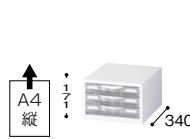

A4タイプ

**SMC305S-A4 ¥41,900**  
外寸法 / W777×D340×H282  
引出し内寸法 / W224×D313×H34.9  
浅型3列5段 A4縦用 質量:10.3kg

**SMC310S-A4 ¥68,900**  
外寸法 / W777×D340×H495  
引出し内寸法 / W224×D313×H34.9  
浅型3列10段 A4縦用 質量:16.2kg

**SMC305L-A4 ¥55,800**  
外寸法 / W777×D340×H495  
引出し内寸法 / W223×D312×H772  
深型3列5段 A4縦用 質量:15kg

**SMC316S-A4 ¥96,300**  
外寸法 / W777×D340×H750  
引出し内寸法 / W224×D313×H34.9  
浅型3列16段 A4縦用 質量:23.3kg

**SMC308L-A4 ¥79,800**  
外寸法 / W777×D340×H750  
引出し内寸法 / W223×D312×H772  
深型3列8段 A4縦用 質量:21.3kg

**SMC356LS-A4 ¥84,700**  
外寸法 / W777×D340×H750  
引出し内寸法浅型 / W224×D313×H34.9  
引出し内寸法深型 / W223×D312×H772  
上下コンビ3列 浅型6段・深型5段 A4縦用 質量:22.1kg

整理ケース(卓上型)

A4判の卓上ケースです。

**STD13S-A4-WH ¥8,800**  
外寸法 / W263×D340×H171  
引出し内寸法 / W223×D312×H34.9  
1列浅型3段 A4縦用 質量:3.0kg

**STD15S-A4-WH ¥13,200**  
外寸法 / W263×D340×H256  
引出し内寸法 / W223×D312×H34.9  
1列浅型5段 A4縦用 質量:4.0kg

**STD17S-A4-WH ¥16,800**  
外寸法 / W263×D340×H341  
引出し内寸法 / W223×D312×H34.9  
1列浅型7段 A4縦用 質量:5.0kg

**STD110S-A4-WH ¥23,200**  
外寸法 / W263×D340×H469  
引出し内寸法 / W223×D312×H34.9  
1列浅型10段 A4縦用 質量:7.0kg

**STD15L-A4-WH ¥18,800**  
外寸法 / W263×D340×H469  
引出し内寸法 / W223×D312×H772  
1列浅型5段 A4縦用 質量:6.0kg