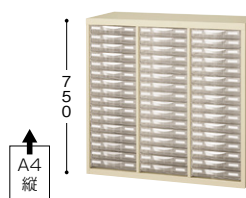

**STD309L-A4 ¥109,200**  
外寸法 / W777×D400×H880  
引出し内寸法 / W223×D312×H772  
3列深型9段 A4縦用 質量:25.2kg

**STD318S-A4 ¥142,200**  
外寸法 / W777×D400×H880  
引出し内寸法 / W224×D313×H34.9  
3列浅型18段 A4縦用 質量:27.4kg

**STD366LS-A4 ¥123,200**  
外寸法 / W777×D400×H880  
引出し内寸法浅型 / W224×D313×H34.9  
引出し内寸法深型 / W223×D312×H772  
上下コンビ3列 浅型6段・深型6段 A4縦用  
質量:25.9kg

A4タイプ

**SMC305S-A4 ¥41,900**  
外寸法 / W777×D340×H282  
引出し内寸法 / W224×D313×H34.9  
浅型3列5段 A4縦用 質量:10.3kg

**SMC310S-A4 ¥68,900**  
外寸法 / W777×D340×H495  
引出し内寸法 / W224×D313×H34.9  
浅型3列10段 A4縦用 質量:16.2kg

**SMC305L-A4 ¥55,800**  
外寸法 / W777×D340×H495  
引出し内寸法 / W223×D312×H772  
深型3列5段 A4縦用 質量:15kg

**SMC316S-A4 ¥96,300**  
外寸法 / W777×D340×H750  
引出し内寸法 / W224×D313×H34.9  
浅型3列16段 A4縦用 質量:23.3kg

**SMC308L-A4 ¥79,800**  
外寸法 / W777×D340×H750  
引出し内寸法 / W223×D312×H772  
深型3列8段 A4縦用 質量:21.3kg

**SMC356LS-A4 ¥84,700**  
外寸法 / W777×D340×H750  
引出し内寸法浅型 / W224×D313×H34.9  
引出し内寸法深型 / W223×D312×H772  
上下コンビ3列 浅型6段・深型5段 A4縦用 質量:22.1kg

整理ケース(卓上型)

A4判の卓上ケースです。

**STD13S-A4-WH ¥8,800**  
外寸法 / W263×D340×H171  
引出し内寸法 / W223×D312×H34.9  
1列浅型3段 A4縦用 質量:3.0kg

**STD15S-A4-WH ¥13,200**  
外寸法 / W263×D340×H256  
引出し内寸法 / W223×D312×H34.9  
1列浅型5段 A4縦用 質量:4.0kg