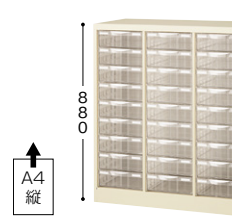

A4タイプ

**STD109L-A4 ¥46,900**  
外寸法 / W277×D400×H880  
引出し内寸法 / W223×D312×H772  
1列深型9段 A4縦用 質量:10.8kg

**STD118S-A4 ¥56,900**  
外寸法 / W277×D400×H880  
引出し内寸法 / W224×D313×H34.9  
1列浅型18段 A4縦用 質量:11.5kg

**STD209L-A4 ¥77,200**  
外寸法 / W527×D400×H880  
引出し内寸法 / W223×D312×H772  
2列深型9段 A4縦用 質量:18.1kg

**STD218S-A4 ¥93,200**  
外寸法 / W527×D400×H880  
引出し内寸法 / W224×D313×H34.9  
2列浅型18段 A4縦用 質量:19.5kg

**STD266LS-A4 ¥82,400**  
外寸法 / W527×D400×H880  
引出し内寸法浅型 / W224×D313×H34.9  
引出し内寸法深型 / W223×D312×H772  
上下コンビ2列 浅型6段・深型6段 A4縦用  
質量:18.5kg

**STD309L-A4 ¥109,200**  
外寸法 / W777×D400×H880  
引出し内寸法 / W223×D312×H772  
3列深型9段 A4縦用 質量:25.2kg

**STD318S-A4 ¥142,200**  
外寸法 / W777×D400×H880  
引出し内寸法 / W224×D313×H34.9  
3列浅型18段 A4縦用 質量:27.4kg

**STD366LS-A4 ¥123,200**  
外寸法 / W777×D400×H880  
引出し内寸法浅型 / W224×D313×H34.9  
引出し内寸法深型 / W223×D312×H772  
上下コンビ3列 浅型6段・深型6段 A4縦用  
質量:25.9kg

A4タイプ

**SMC305S-A4 ¥41,900**  
外寸法 / W777×D340×H282  
引出し内寸法 / W224×D313×H34.9  
浅型3列5段 A4縦用 質量:10.3kg

**SMC310S-A4 ¥68,900**  
外寸法 / W777×D340×H495  
引出し内寸法 / W224×D313×H34.9  
浅型3列10段 A4縦用 質量:16.2kg

**SMC305L-A4 ¥55,800**  
外寸法 / W777×D340×H495  
引出し内寸法 / W223×D312×H772  
深型3列5段 A4縦用 質量:15kg