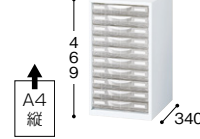

**SMC316S-A4 ¥96,300**  
外寸法 / W777×D340×H750  
引出し内寸法 / W224×D313×H34.9  
浅型3列16段 A4縦用 質量:23.3kg

**SMC308L-A4 ¥79,800**  
外寸法 / W777×D340×H750  
引出し内寸法 / W223×D312×H772  
深型3列8段 A4縦用 質量:21.3kg

**SMC356LS-A4 ¥84,700**  
外寸法 / W777×D340×H750  
引出し内寸法浅型 / W224×D313×H34.9  
引出し内寸法深型 / W223×D312×H772  
上下コンビ3列 浅型6段・深型5段 A4縦用 質量:22.1kg

整理ケース(卓上型)

A4判の卓上ケースです。

**STD13S-A4-WH ¥8,800**  
外寸法 / W263×D340×H171  
引出し内寸法 / W223×D312×H34.9  
1列浅型3段 A4縦用 質量:3.0kg

**STD15S-A4-WH ¥13,200**  
外寸法 / W263×D340×H256  
引出し内寸法 / W223×D312×H34.9  
1列浅型5段 A4縦用 質量:4.0kg

**STD17S-A4-WH ¥16,800**  
外寸法 / W263×D340×H341  
引出し内寸法 / W223×D312×H34.9  
1列浅型7段 A4縦用 質量:5.0kg

**STD110S-A4-WH ¥23,200**  
外寸法 / W263×D340×H469  
引出し内寸法 / W223×D312×H34.9  
1列浅型10段 A4縦用 質量:7.0kg

**STD15L-A4-WH ¥18,800**  
外寸法 / W263×D340×H469  
引出し内寸法 / W223×D312×H772  
1列浅型5段 A4縦用 質量:6.0kg