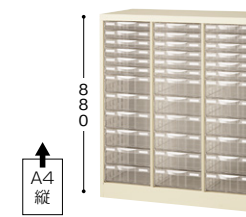

**STD218S-A4 ¥93,200**  
外寸法 / W527×D400×H880  
引出し内寸法 / W224×D313×H34.9  
2列浅型18段 A4縦用 質量:19.5kg

**STD266LS-A4 ¥82,400**  
外寸法 / W527×D400×H880  
引出し内寸法浅型 / W224×D313×H34.9  
引出し内寸法深型 / W223×D312×H772  
上下コンビ2列 浅型6段・深型6段 A4縦用  
質量:18.5kg

**STD309L-A4 ¥109,200**  
外寸法 / W777×D400×H880  
引出し内寸法 / W223×D312×H772  
3列深型9段 A4縦用 質量:25.2kg

**STD318S-A4 ¥142,200**  
外寸法 / W777×D400×H880  
引出し内寸法 / W224×D313×H34.9  
3列浅型18段 A4縦用 質量:27.4kg

**STD366LS-A4 ¥123,200**  
外寸法 / W777×D400×H880  
引出し内寸法浅型 / W224×D313×H34.9  
引出し内寸法深型 / W223×D312×H772  
上下コンビ3列 浅型6段・深型6段 A4縦用  
質量:25.9kg

A4タイプ

**SMC305S-A4 ¥41,900**  
外寸法 / W777×D340×H282  
引出し内寸法 / W224×D313×H34.9  
浅型3列5段 A4縦用 質量:10.3kg

**SMC310S-A4 ¥68,900**  
外寸法 / W777×D340×H495  
引出し内寸法 / W224×D313×H34.9  
浅型3列10段 A4縦用 質量:16.2kg

**SMC305L-A4 ¥55,800**  
外寸法 / W777×D340×H495  
引出し内寸法 / W223×D312×H772  
深型3列5段 A4縦用 質量:15kg

**SMC316S-A4 ¥96,300**  
外寸法 / W777×D340×H750  
引出し内寸法 / W224×D313×H34.9  
浅型3列16段 A4縦用 質量:23.3kg

**SMC308L-A4 ¥79,800**  
外寸法 / W777×D340×H750  
引出し内寸法 / W223×D312×H772  
深型3列8段 A4縦用 質量:21.3kg

**SMC356LS-A4 ¥84,700**  
外寸法 / W777×D340×H750  
引出し内寸法浅型 / W224×D313×H34.9  
引出し内寸法深型 / W223×D312×H772  
上下コンビ3列 浅型6段・深型5段 A4縦用 質量:22.1kg