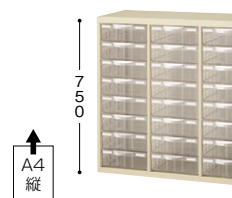

**STD309L-A4 ¥109,200**  
外寸法 / W777×D400×H880  
引出し内寸法 / W223×D312×H772  
3列深型9段 A4縦用 質量:25.2kg

**STD318S-A4 ¥142,200**  
外寸法 / W777×D400×H880  
引出し内寸法 / W224×D313×H34.9  
3列浅型18段 A4縦用 質量:27.4kg

**STD366LS-A4 ¥123,200**  
外寸法 / W777×D400×H880  
引出し内寸法浅型 / W224×D313×H34.9  
引出し内寸法深型 / W223×D312×H772  
上下コンビ3列 浅型6段・深型6段 A4縦用  
質量:25.9kg

A4タイプ

**SMC305S-A4 ¥41,900**  
外寸法 / W777×D340×H282  
引出し内寸法 / W224×D313×H34.9  
浅型3列5段 A4縦用 質量:10.3kg

**SMC310S-A4 ¥68,900**  
外寸法 / W777×D340×H495  
引出し内寸法 / W224×D313×H34.9  
浅型3列10段 A4縦用 質量:16.2kg

**SMC305L-A4 ¥55,800**  
外寸法 / W777×D340×H495  
引出し内寸法 / W223×D312×H772  
深型3列5段 A4縦用 質量:15kg

**SMC316S-A4 ¥96,300**  
外寸法 / W777×D340×H750  
引出し内寸法 / W224×D313×H34.9  
浅型3列16段 A4縦用 質量:23.3kg

**SMC308L-A4 ¥79,800**  
外寸法 / W777×D340×H750  
引出し内寸法 / W223×D312×H772  
深型3列8段 A4縦用 質量:21.3kg

**SMC356LS-A4 ¥84,700**  
外寸法 / W777×D340×H750  
引出し内寸法浅型 / W224×D313×H34.9  
引出し内寸法深型 / W223×D312×H772  
上下コンビ3列 浅型6段・深型5段 A4縦用 質量:22.1kg

整理ケース(卓上型)

A4判の卓上ケースです。

**STD13S-A4-WH ¥8,800**  
外寸法 / W263×D340×H171  
引出し内寸法 / W223×D312×H34.9  
1列浅型3段 A4縦用 質量:3.0kg

**STD15S-A4-WH ¥13,200**  
外寸法 / W263×D340×H256  
引出し内寸法 / W223×D312×H34.9  
1列浅型5段 A4縦用 質量:4.0kg