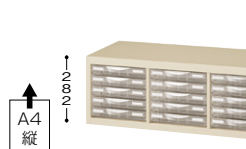

**STD309L-A4 ¥109,200**  
外寸法 / W777×D400×H880  
引出し内寸法 / W223×D312×H772  
3列深型9段 A4縦用 質量:25.2kg

**STD318S-A4 ¥142,200**  
外寸法 / W777×D400×H880  
引出し内寸法 / W224×D313×H34.9  
3列浅型18段 A4縦用 質量:27.4kg

**STD366LS-A4 ¥123,200**  
外寸法 / W777×D400×H880  
引出し内寸法浅型 / W224×D313×H34.9  
引出し内寸法深型 / W223×D312×H772  
上下コンビ3列 浅型6段・深型6段 A4縦用  
質量:25.9kg

A4タイプ

**SMC305S-A4 ¥41,900**  
外寸法 / W777×D340×H282  
引出し内寸法 / W224×D313×H34.9  
浅型3列5段 A4縦用 質量:10.3kg

**SMC310S-A4 ¥68,900**  
外寸法 / W777×D340×H495  
引出し内寸法 / W224×D313×H34.9  
浅型3列10段 A4縦用 質量:16.2kg

**SMC305L-A4 ¥55,800**  
外寸法 / W777×D340×H495  
引出し内寸法 / W223×D312×H772  
深型3列5段 A4縦用 質量:15kg

**SMC316S-A4 ¥96,300**  
外寸法 / W777×D340×H750  
引出し内寸法 / W224×D313×H34.9  
浅型3列16段 A4縦用 質量:23.3kg

**SMC308L-A4 ¥79,800**  
外寸法 / W777×D340×H750  
引出し内寸法 / W223×D312×H772  
深型3列8段 A4縦用 質量:21.3kg

**SMC356LS-A4 ¥84,700**  
外寸法 / W777×D340×H750  
引出し内寸法浅型 / W224×D313×H34.9  
引出し内寸法深型 / W223×D312×H772  
上下コンビ3列 浅型6段・深型5段 A4縦用 質量:22.1kg