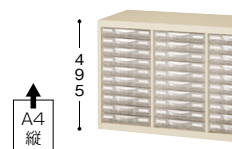

**STD309L-A4 ¥109,200**  
外寸法 / W777×D400×H880  
引出し内寸法 / W223×D312×H772  
3列深型9段 A4縦用 質量:25.2kg

**STD318S-A4 ¥142,200**  
外寸法 / W777×D400×H880  
引出し内寸法 / W224×D313×H34.9  
3列浅型18段 A4縦用 質量:27.4kg

**STD366LS-A4 ¥123,200**  
外寸法 / W777×D400×H880  
引出し内寸法浅型 / W224×D313×H34.9  
引出し内寸法深型 / W223×D312×H772  
上下コンビ3列 浅型6段・深型6段 A4縦用  
質量:25.9kg

A4タイプ

**SMC305S-A4 ¥41,900**  
外寸法 / W777×D340×H282  
引出し内寸法 / W224×D313×H34.9  
浅型3列5段 A4縦用 質量:10.3kg

**SMC310S-A4 ¥68,900**  
外寸法 / W777×D340×H495  
引出し内寸法 / W224×D313×H34.9  
浅型3列10段 A4縦用 質量:16.2kg

**SMC305L-A4 ¥55,800**  
外寸法 / W777×D340×H495  
引出し内寸法 / W223×D312×H772  
深型3列5段 A4縦用 質量:15kg

**SMC316S-A4 ¥96,300**  
外寸法 / W777×D340×H750  
引出し内寸法 / W224×D313×H34.9  
浅型3列16段 A4縦用 質量:23.3kg

**SMC308L-A4 ¥79,800**  
外寸法 / W777×D340×H750  
引出し内寸法 / W223×D312×H772  
深型3列8段 A4縦用 質量:21.3kg

**SMC356LS-A4 ¥84,700**  
外寸法 / W777×D340×H750  
引出し内寸法浅型 / W224×D313×H34.9  
引出し内寸法深型 / W223×D312×H772  
上下コンビ3列 浅型6段・深型5段 A4縦用 質量:22.1kg