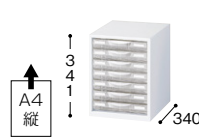

**SMC316S-A4 ¥96,300**  
外寸法 / W777×D340×H750  
引出し内寸法 / W224×D313×H34.9  
浅型3列16段 A4縦用 質量:23.3kg

**SMC308L-A4 ¥79,800**  
外寸法 / W777×D340×H750  
引出し内寸法 / W223×D312×H772  
深型3列8段 A4縦用 質量:21.3kg

**SMC356LS-A4 ¥84,700**  
外寸法 / W777×D340×H750  
引出し内寸法浅型 / W224×D313×H34.9  
引出し内寸法深型 / W223×D312×H772  
上下コンビ3列 浅型6段・深型5段 A4縦用 質量:22.1kg

整理ケース(卓上型)

A4判の卓上ケースです。

**STD13S-A4-WH ¥8,800**  
外寸法 / W263×D340×H171  
引出し内寸法 / W223×D312×H34.9  
1列浅型3段 A4縦用 質量:3.0kg

**STD15S-A4-WH ¥13,200**  
外寸法 / W263×D340×H256  
引出し内寸法 / W223×D312×H34.9  
1列浅型5段 A4縦用 質量:4.0kg

**STD17S-A4-WH ¥16,800**  
外寸法 / W263×D340×H341  
引出し内寸法 / W223×D312×H34.9  
1列浅型7段 A4縦用 質量:5.0kg

**STD110S-A4-WH ¥23,200**  
外寸法 / W263×D340×H469  
引出し内寸法 / W223×D312×H34.9  
1列浅型10段 A4縦用 質量:7.0kg

**STD15L-A4-WH ¥18,800**  
外寸法 / W263×D340×H469  
引出し内寸法 / W223×D312×H772  
1列浅型5段 A4縦用 質量:6.0kg