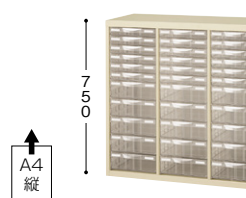

**STD309L-A4 ¥109,200**  
外寸法 / W777×D400×H880  
引出し内寸法 / W223×D312×H772  
3列深型9段 A4縦用 質量:25.2kg

**STD318S-A4 ¥142,200**  
外寸法 / W777×D400×H880  
引出し内寸法 / W224×D313×H34.9  
3列浅型18段 A4縦用 質量:27.4kg

**STD366LS-A4 ¥123,200**  
外寸法 / W777×D400×H880  
引出し内寸法浅型 / W224×D313×H34.9  
引出し内寸法深型 / W223×D312×H772  
上下コンビ3列 浅型6段・深型6段 A4縦用  
質量:25.9kg

A4タイプ

**SMC305S-A4 ¥41,900**  
外寸法 / W777×D340×H282  
引出し内寸法 / W224×D313×H34.9  
浅型3列5段 A4縦用 質量:10.3kg

**SMC310S-A4 ¥68,900**  
外寸法 / W777×D340×H495  
引出し内寸法 / W224×D313×H34.9  
浅型3列10段 A4縦用 質量:16.2kg

**SMC305L-A4 ¥55,800**  
外寸法 / W777×D340×H495  
引出し内寸法 / W223×D312×H772  
深型3列5段 A4縦用 質量:15kg

**SMC316S-A4 ¥96,300**  
外寸法 / W777×D340×H750  
引出し内寸法 / W224×D313×H34.9  
浅型3列16段 A4縦用 質量:23.3kg

**SMC308L-A4 ¥79,800**  
外寸法 / W777×D340×H750  
引出し内寸法 / W223×D312×H772  
深型3列8段 A4縦用 質量:21.3kg

**SMC356LS-A4 ¥84,700**  
外寸法 / W777×D340×H750  
引出し内寸法浅型 / W224×D313×H34.9  
引出し内寸法深型 / W223×D312×H772  
上下コンビ3列 浅型6段・深型5段 A4縦用 質量:22.1kg

整理ケース(卓上型)

A4判の卓上ケースです。

**STD13S-A4-WH ¥8,800**  
外寸法 / W263×D340×H171  
引出し内寸法 / W223×D312×H34.9  
1列浅型3段 A4縦用 質量:3.0kg

**STD15S-A4-WH ¥13,200**  
外寸法 / W263×D340×H256  
引出し内寸法 / W223×D312×H34.9  
1列浅型5段 A4縦用 質量:4.0kg