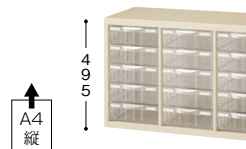

**STD309L-A4 ¥109,200**  
外寸法 / W777×D400×H880  
引出し内寸法 / W223×D312×H772  
3列深型9段 A4縦用 質量:25.2kg

**STD318S-A4 ¥142,200**  
外寸法 / W777×D400×H880  
引出し内寸法 / W224×D313×H34.9  
3列浅型18段 A4縦用 質量:27.4kg

**STD366LS-A4 ¥123,200**  
外寸法 / W777×D400×H880  
引出し内寸法浅型 / W224×D313×H34.9  
引出し内寸法深型 / W223×D312×H772  
上下コンビ3列 浅型6段・深型6段 A4縦用  
質量:25.9kg

A4タイプ

**SMC305S-A4 ¥41,900**  
外寸法 / W777×D340×H282  
引出し内寸法 / W224×D313×H34.9  
浅型3列5段 A4縦用 質量:10.3kg

**SMC310S-A4 ¥68,900**  
外寸法 / W777×D340×H495  
引出し内寸法 / W224×D313×H34.9  
浅型3列10段 A4縦用 質量:16.2kg

**SMC305L-A4 ¥55,800**  
外寸法 / W777×D340×H495  
引出し内寸法 / W223×D312×H772  
深型3列5段 A4縦用 質量:15kg

**SMC316S-A4 ¥96,300**  
外寸法 / W777×D340×H750  
引出し内寸法 / W224×D313×H34.9  
浅型3列16段 A4縦用 質量:23.3kg

**SMC308L-A4 ¥79,800**  
外寸法 / W777×D340×H750  
引出し内寸法 / W223×D312×H772  
深型3列8段 A4縦用 質量:21.3kg

**SMC356LS-A4 ¥84,700**  
外寸法 / W777×D340×H750  
引出し内寸法浅型 / W224×D313×H34.9  
引出し内寸法深型 / W223×D312×H772  
上下コンビ3列 浅型6段・深型5段 A4縦用 質量:22.1kg