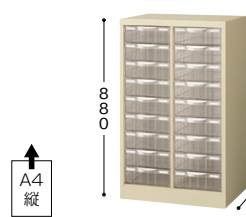

A4タイプ

**STD109L-A4 ¥46,900**  
外寸法 / W277×D400×H880  
引出し内寸法 / W223×D312×H772  
1列深型9段 A4縦用 質量:10.8kg

**STD118S-A4 ¥56,900**  
外寸法 / W277×D400×H880  
引出し内寸法 / W224×D313×H34.9  
1列浅型18段 A4縦用 質量:11.5kg

**STD209L-A4 ¥77,200**  
外寸法 / W527×D400×H880  
引出し内寸法 / W223×D312×H772  
2列深型9段 A4縦用 質量:18.1kg

**STD218S-A4 ¥93,200**  
外寸法 / W527×D400×H880  
引出し内寸法 / W224×D313×H34.9  
2列浅型18段 A4縦用 質量:19.5kg

**STD266LS-A4 ¥82,400**  
外寸法 / W527×D400×H880  
引出し内寸法浅型 / W224×D313×H34.9  
引出し内寸法深型 / W223×D312×H772  
上下コンビ2列 浅型6段・深型6段 A4縦用  
質量:18.5kg

**STD309L-A4 ¥109,200**  
外寸法 / W777×D400×H880  
引出し内寸法 / W223×D312×H772  
3列深型9段 A4縦用 質量:25.2kg

**STD318S-A4 ¥142,200**  
外寸法 / W777×D400×H880  
引出し内寸法 / W224×D313×H34.9  
3列浅型18段 A4縦用 質量:27.4kg

**STD366LS-A4 ¥123,200**  
外寸法 / W777×D400×H880  
引出し内寸法浅型 / W224×D313×H34.9  
引出し内寸法深型 / W223×D312×H772  
上下コンビ3列 浅型6段・深型6段 A4縦用  
質量:25.9kg

A4タイプ

**SMC305S-A4 ¥41,900**  
外寸法 / W777×D340×H282  
引出し内寸法 / W224×D313×H34.9  
浅型3列5段 A4縦用 質量:10.3kg

**SMC310S-A4 ¥68,900**  
外寸法 / W777×D340×H495  
引出し内寸法 / W224×D313×H34.9  
浅型3列10段 A4縦用 質量:16.2kg

**SMC305L-A4 ¥55,800**  
外寸法 / W777×D340×H495  
引出し内寸法 / W223×D312×H772  
深型3列5段 A4縦用 質量:15kg