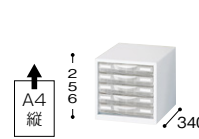

A4タイプ

**SMC305S-A4 ¥41,900**  
外寸法 / W777×D340×H282  
引出し内寸法 / W224×D313×H34.9  
浅型3列5段 A4縦用 質量:10.3kg

**SMC310S-A4 ¥68,900**  
外寸法 / W777×D340×H495  
引出し内寸法 / W224×D313×H34.9  
浅型3列10段 A4縦用 質量:16.2kg

**SMC305L-A4 ¥55,800**  
外寸法 / W777×D340×H495  
引出し内寸法 / W223×D312×H772  
深型3列5段 A4縦用 質量:15kg

**SMC316S-A4 ¥96,300**  
外寸法 / W777×D340×H750  
引出し内寸法 / W224×D313×H34.9  
浅型3列16段 A4縦用 質量:23.3kg

**SMC308L-A4 ¥79,800**  
外寸法 / W777×D340×H750  
引出し内寸法 / W223×D312×H772  
深型3列8段 A4縦用 質量:21.3kg

**SMC356LS-A4 ¥84,700**  
外寸法 / W777×D340×H750  
引出し内寸法浅型 / W224×D313×H34.9  
引出し内寸法深型 / W223×D312×H772  
上下コンビ3列 浅型6段・深型5段 A4縦用 質量:22.1kg

整理ケース(卓上型)

A4判の卓上ケースです。

**STD13S-A4-WH ¥8,800**  
外寸法 / W263×D340×H171  
引出し内寸法 / W223×D312×H34.9  
1列浅型3段 A4縦用 質量:3.0kg

**STD15S-A4-WH ¥13,200**  
外寸法 / W263×D340×H256  
引出し内寸法 / W223×D312×H34.9  
1列浅型5段 A4縦用 質量:4.0kg