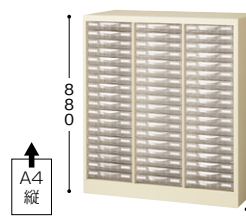

A4タイプ

**STD109L-A4 ¥46,900**  
外寸法 / W277×D400×H880  
引出し内寸法 / W223×D312×H772  
1列深型9段 A4縦用 質量:10.8kg

**STD118S-A4 ¥56,900**  
外寸法 / W277×D400×H880  
引出し内寸法 / W224×D313×H34.9  
1列浅型18段 A4縦用 質量:11.5kg

**STD209L-A4 ¥77,200**  
外寸法 / W527×D400×H880  
引出し内寸法 / W223×D312×H772  
2列深型9段 A4縦用 質量:18.1kg

**STD218S-A4 ¥93,200**  
外寸法 / W527×D400×H880  
引出し内寸法 / W224×D313×H34.9  
2列浅型18段 A4縦用 質量:19.5kg

**STD266LS-A4 ¥82,400**  
外寸法 / W527×D400×H880  
引出し内寸法浅型 / W224×D313×H34.9  
引出し内寸法深型 / W223×D312×H772  
上下コンビ2列 浅型6段・深型6段 A4縦用  
質量:18.5kg

**STD309L-A4 ¥109,200**  
外寸法 / W777×D400×H880  
引出し内寸法 / W223×D312×H772  
3列深型9段 A4縦用 質量:25.2kg

**STD318S-A4 ¥142,200**  
外寸法 / W777×D400×H880  
引出し内寸法 / W224×D313×H34.9  
3列浅型18段 A4縦用 質量:27.4kg

**STD366LS-A4 ¥123,200**  
外寸法 / W777×D400×H880  
引出し内寸法浅型 / W224×D313×H34.9  
引出し内寸法深型 / W223×D312×H772  
上下コンビ3列 浅型6段・深型6段 A4縦用  
質量:25.9kg

A4タイプ

**SMC305S-A4 ¥41,900**  
外寸法 / W777×D340×H282  
引出し内寸法 / W224×D313×H34.9  
浅型3列5段 A4縦用 質量:10.3kg

**SMC310S-A4 ¥68,900**  
外寸法 / W777×D340×H495  
引出し内寸法 / W224×D313×H34.9  
浅型3列10段 A4縦用 質量:16.2kg

**SMC305L-A4 ¥55,800**  
外寸法 / W777×D340×H495  
引出し内寸法 / W223×D312×H772  
深型3列5段 A4縦用 質量:15kg