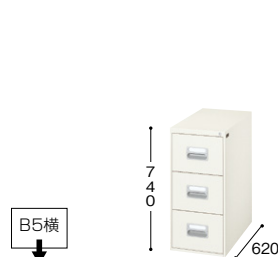

ファイリングキャビネット

■1列-3段
B5-3-WC ¥81,200◇
外寸法/W348×D620×H740
引出し内寸法/W280×D562×H212
付属品:仕切板6枚 質量:32.5kg

■1列-5段
B5-5-WC ¥121,400◇
外寸法/W348×D620×H1400
引出し内寸法/W280×D562×H224
付属品:仕切板10枚 質量:54.5kg

レイアウト変更もラクラク。

キャビネット台車

※その他サイズもご用意しています。
※B4Bは、B4-2-□には対応していません。

OPTION ■仕切板 (B5用1枚) **PB-B5-WC** ¥ 950◇
■ハンガーレール (B5用2本1組) **HL-B5** ¥2,600◇

カードキャビネット

■2列-3段
A5-23-WC ¥125,400◇
外寸法/W561×D620×H740
引出し内寸法/左・右W234×D562×H185
付属品:仕切板12枚 質量:43.5kg

■1列-3段
A5-13-WC ¥89,600◇
外寸法/W302×D620×H740
引出し内寸法/W234×D562×H185
付属品:仕切板6枚 質量:31kg

■2列-4段
B6-24-WC ¥126,500◇
外寸法/W485×D620×H740
引出し内寸法/左・右W196×D562×H154
付属品:仕切板16枚 質量:46kg

OPTION ■仕切板 (A5用1枚) **PB-A5-WC** ¥850◇

A3 サイズ (15"×11" 対応)
半切判 (14"×17" 対応)

A3RC-3W-WC ¥215,400◇
外寸法/W530×D620×H1335
引出し内寸法/W460×D561×H392
付属品:仕切板6枚
質量:62kg

納期マーク説明

推奨商品 ●お早めにお届けできる商品です。 ◆納入までに2週間程度必要です。 ■納入までに3~4週間程度必要です。
○お早めにお届けできる商品です。 ◇納入までに2週間程度必要です。 □納入までに3~4週間程度必要です。 ※注生生産品のため納期をご確認ください。
※納期につきましては時期や地域により異なる場合があります。事前に担当者にお問合せください。