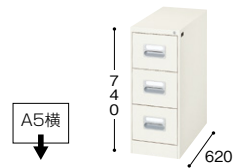

ファイリングキャビネット

■1列-3段
B5-3-WC ¥81,200◇
外寸法/W348×D620×H740
引出し内寸法/W280×D562×H212
付属品:仕切板6枚 質量:32.5kg

■1列-5段
B5-5-WC ¥121,400◇
外寸法/W348×D620×H1400
引出し内寸法/W280×D562×H224
付属品:仕切板10枚 質量:54.5kg

レイアウト変更もラクラク。

キャビネット台車

ファイリングキャビネットやカードキャビネットを移動させて使いたい時や、レイアウト変更が頻繁な場合には、この台車をご使用ください。自在に動くキャスターと固定キャスターが付いていますので、重いキャビネットでも移動がスムーズ。夜間に金庫室などへ保管しておくことが必要な、重要書類用キャビネットなどに取付けると便利です。(高さ740mmまでのキャビネットにご使用ください)

■キャビネット台車
A4B ¥38,200◇
A4-276-□/A4-2-□用
B4B ¥38,200◇
B4-276-□用

※その他サイズもご用意しています。
※B4Bは、B4-2-□には対応していません。

OPTION ■仕切板 (B5用1枚) **PB-B5-WC** ¥ 950◇
■ハンガーレール (B5用2本1組) **HL-B5** ¥2,600◇

カードキャビネット

■2列-3段
A5-23-WC ¥125,400◇
外寸法/W561×D620×H740
引出し内寸法/左・右W234×D562×H185
付属品:仕切板12枚 質量:43.5kg

■1列-3段
A5-13-WC ¥89,600◇
外寸法/W302×D620×H740
引出し内寸法/W234×D562×H185
付属品:仕切板6枚 質量:31kg

■2列-4段
B6-24-WC ¥126,500◇
外寸法/W485×D620×H740
引出し内寸法/左・右W196×D562×H154
付属品:仕切板16枚 質量:46kg

OPTION ■仕切板 (A5用1枚) **PB-A5-WC** ¥850◇