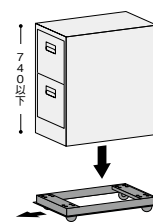

ファイリングキャビネット

■1列-3段
B5-3-WC ¥81,200◇
外寸法/W348×D620×H740
引出し内寸法/W280×D562×H212
付属品:仕切板6枚 質量:32.5kg

■1列-5段
B5-5-WC ¥121,400◇
外寸法/W348×D620×H1400
引出し内寸法/W280×D562×H224
付属品:仕切板10枚 質量:54.5kg

レイアウト変更もラクラク。

キャビネット台車

ファイリングキャビネットやカードキャビネットを移動させて使いたい時や、レイアウト変更が頻繁な場合には、この台車をご使用ください。自在に動くキャスターと固定キャスターが付いていますので、重いキャビネットでも移動がスムーズ。夜間に金庫室などへ保管しておくことが必要な、重要書類用キャビネットなどに取付けると便利です。(高さ740mmまでのキャビネットにご使用ください)

■キャビネット台車
A4B ¥38,200◇
A4-276-□/A4-2-□用
B4B ¥38,200◇
B4-276-□用

※その他サイズもご用意しています。
※B4Bは、B4-2-□には対応していません。

OPTION ■仕切板 (B5用1枚) **PB-B5-WC** ¥ 950◇
■ハンガーレール (B5用2本1組) **HL-B5** ¥2,600◇

カードキャビネット

■2列-3段
A5-23-WC ¥125,400◇
外寸法/W561×D620×H740
引出し内寸法/左・右W234×D562×H185
付属品:仕切板12枚 質量:43.5kg

■1列-3段
A5-13-WC ¥89,600◇
外寸法/W302×D620×H740
引出し内寸法/W234×D562×H185
付属品:仕切板6枚 質量:31kg

■2列-4段
B6-24-WC ¥126,500◇
外寸法/W485×D620×H740
引出し内寸法/左・右W196×D562×H154
付属品:仕切板16枚 質量:46kg

OPTION ■仕切板 (A5用1枚) **PB-A5-WC** ¥850◇