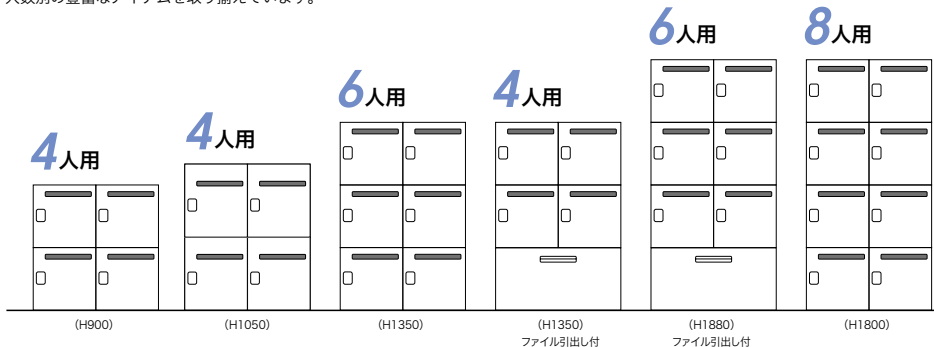

メール投入口

郵便物や配布資料を受け取るためのメール投入口です。扉裏には扉ポケットを装備しています。（投入口寸法：W260mm×H30mm）

電源コンセント付タイプ

電源コンセント付タイプでは庫内にて2口の電源コンセントが設けられ、ノートPCやスマートフォンの充電が可能です。

■アイテムバリエーション

人数別の豊富なアイテムを取り揃えています。

- ワークシステム
- デスクシステム
- クローズドスペースロビーソリューション
- ワークチェア
- ミーティングチェア
- ミーティングテーブル
- オフィスラウンジ
- プレゼンテーション機器・黒板
- 収納家具
- 書庫・キャビネット
- ロッカー**
- 役員用家具
- 応接用家具
- コピーチェア
- カウンター
- 金庫
- 防災セキュリティ用品
- アクセサリー
- 間仕切り・建材
- ラック・工場備品
- 福祉医療施設用家具
- 学校用家具
- 店舗用家具